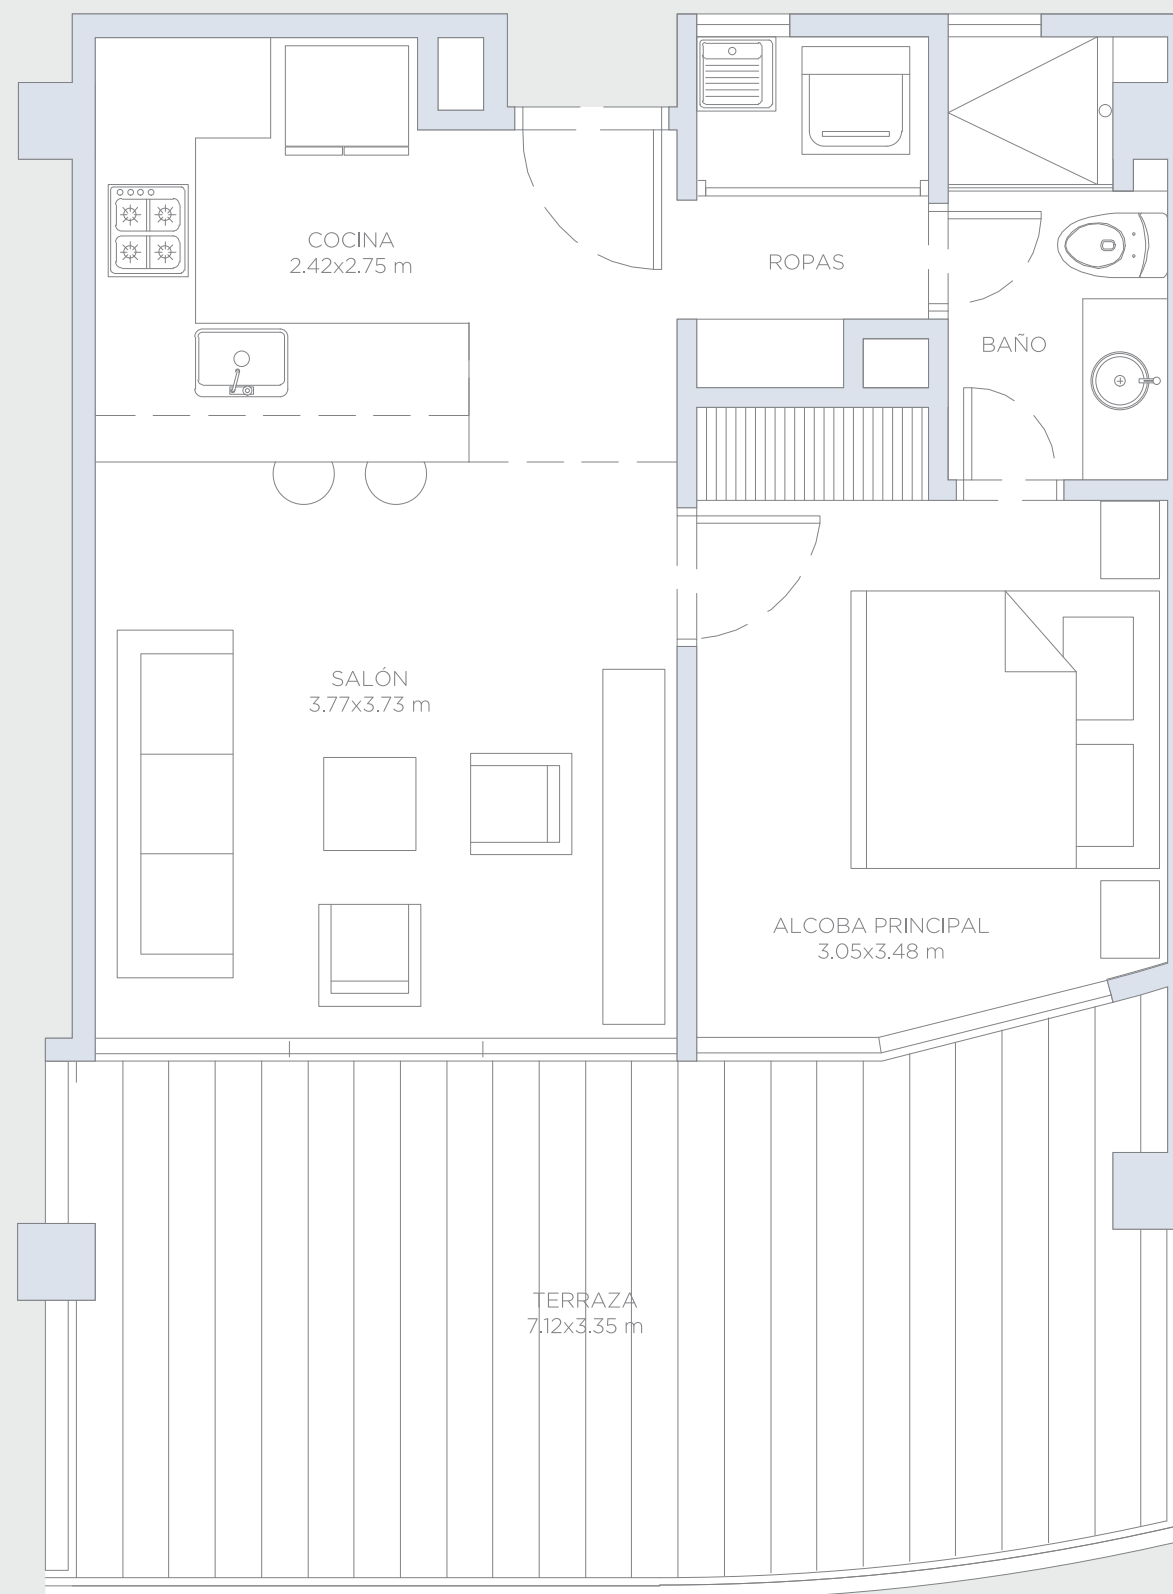

## APARTAMENTO 624

Área Interna:	46.0 m <sup>2</sup>
Área Terraza:	26.0 m <sup>2</sup>
Área Total:	72.0 m <sup>2</sup>

Estas imágenes son representaciones arquitectónicas con fines ilustrativos. Las especificaciones de los inmuebles son las detalladas en los respectivos contratos de promesa de compraventa. El mobiliario mostrado en las imágenes también tiene fines ilustrativos, los inmuebles se venden sin ningún mobiliario.