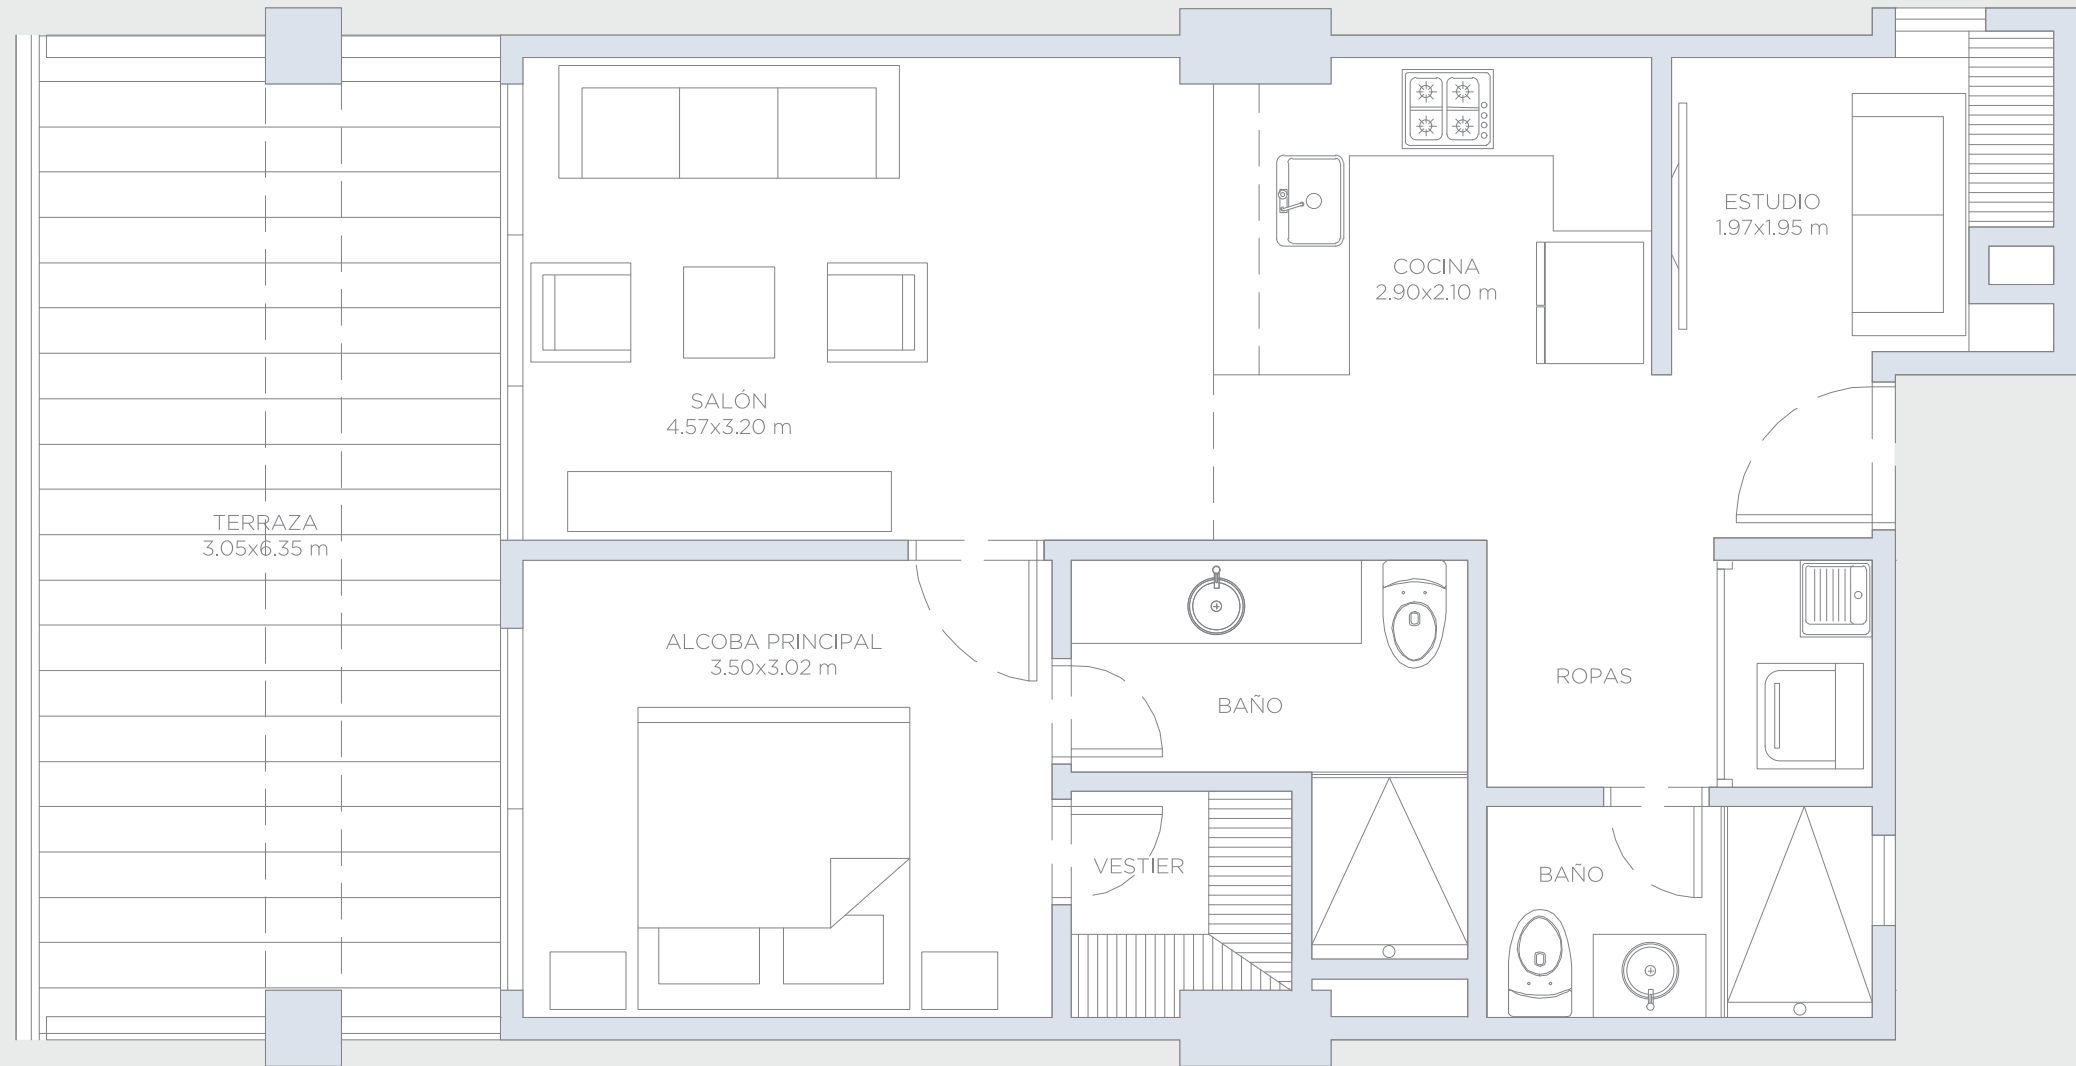

morros ~ kai

APARTAMENTO 623

Área Interna:	62.2 m ²
Área Terraza:	21.0 m ²
Área Total:	83.2 m ²

Estas imágenes son representaciones arquitectónicas con fines ilustrativos. Las especificaciones de los inmuebles son las detalladas en los respectivos contratos de promesa de compraventa. El mobiliario mostrado en las imágenes también tiene fines ilustrativos, los inmuebles se venden sin ningún mobiliario.