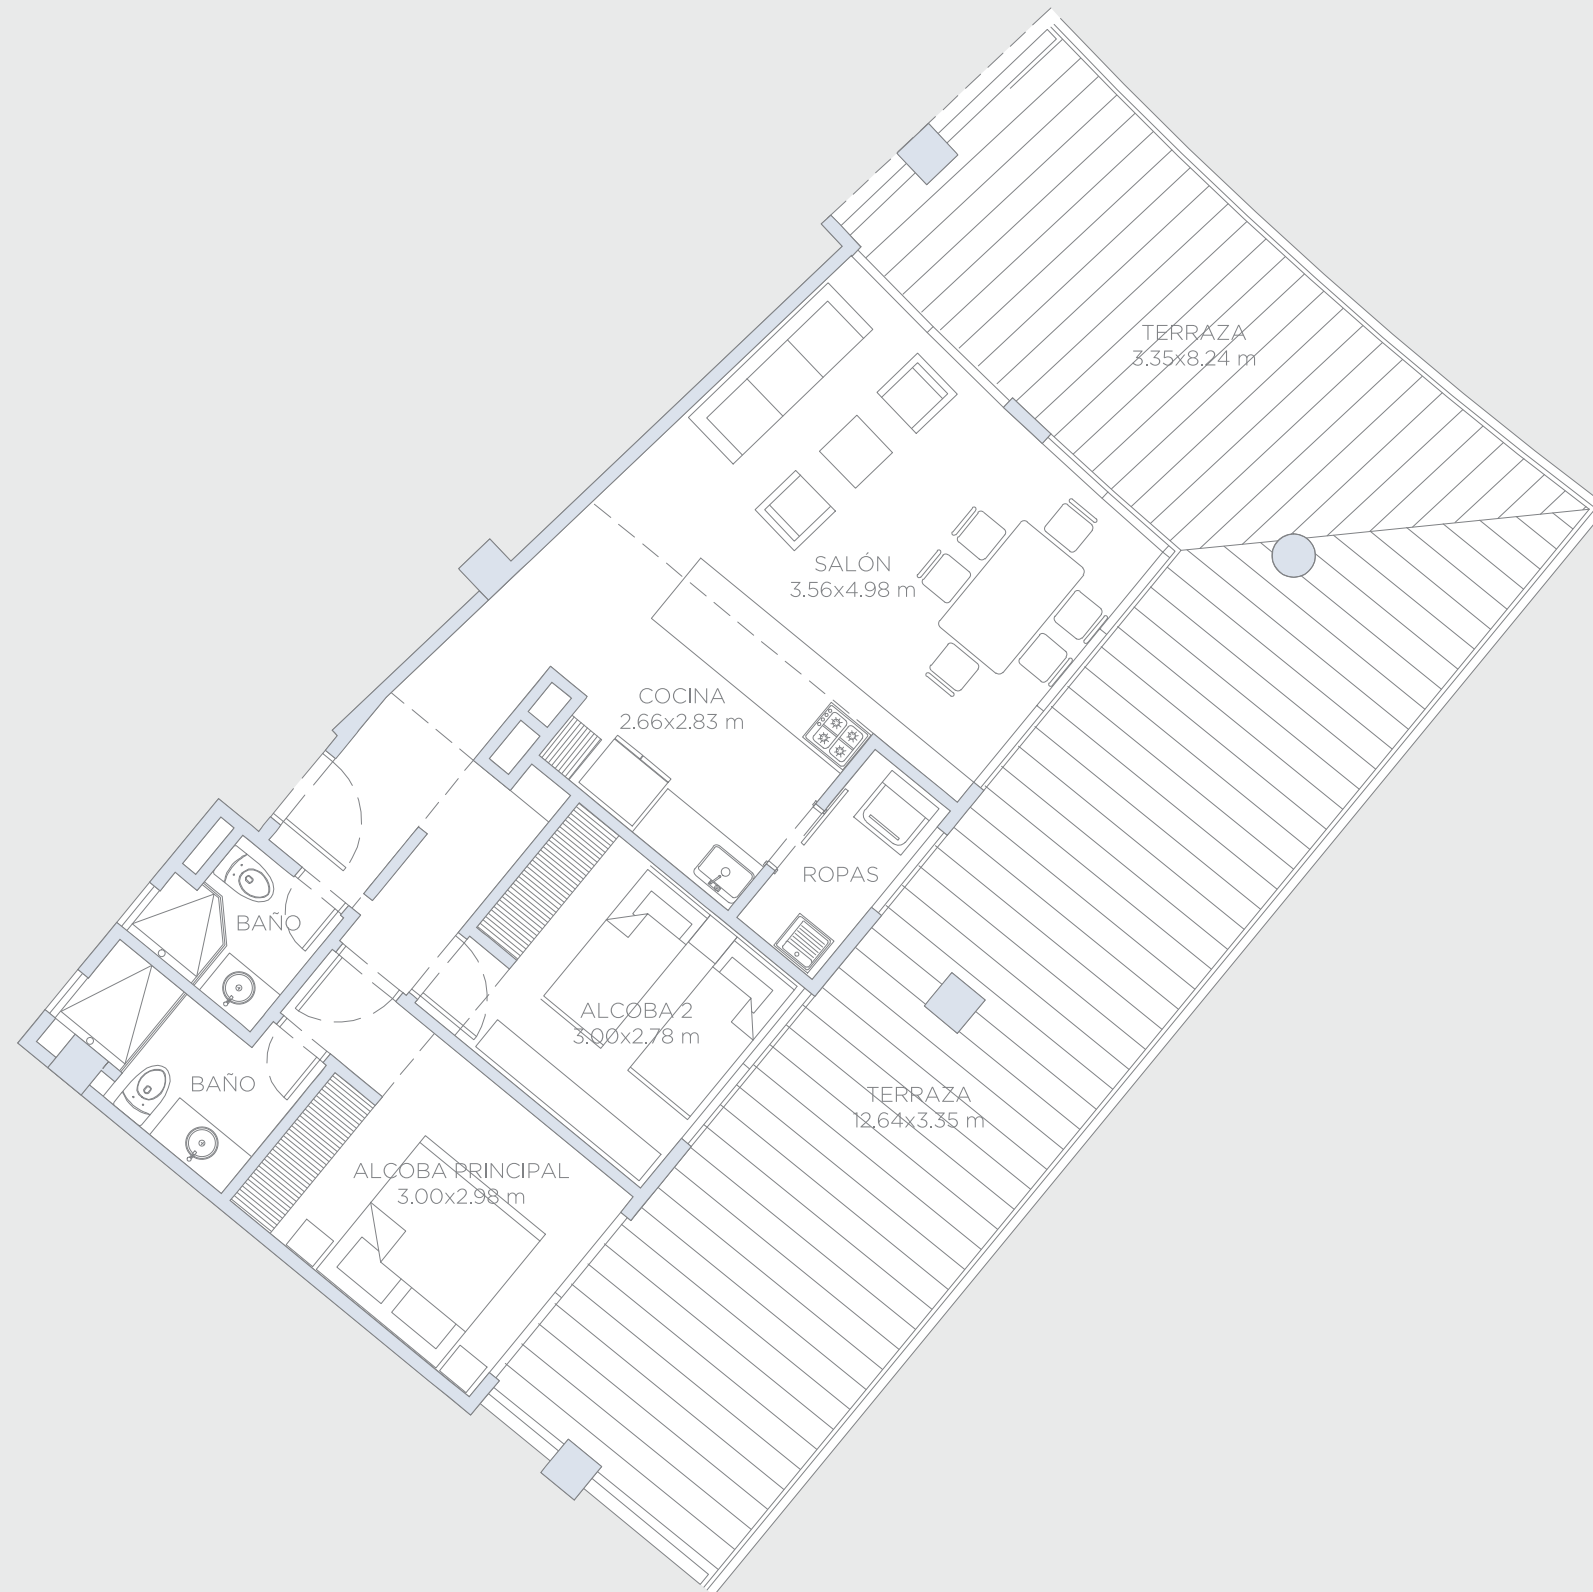

## APARTAMENTO 620

Área Interna:	78.25 m <sup>2</sup>
Área Terraza:	74.75 m <sup>2</sup>
Área Total:	153.00 m <sup>2</sup>

Estas imágenes son representaciones arquitectónicas con fines ilustrativos. Las especificaciones de los inmuebles son las detalladas en los respectivos contratos de promesa de compraventa. El mobiliario mostrado en las imágenes también tiene fines ilustrativos, los inmuebles se venden sin ningún mobiliario.