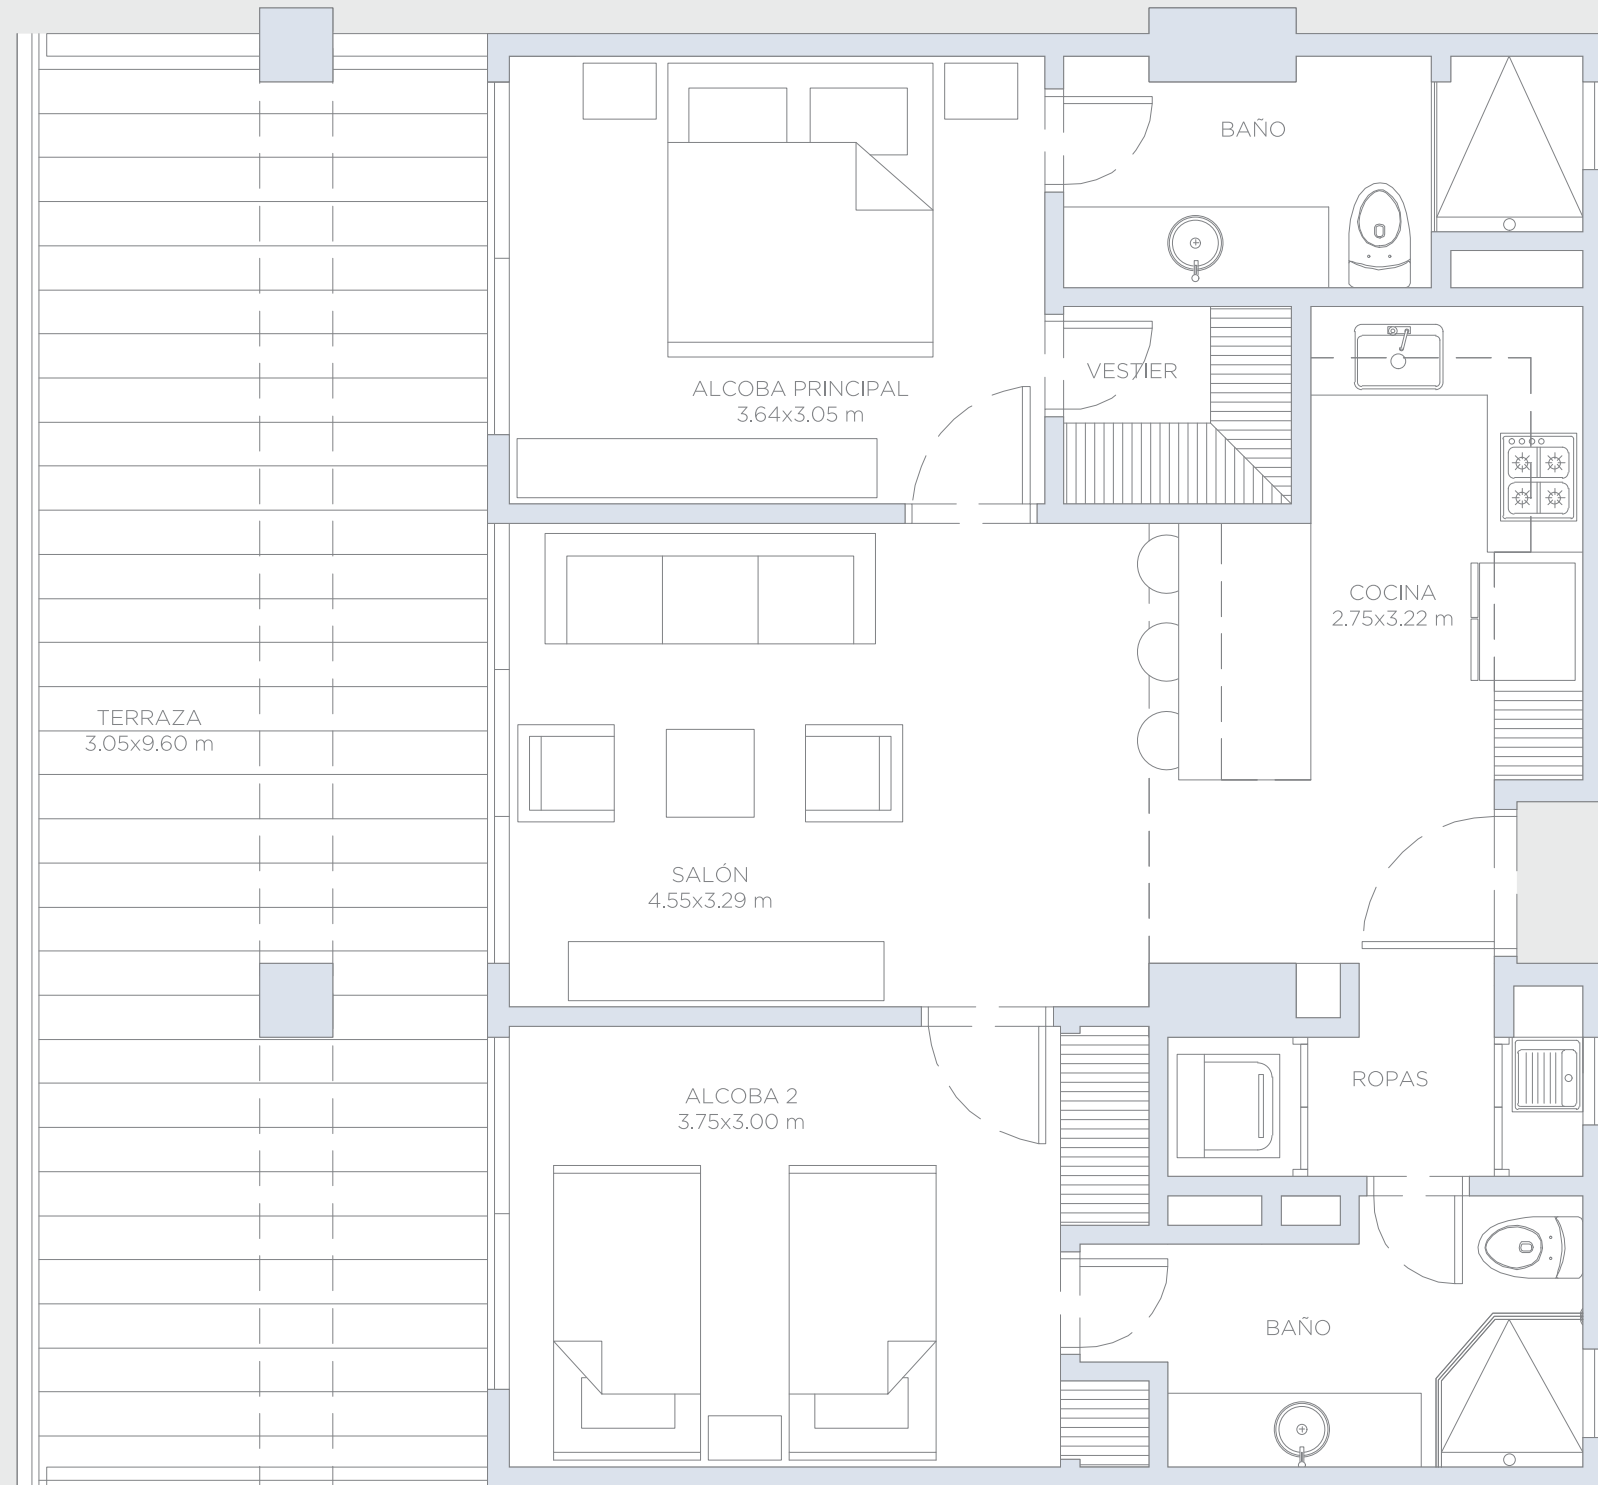

## APARTAMENTO 615

Área Interna:	73.0 m <sup>2</sup>
Área Terraza:	31.0 m <sup>2</sup>
Área Total:	104.0 m <sup>2</sup>

Estas imágenes son representaciones arquitectónicas con fines ilustrativos. Las especificaciones de los inmuebles son las detalladas en los respectivos contratos de promesa de compraventa. El mobiliario mostrado en las imágenes también tiene fines ilustrativos, los inmuebles se venden sin ningún mobiliario.