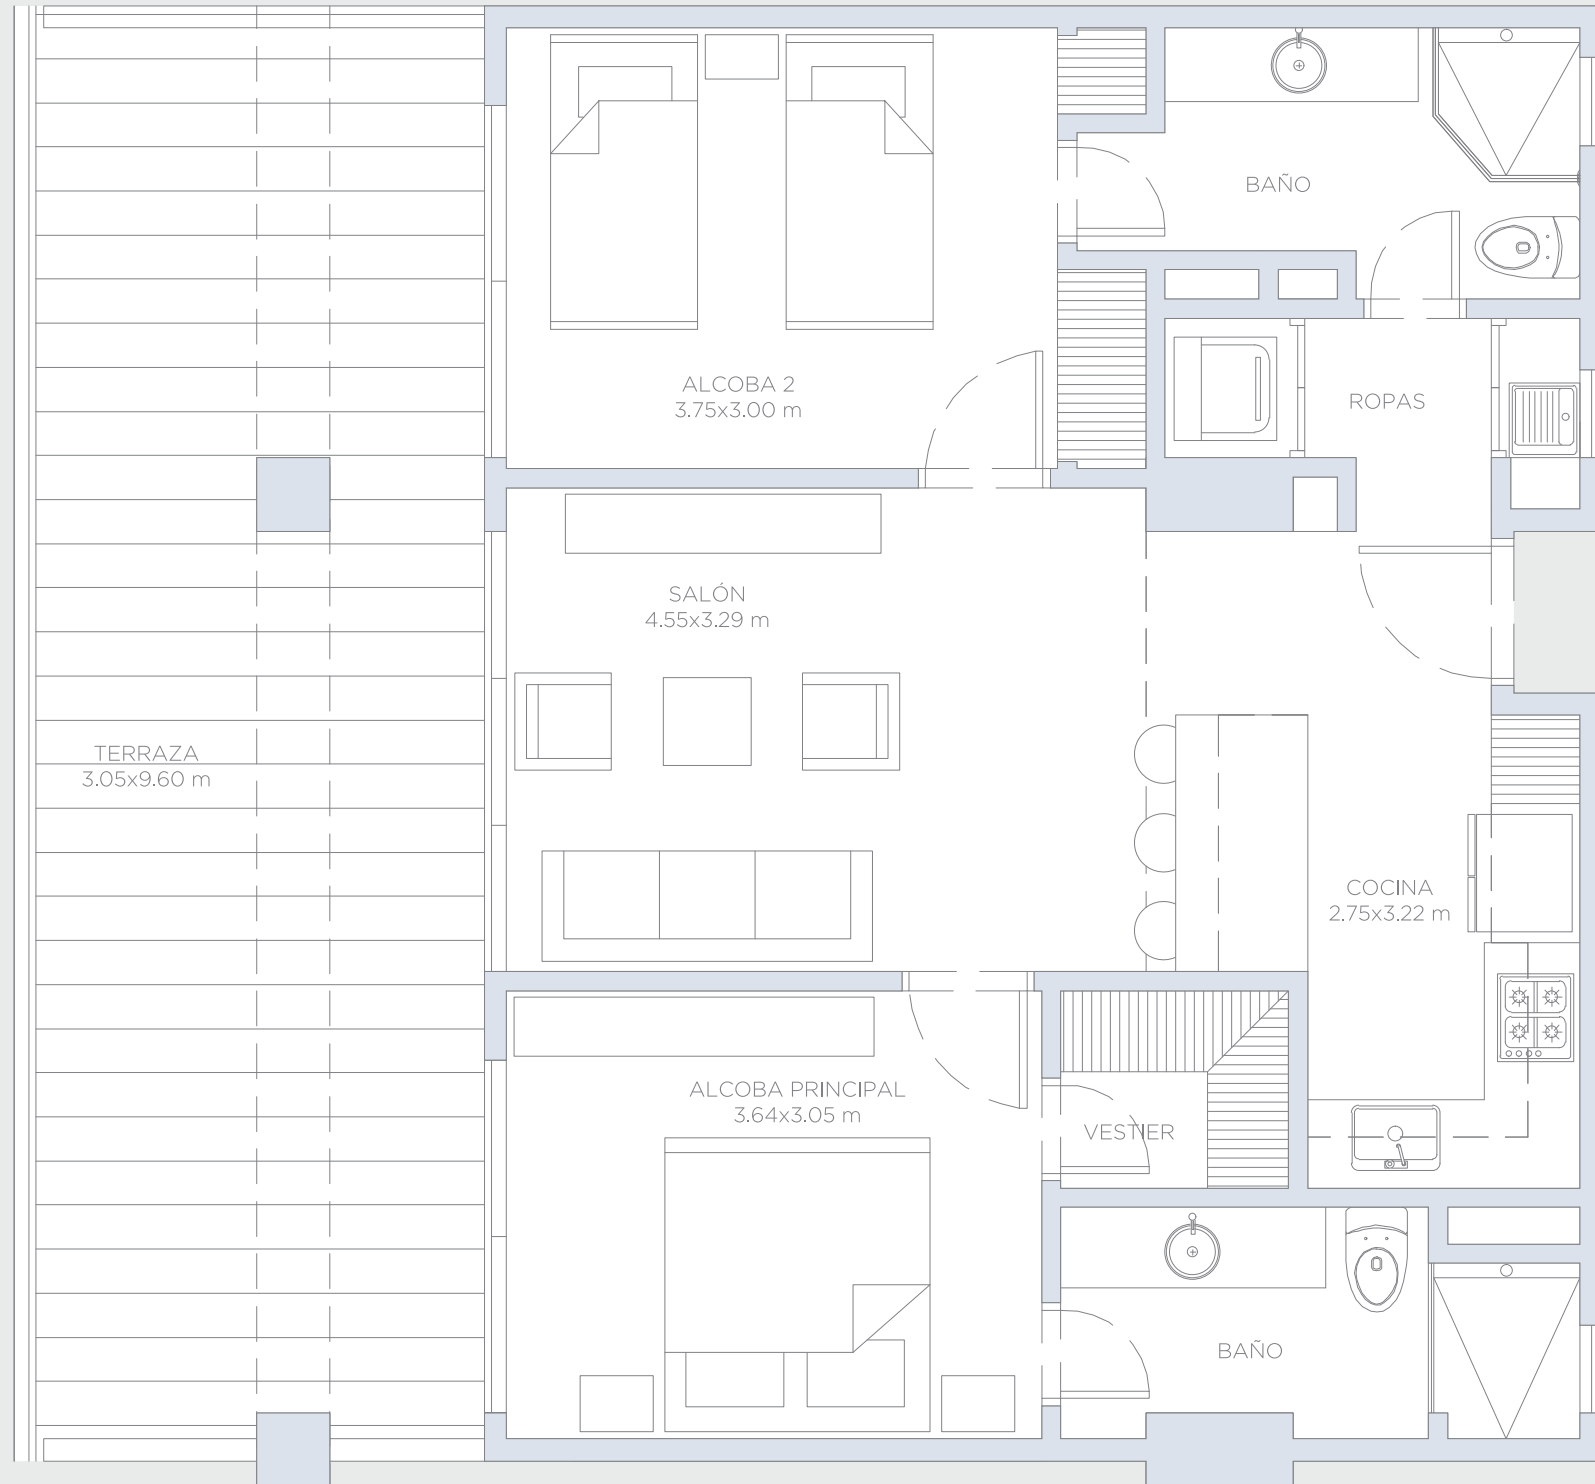

morros ~ kai

APARTAMENTO 613

Área Interna:	73.0 m ²
Área Terraza:	31.0 m ²
Área Total:	104.0 m ²

Estas imágenes son representaciones arquitectónicas con fines ilustrativos. Las especificaciones de los inmuebles son las detalladas en los respectivos contratos de promesa de compraventa. El mobiliario mostrado en las imágenes también tiene fines ilustrativos, los inmuebles se venden sin ningún mobiliario.