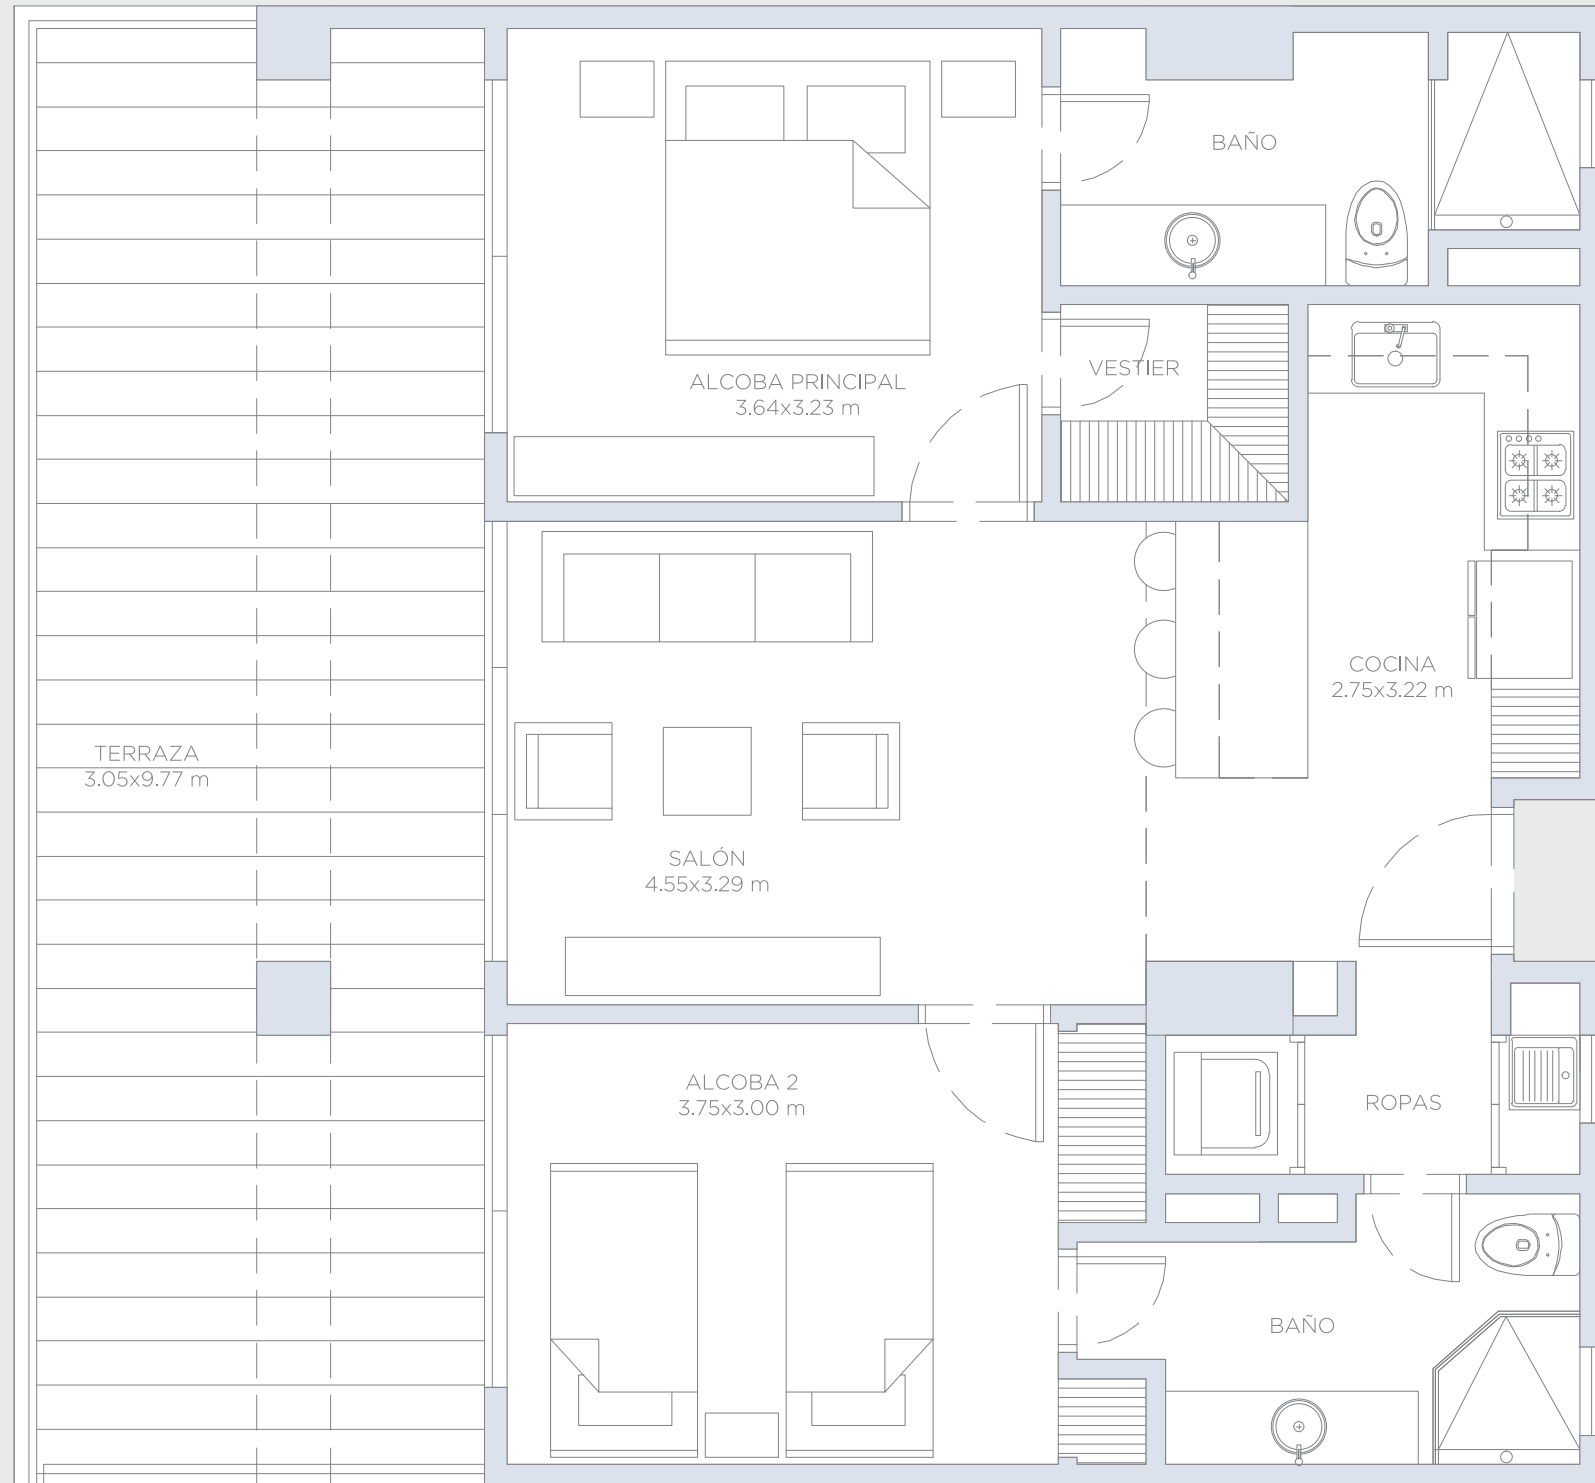

morros ~ kai

APARTAMENTO 611

Área Interna:	74.5 m ²
Área Terraza:	32.0 m ²
Área Total:	106.5 m ²

Estas imágenes son representaciones arquitectónicas con fines ilustrativos. Las especificaciones de los inmuebles son las detalladas en los respectivos contratos de promesa de compraventa. El mobiliario mostrado en las imágenes también tiene fines ilustrativos, los inmuebles se venden sin ningún mobiliario.