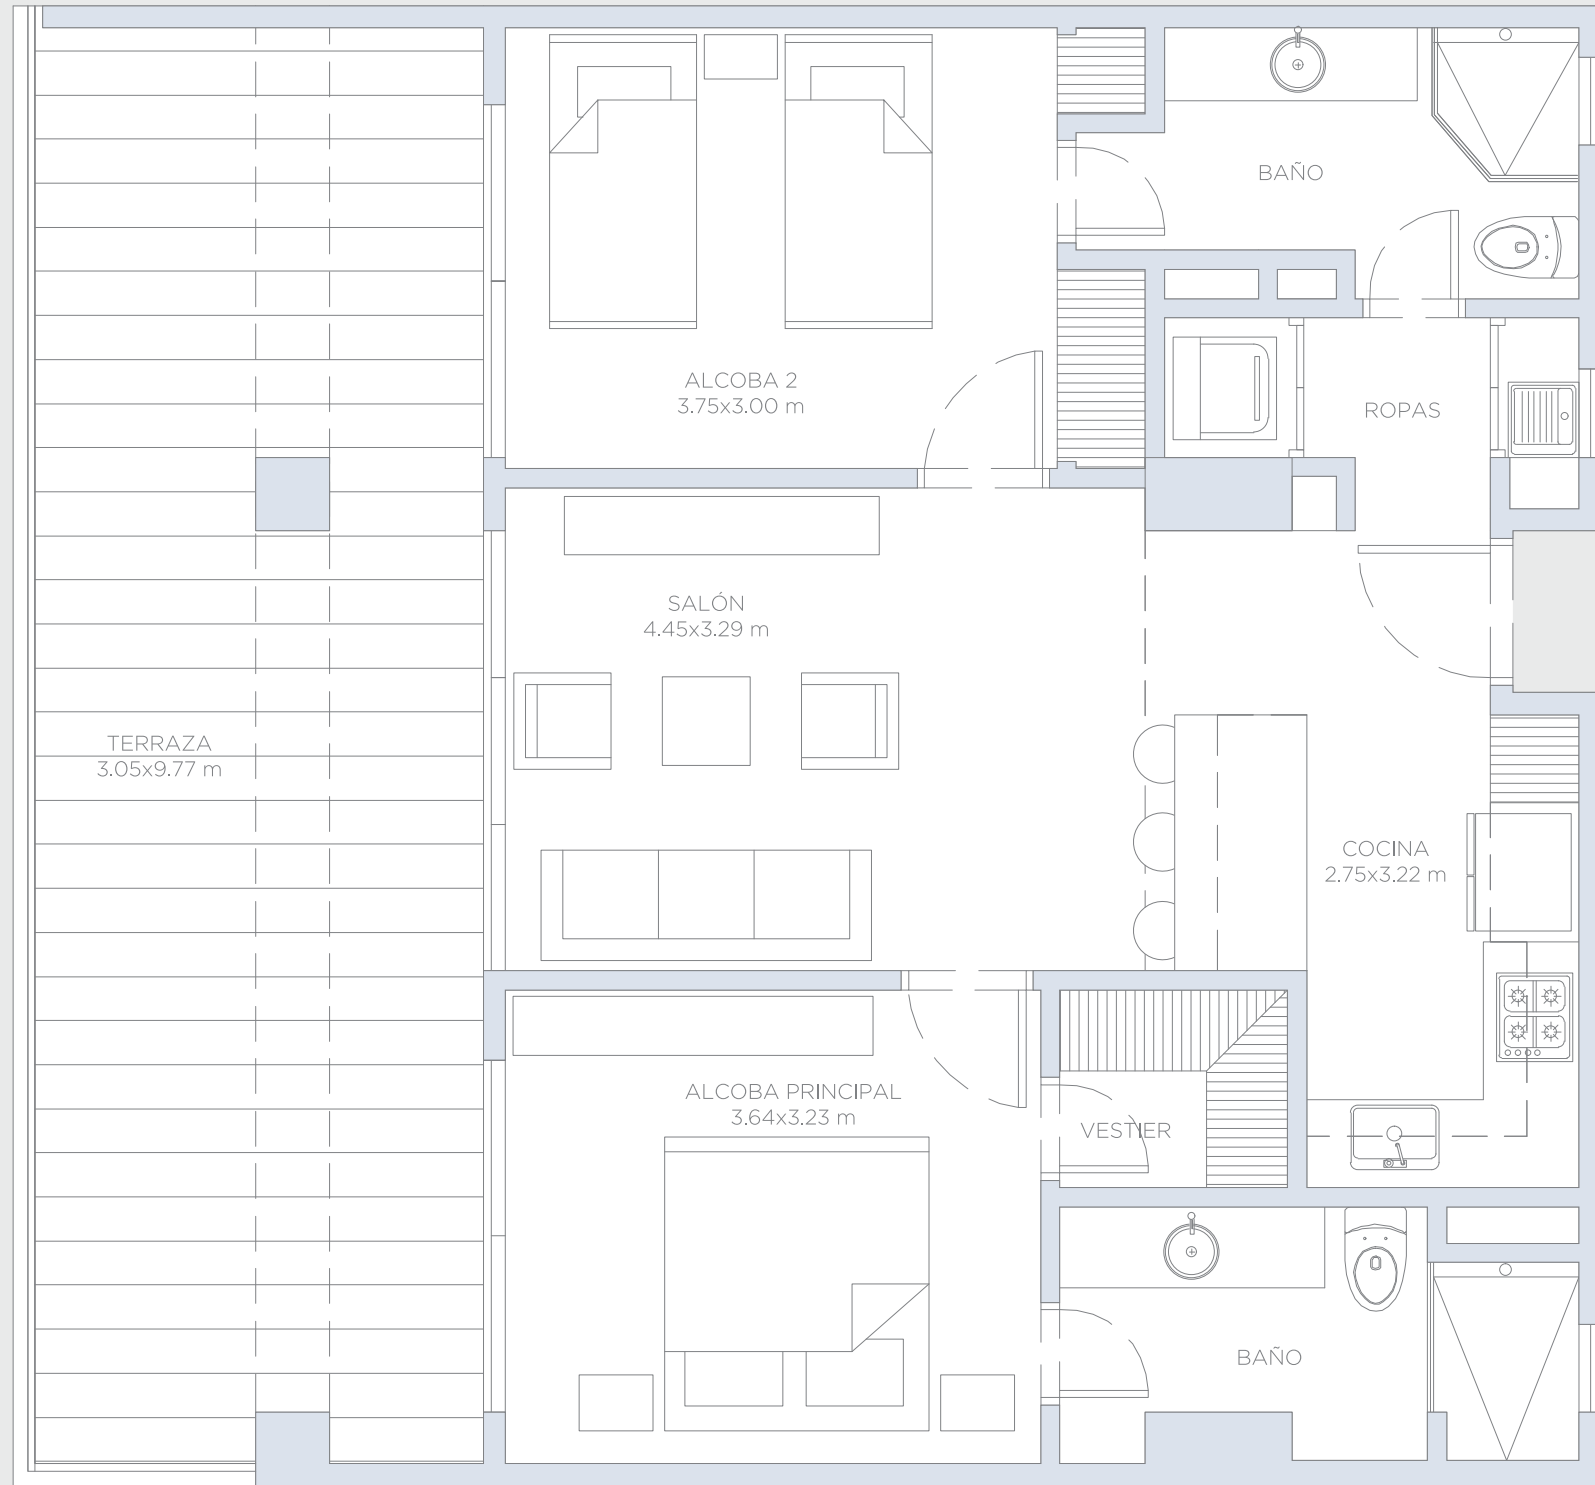

morros ~ kai

APARTAMENTO 609

Área Interna:	74.5 m ²
Área Terraza:	32.0 m ²
Área Total:	106.5 m ²

Estas imágenes son representaciones arquitectónicas con fines ilustrativos. Las especificaciones de los inmuebles son las detalladas en los respectivos contratos de promesa de compraventa. El mobiliario mostrado en las imágenes también tiene fines ilustrativos, los inmuebles se venden sin ningún mobiliario.