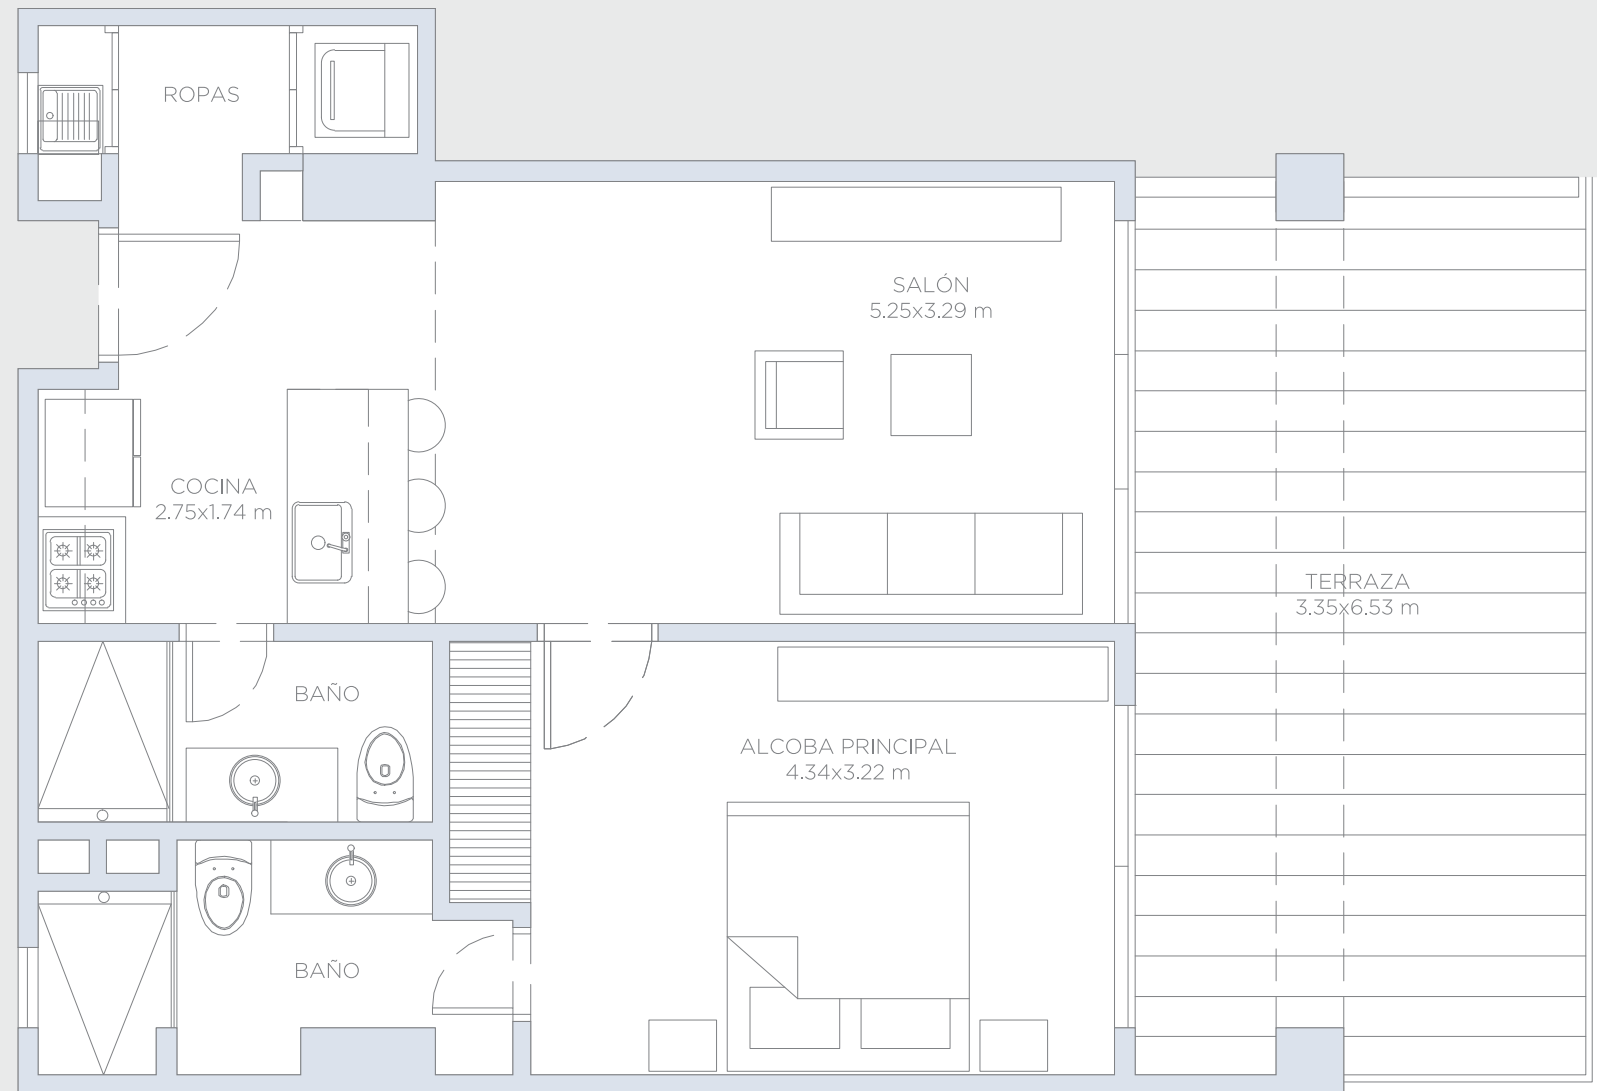

morros ~ kai

APARTAMENTO 606

Área Interna:	55.5 m ²
Área Terraza:	24.5 m ²
Área Total:	80.0 m ²

Estas imágenes son representaciones arquitectónicas con fines ilustrativos. Las especificaciones de los inmuebles son las detalladas en los respectivos contratos de promesa de compraventa. El mobiliario mostrado en las imágenes también tiene fines ilustrativos, los inmuebles se venden sin ningún mobiliario.