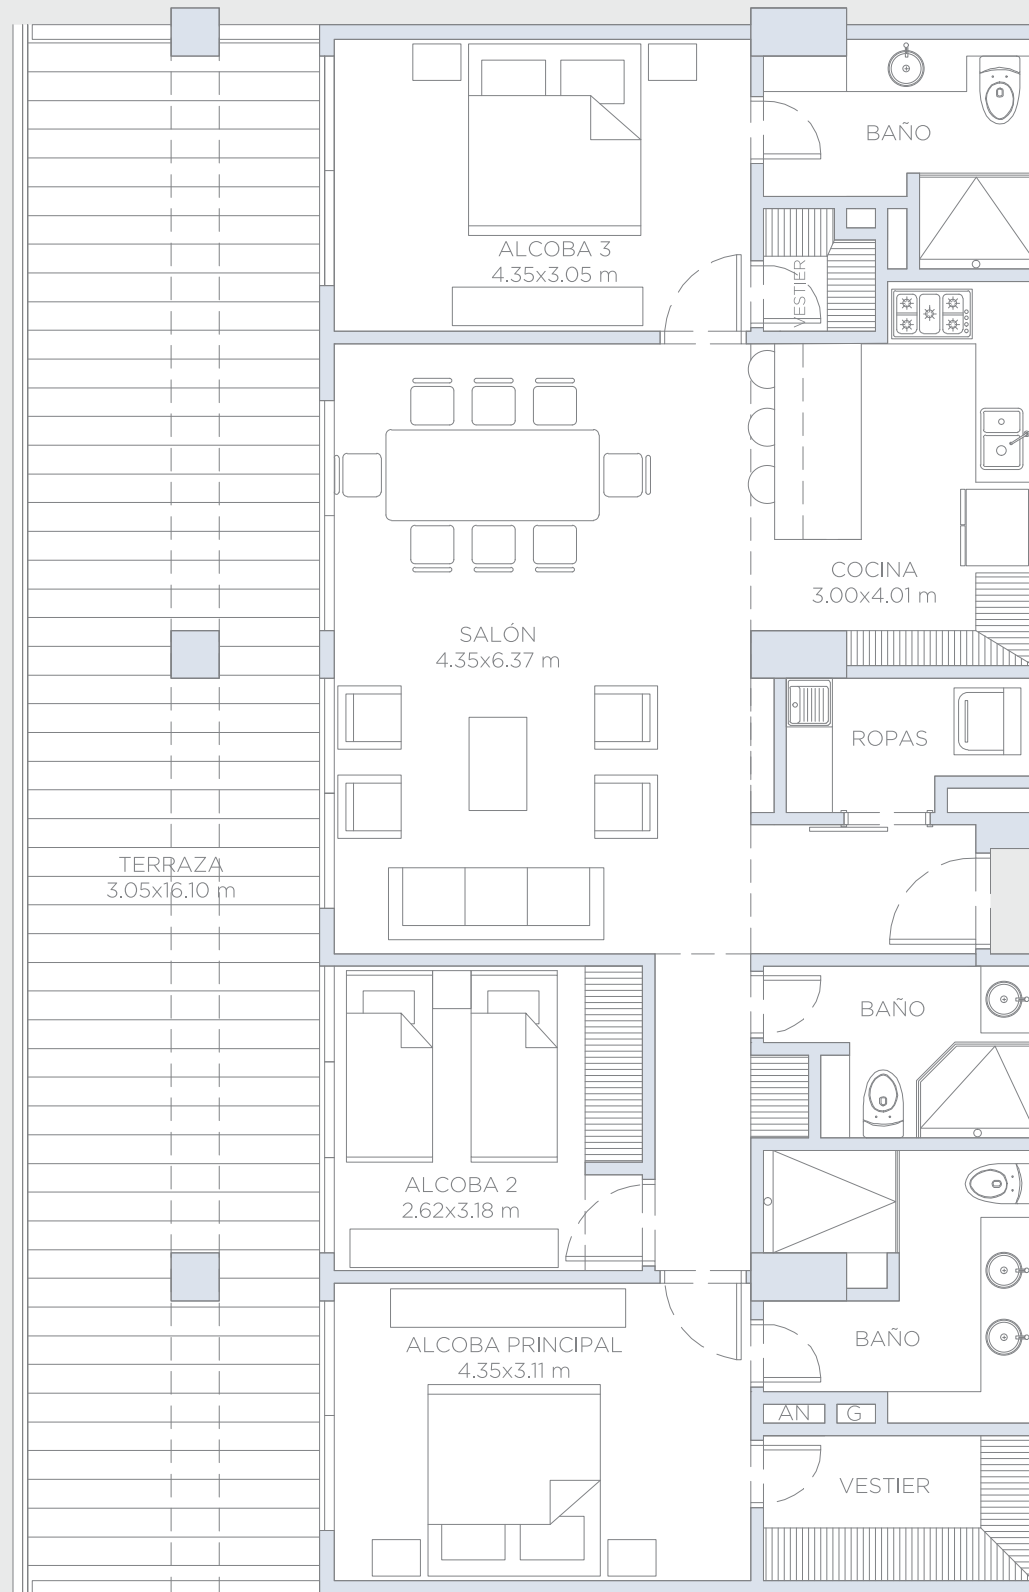

morros ~ kai

APARTAMENTO 605

Área Interna:	121.0 m ²
Área Terraza:	52.0 m ²
Área Total:	173.0 m ²

Estas imágenes son representaciones arquitectónicas con fines ilustrativos. Las especificaciones de los inmuebles son las detalladas en los respectivos contratos de promesa de compraventa. El mobiliario mostrado en las imágenes también tiene fines ilustrativos, los inmuebles se venden sin ningún mobiliario.