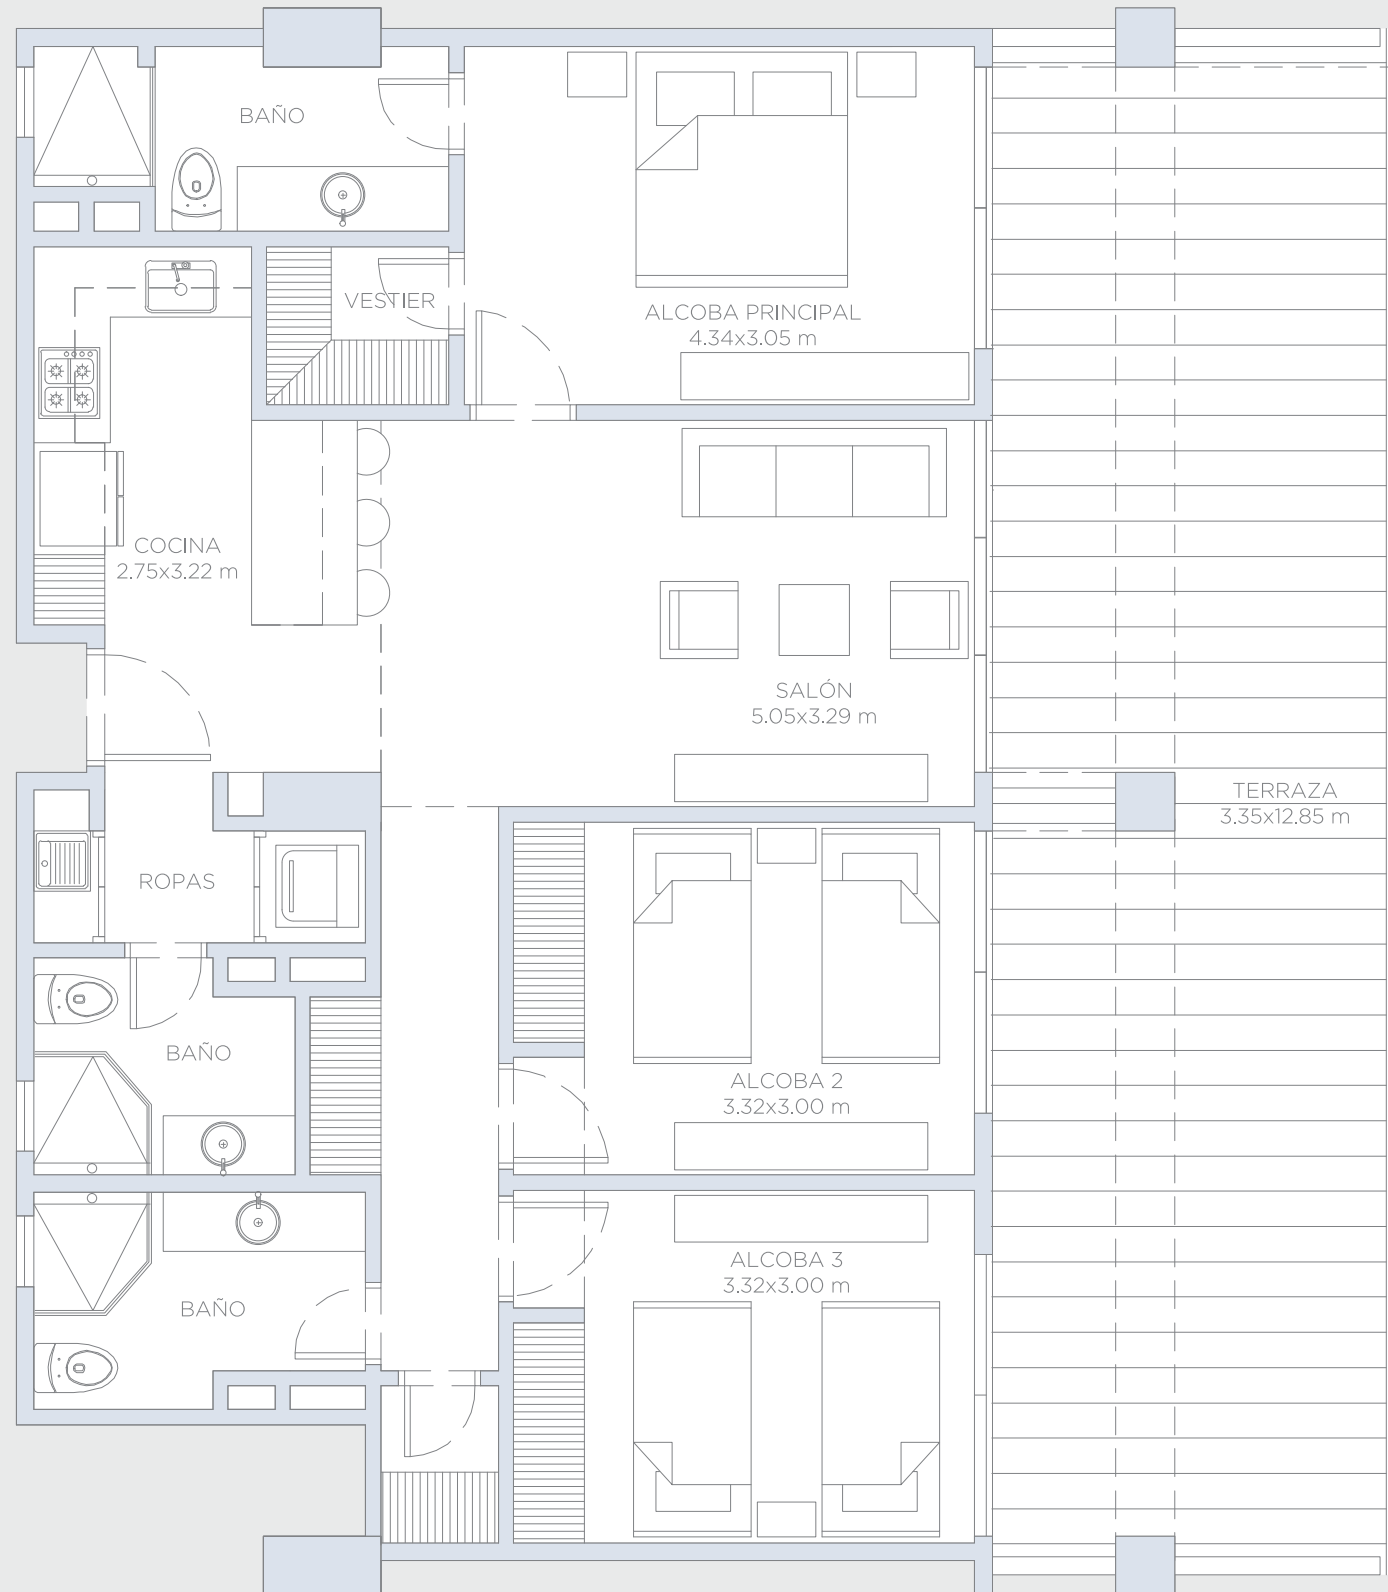

morros ~ kai

APARTAMENTO 604

Área Interna:	105.0 m ²
Área Terraza:	45.5 m ²
Área Total:	150.5 m ²

Estas imágenes son representaciones arquitectónicas con fines ilustrativos. Las especificaciones de los inmuebles son las detalladas en los respectivos contratos de promesa de compraventa. El mobiliario mostrado en las imágenes también tiene fines ilustrativos, los inmuebles se venden sin ningún mobiliario.