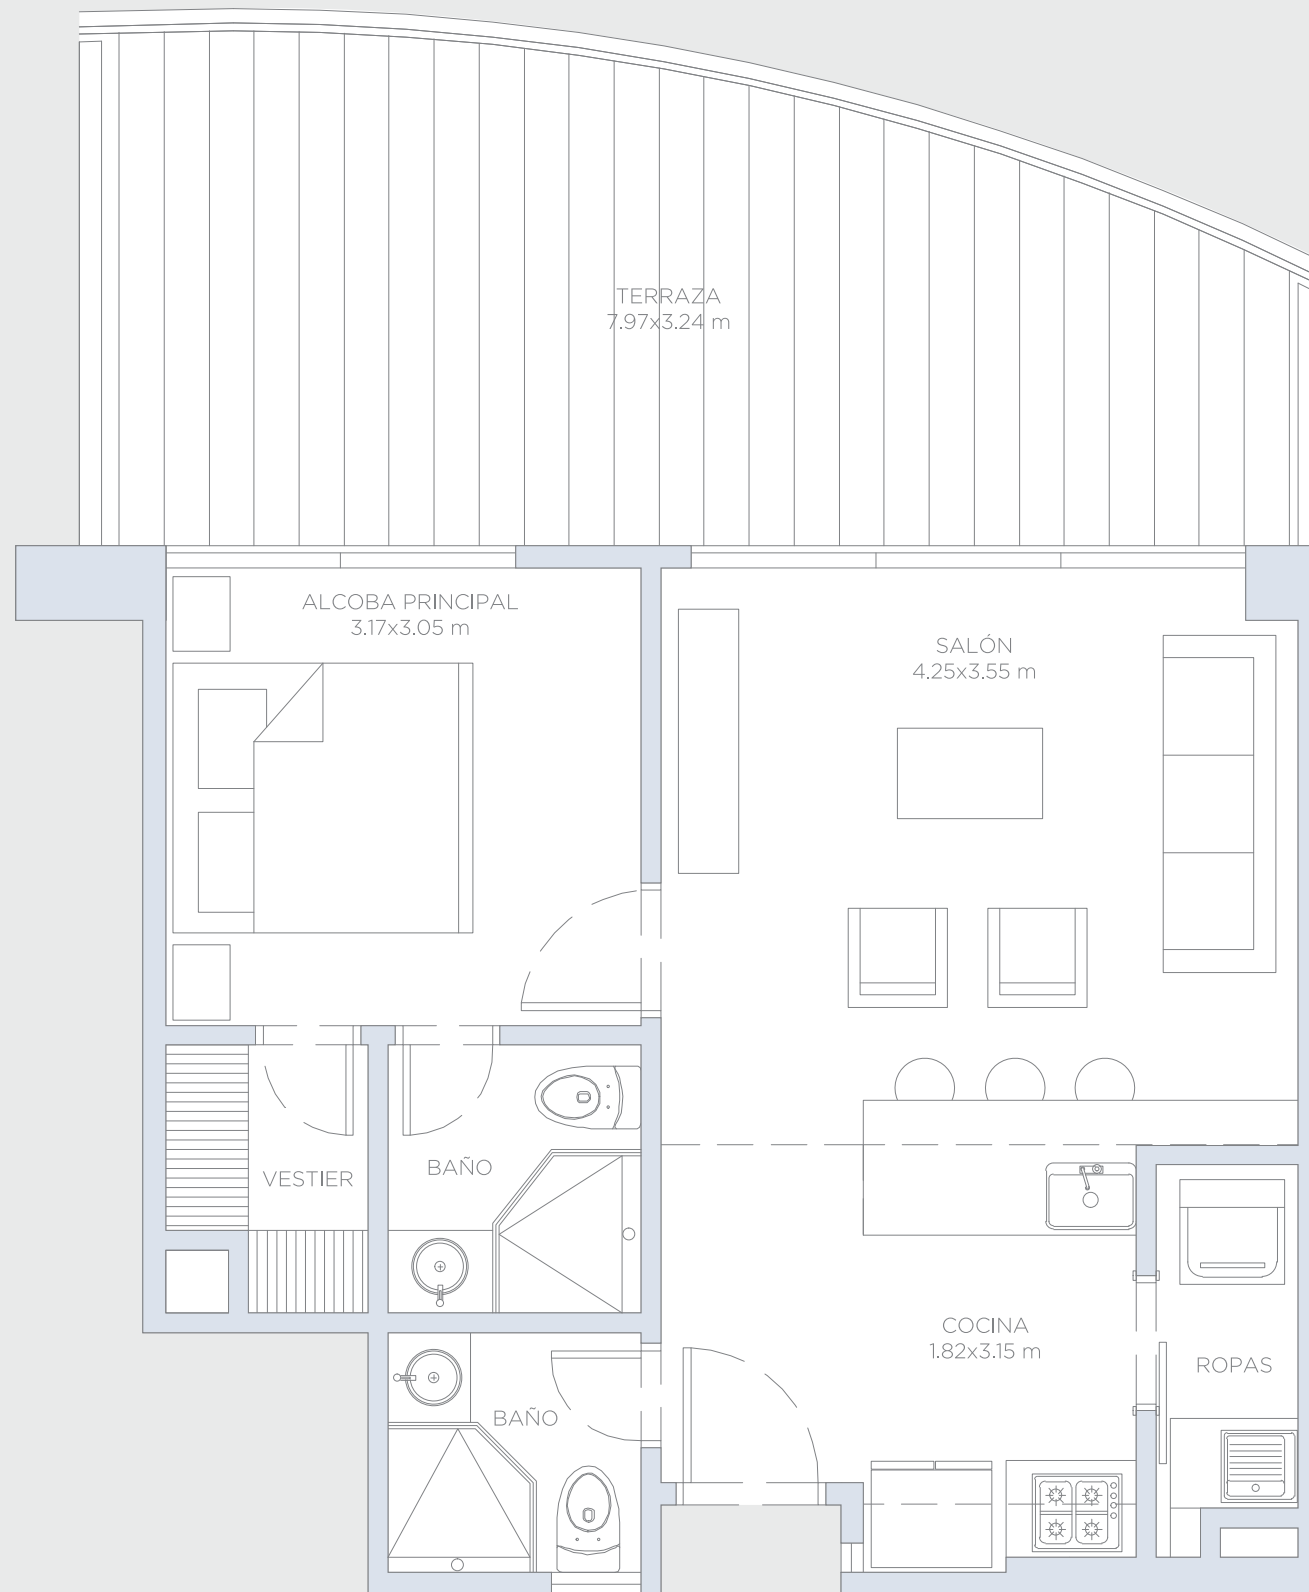

## APARTAMENTO 602

Área Interna:	50.0 m <sup>2</sup>
Área Terraza:	25.0 m <sup>2</sup>
Área Total:	75.0 m <sup>2</sup>

Estas imágenes son representaciones arquitectónicas con fines ilustrativos. Las especificaciones de los inmuebles son las detalladas en los respectivos contratos de promesa de compraventa. El mobiliario mostrado en las imágenes también tiene fines ilustrativos, los inmuebles se venden sin ningún mobiliario.