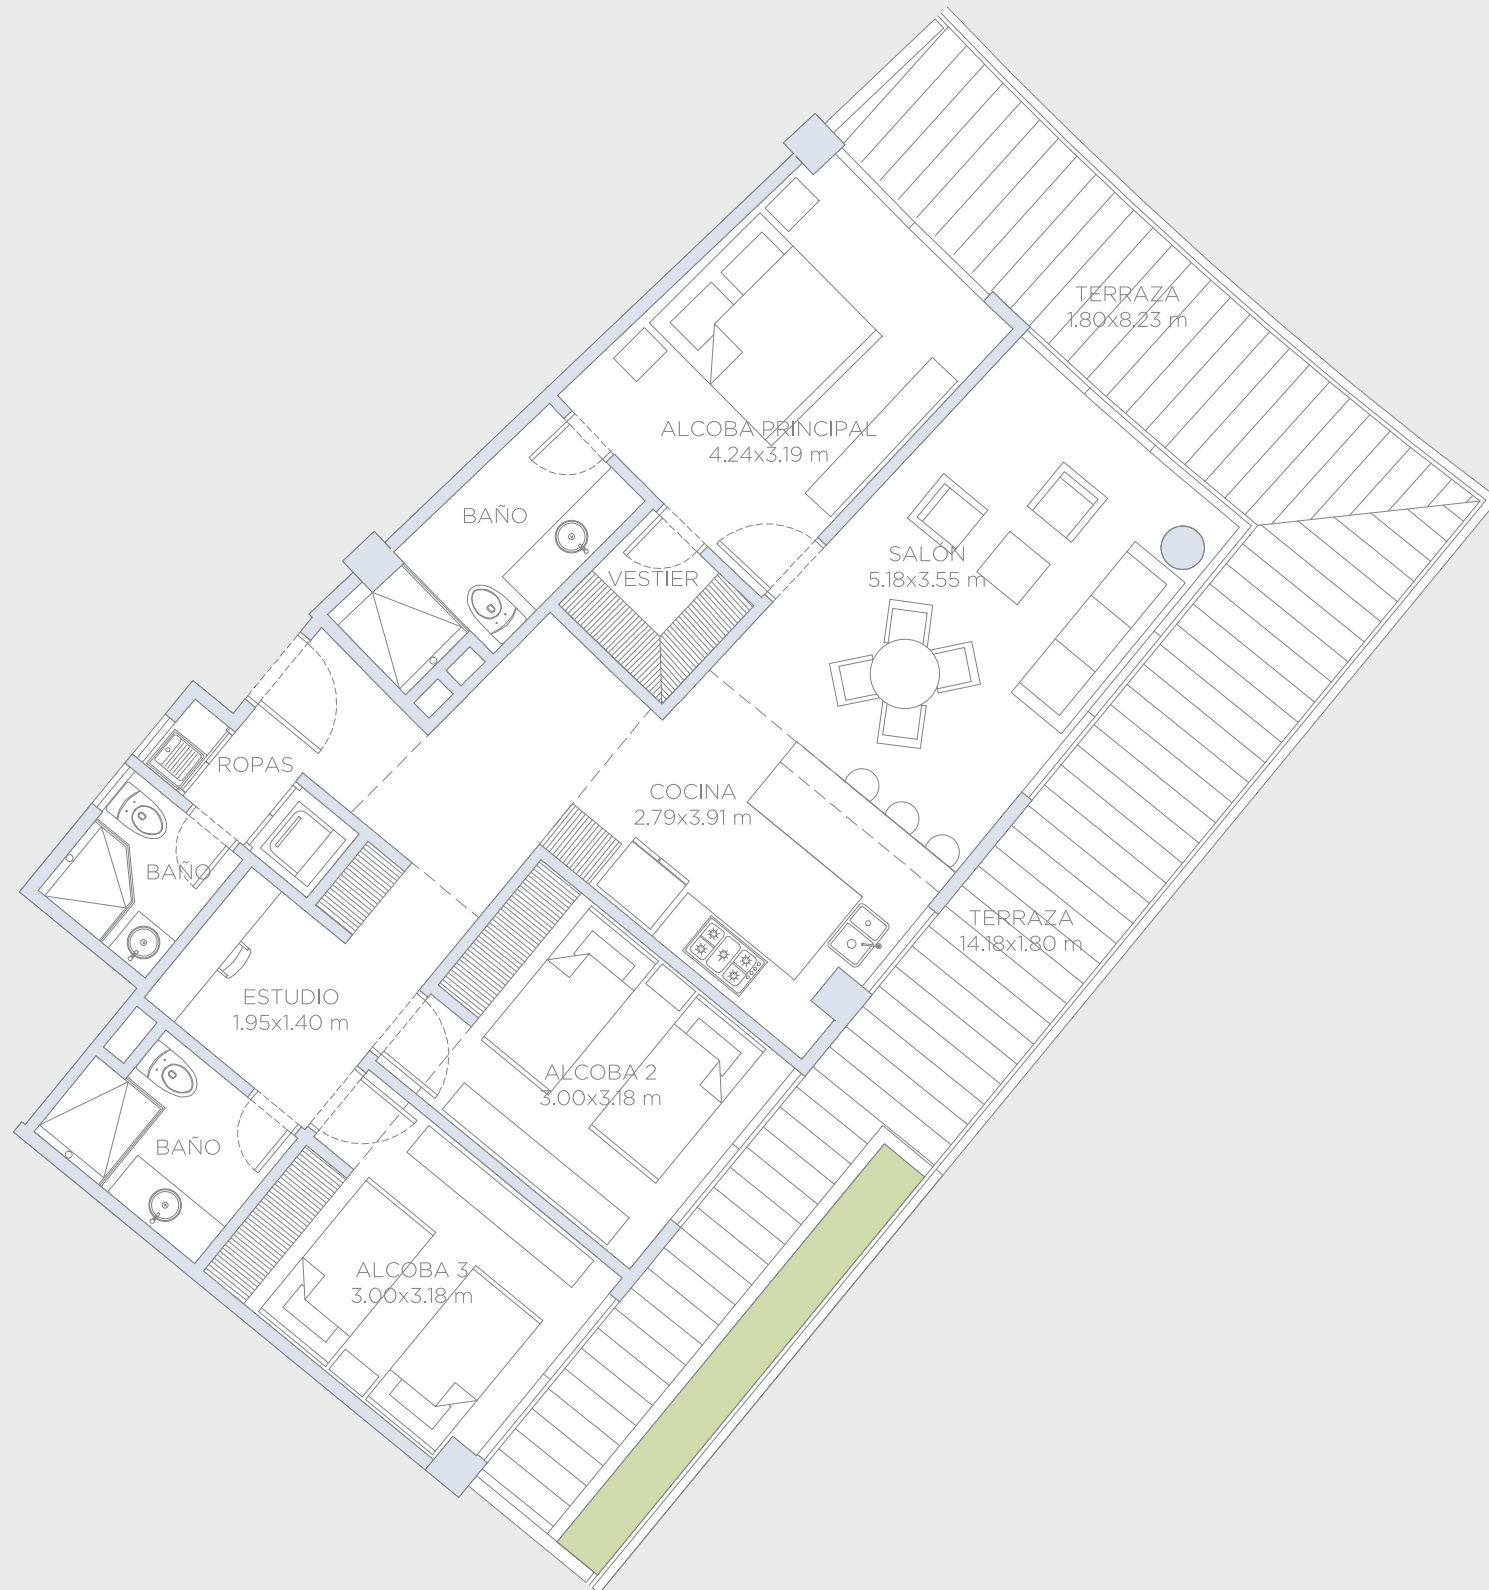

## APARTAMENTO 520

Área Interna:	107.5 m <sup>2</sup>
Área Terraza:	44.5 m <sup>2</sup>
Área Total:	152.0 m <sup>2</sup>

Estas imágenes son representaciones arquitectónicas con fines ilustrativos. Las especificaciones de los inmuebles son las detalladas en los respectivos contratos de promesa de compraventa. El mobiliario mostrado en las imágenes también tiene fines ilustrativos, los inmuebles se venden sin ningún mobiliario.