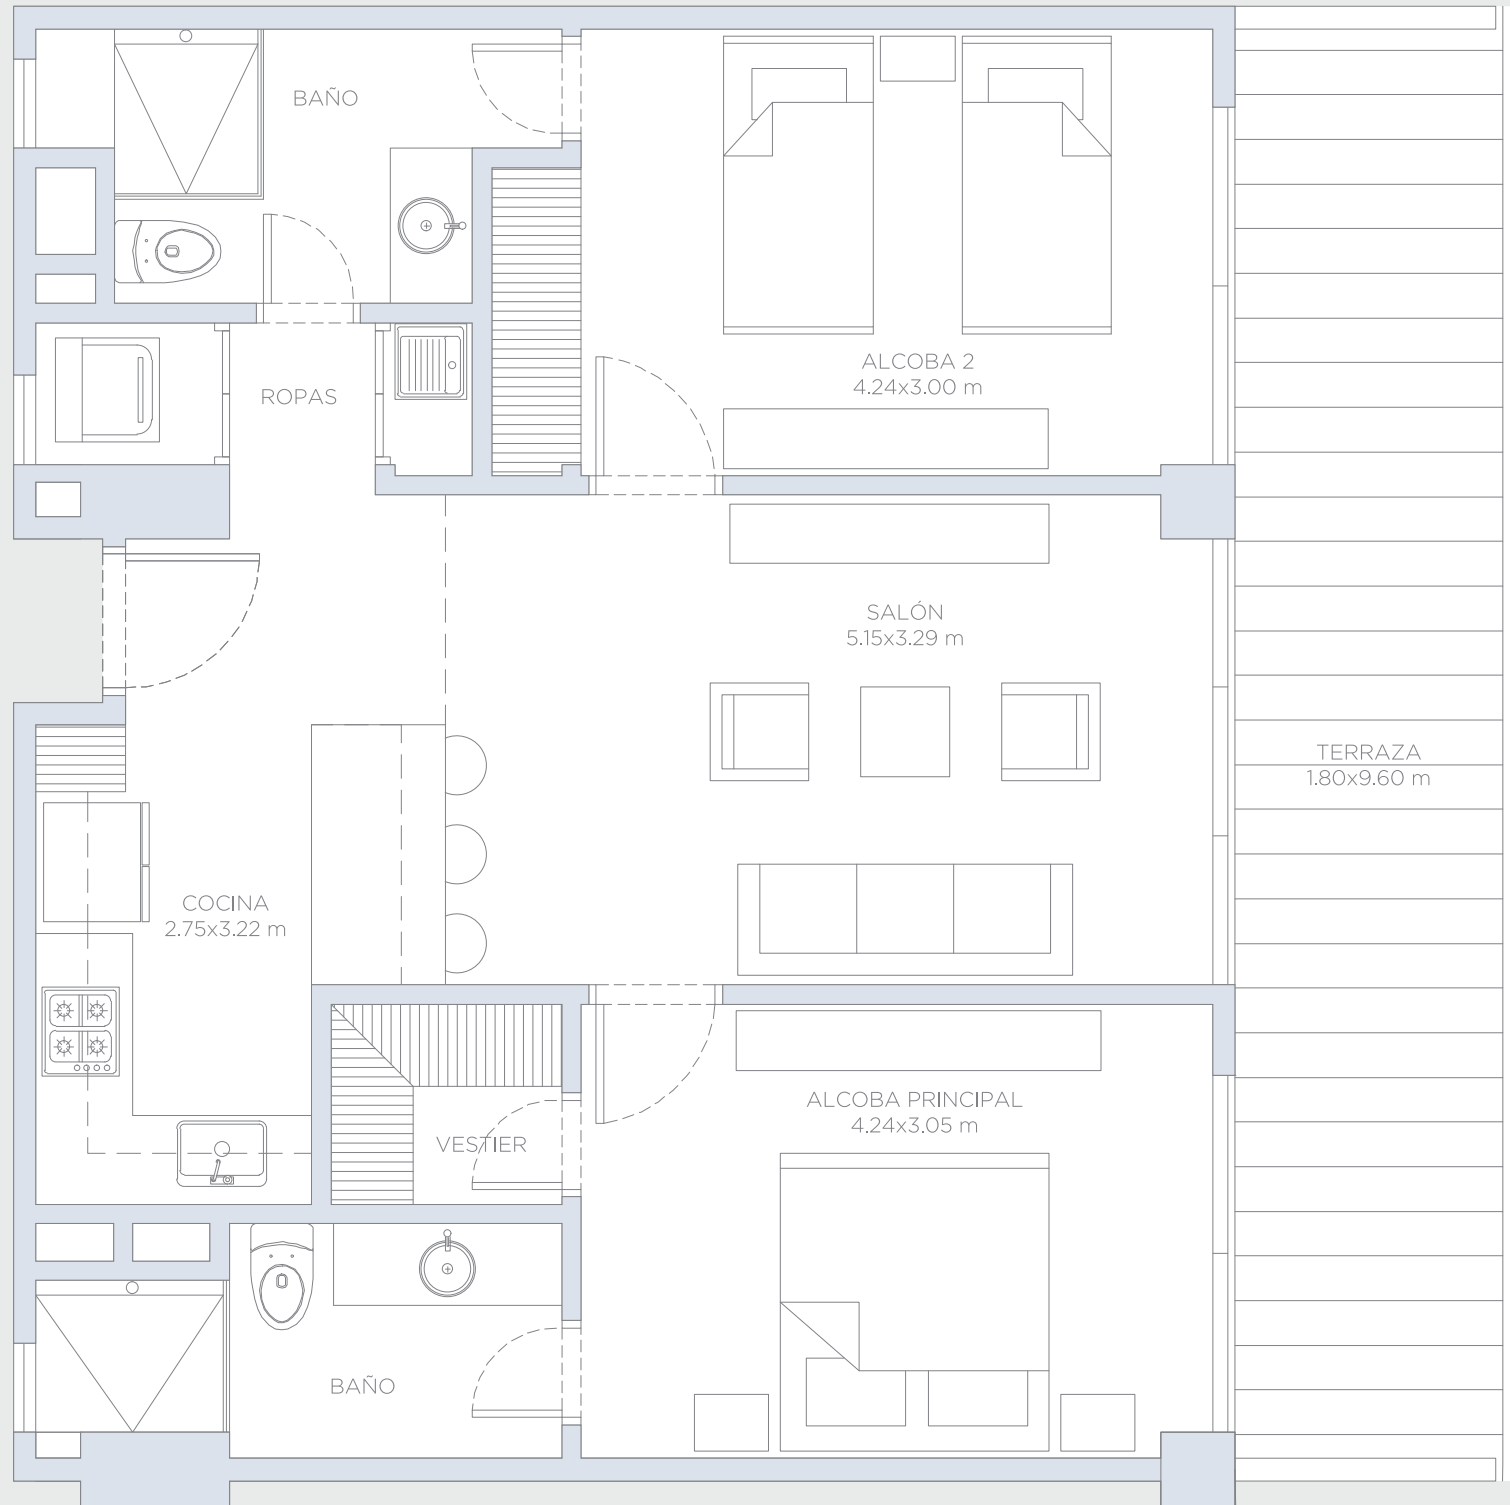

morros ~ kai

APARTAMENTO 510

Área Interna:	78.25 m ²
Área Terraza:	19.00 m ²
Área Total:	97.25 m ²

Estas imágenes son representaciones arquitectónicas con fines ilustrativos. Las especificaciones de los inmuebles son las detalladas en los respectivos contratos de promesa de compraventa. El mobiliario mostrado en las imágenes también tiene fines ilustrativos, los inmuebles se venden sin ningún mobiliario.