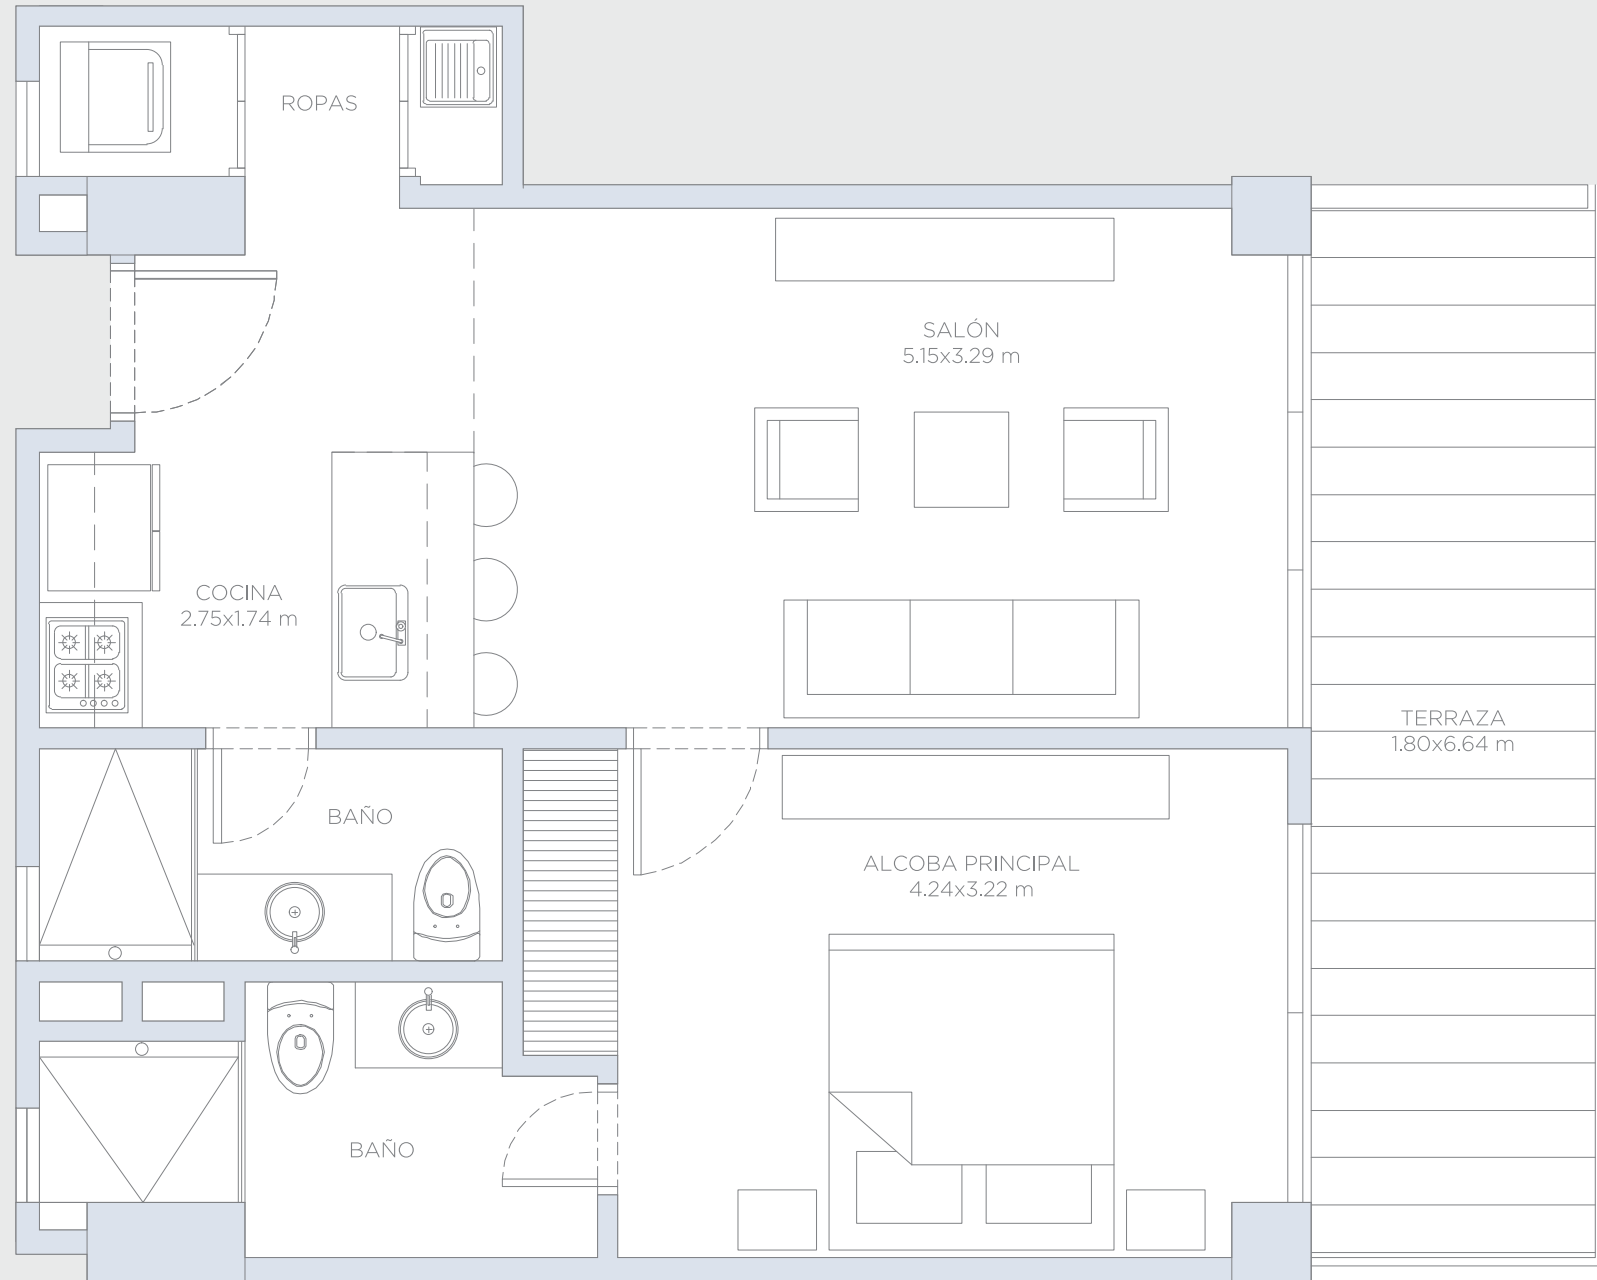

morros ~ kai

APARTAMENTO 506

Área Interna:	58.5 m ²
Área Terraza:	13.5 m ²
Área Total:	72.0 m ²

Estas imágenes son representaciones arquitectónicas con fines ilustrativos. Las especificaciones de los inmuebles son las detalladas en los respectivos contratos de promesa de compraventa. El mobiliario mostrado en las imágenes también tiene fines ilustrativos, los inmuebles se venden sin ningún mobiliario.