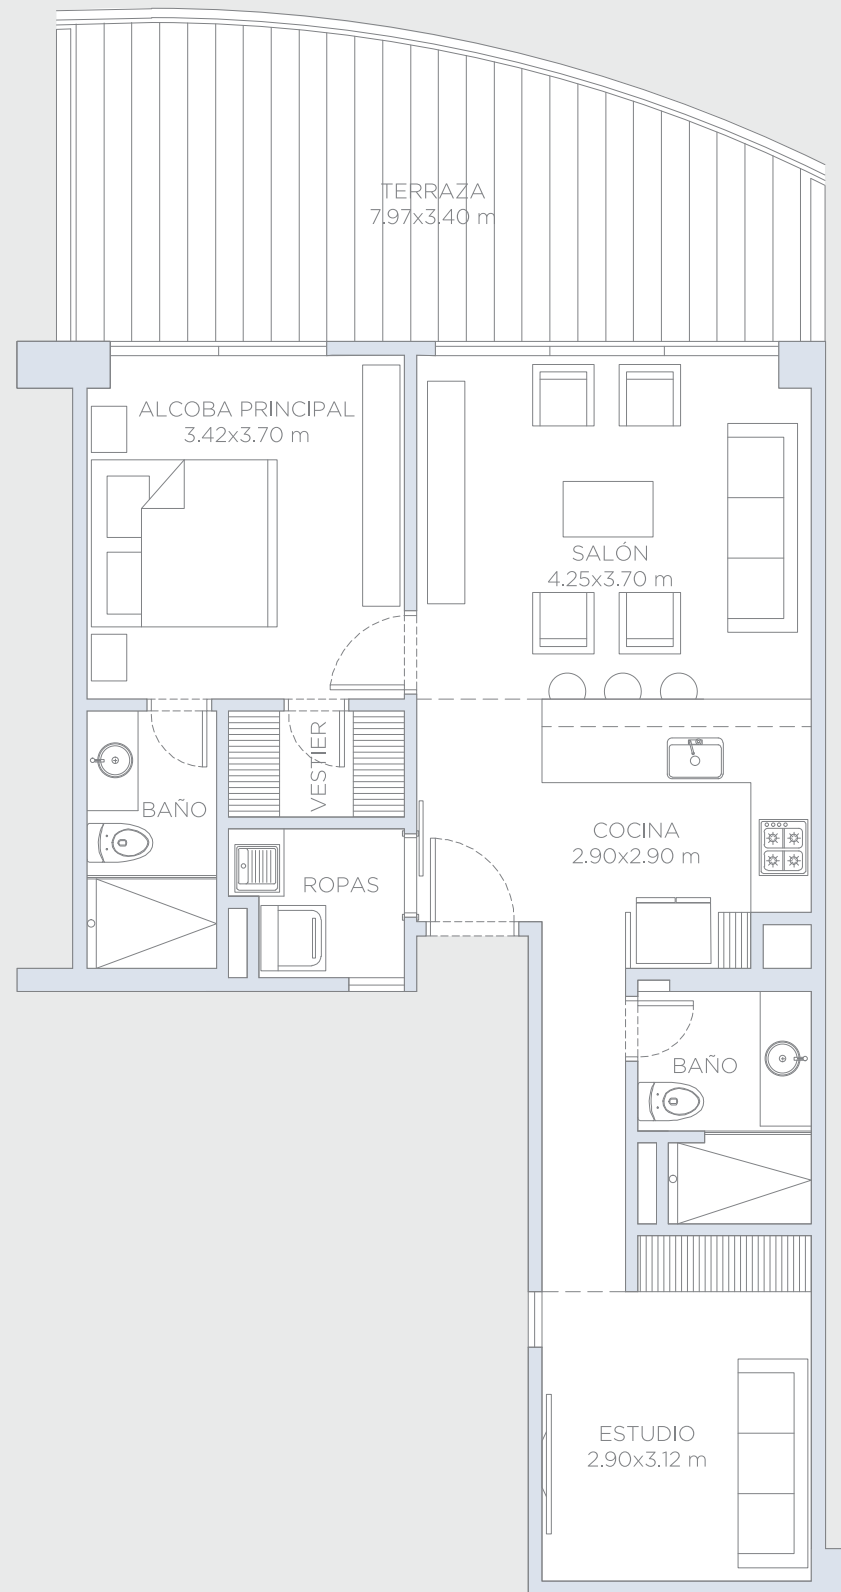

morros ~ kai

APARTAMENTO 502

Área Interna:	74.0 m ²
Área Terraza:	25.0 m ²
Área Total:	99.0 m ²

Estas imágenes son representaciones arquitectónicas con fines ilustrativos. Las especificaciones de los inmuebles son las detalladas en los respectivos contratos de promesa de compraventa. El mobiliario mostrado en las imágenes también tiene fines ilustrativos, los inmuebles se venden sin ningún mobiliario.