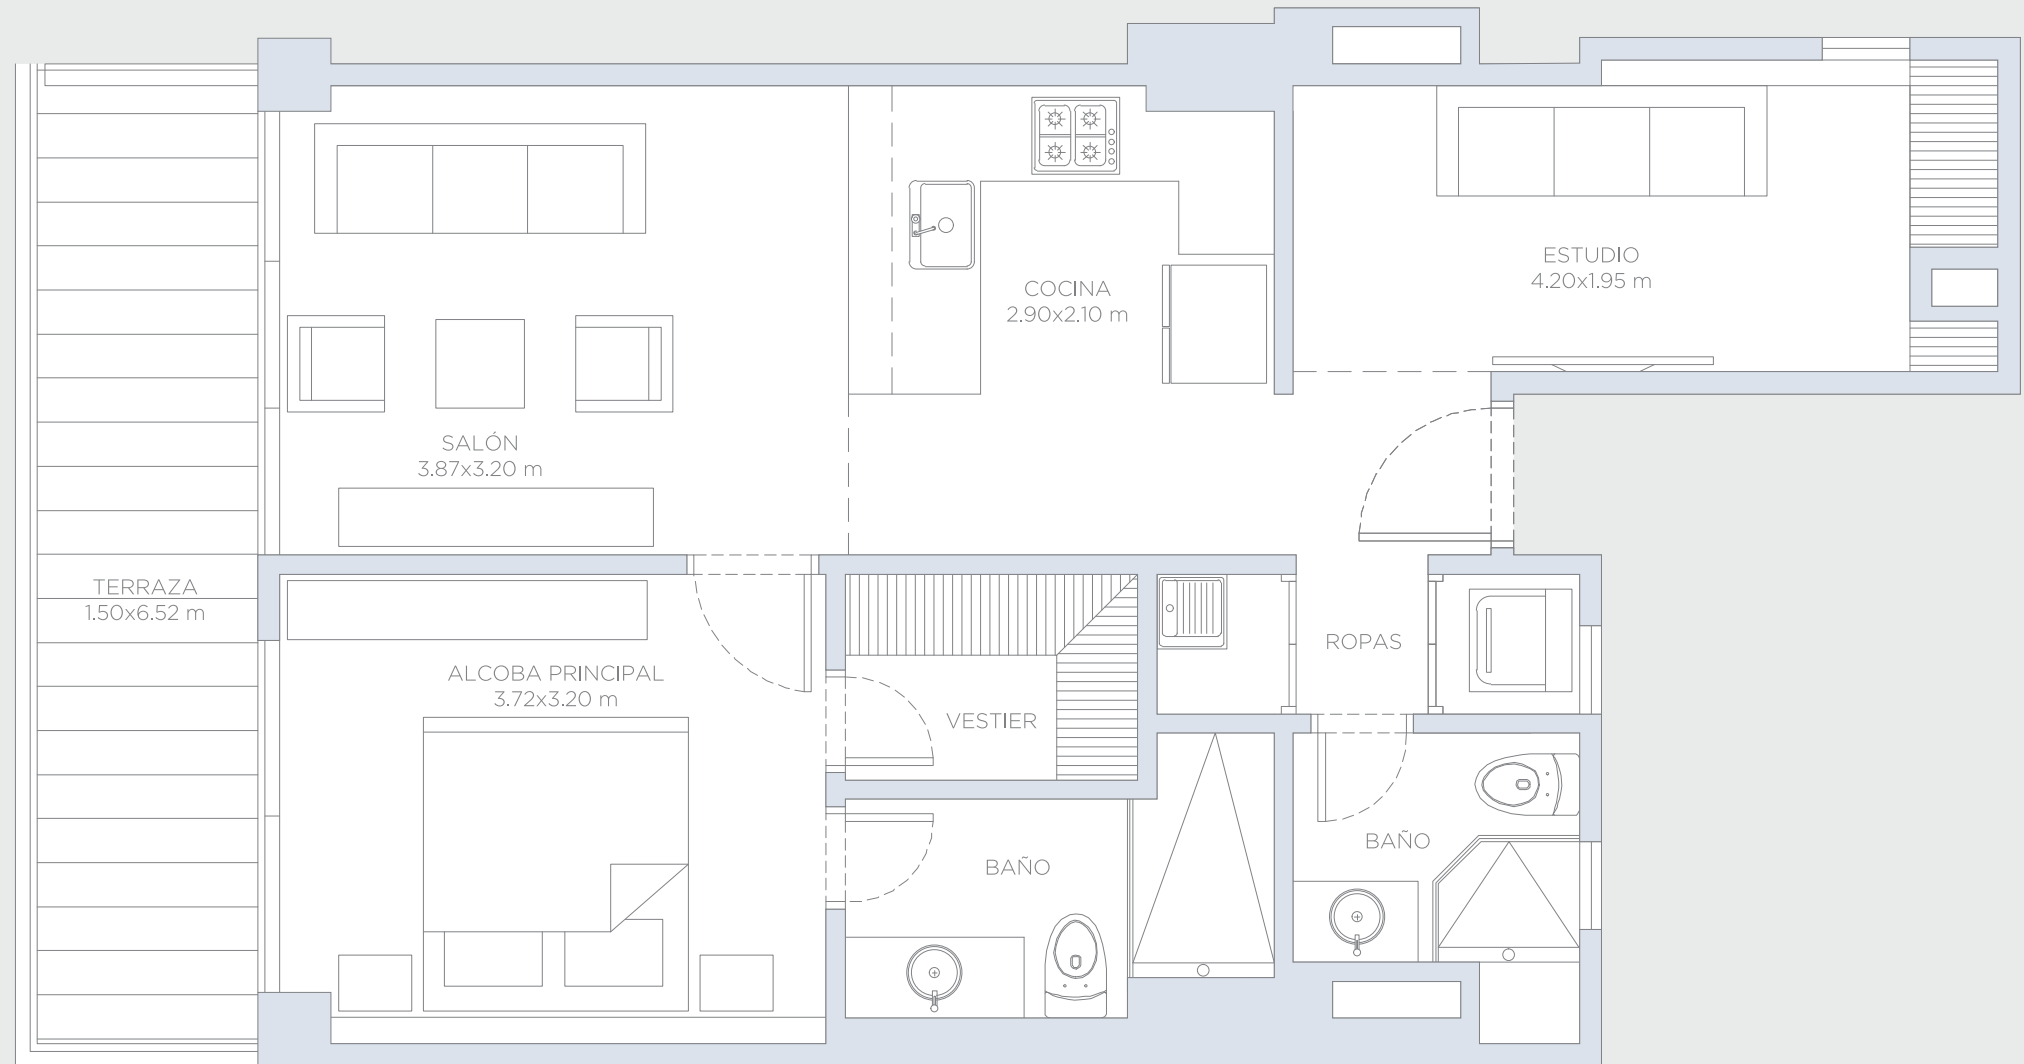

morros ~ kai

APARTAMENTO 425

Área Interna:	66.85 m ²
Área Terraza:	11.15 m ²
Área Total:	78.00 m ²

Estas imágenes son representaciones arquitectónicas con fines ilustrativos. Las especificaciones de los inmuebles son las detalladas en los respectivos contratos de promesa de compraventa. El mobiliario mostrado en las imágenes también tiene fines ilustrativos, los inmuebles se venden sin ningún mobiliario.