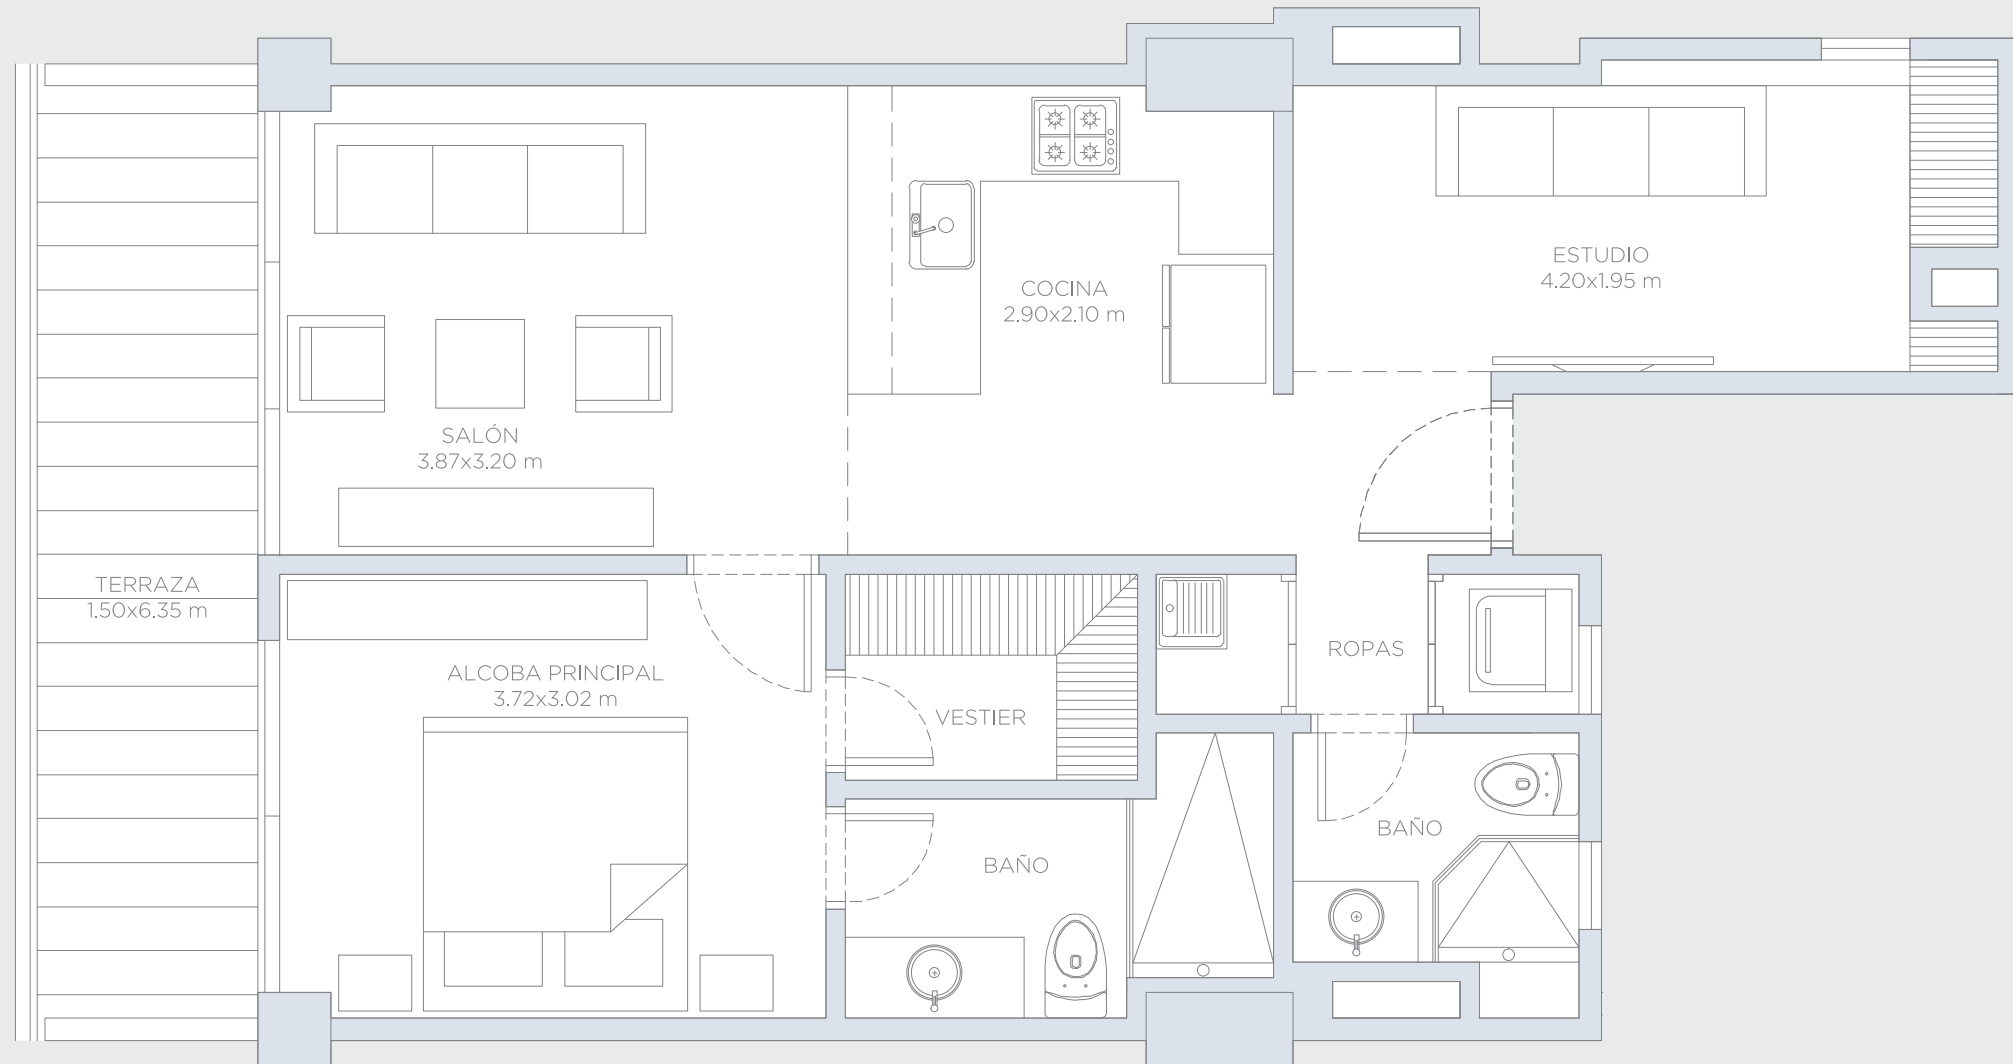

## APARTAMENTO 423

Área Interna:	65.25 m <sup>2</sup>
Área Terraza:	10.75 m <sup>2</sup>
Área Total:	76.00 m <sup>2</sup>

Estas imágenes son representaciones arquitectónicas con fines ilustrativos. Las especificaciones de los inmuebles son las detalladas en los respectivos contratos de promesa de compraventa. El mobiliario mostrado en las imágenes también tiene fines ilustrativos, los inmuebles se venden sin ningún mobiliario.