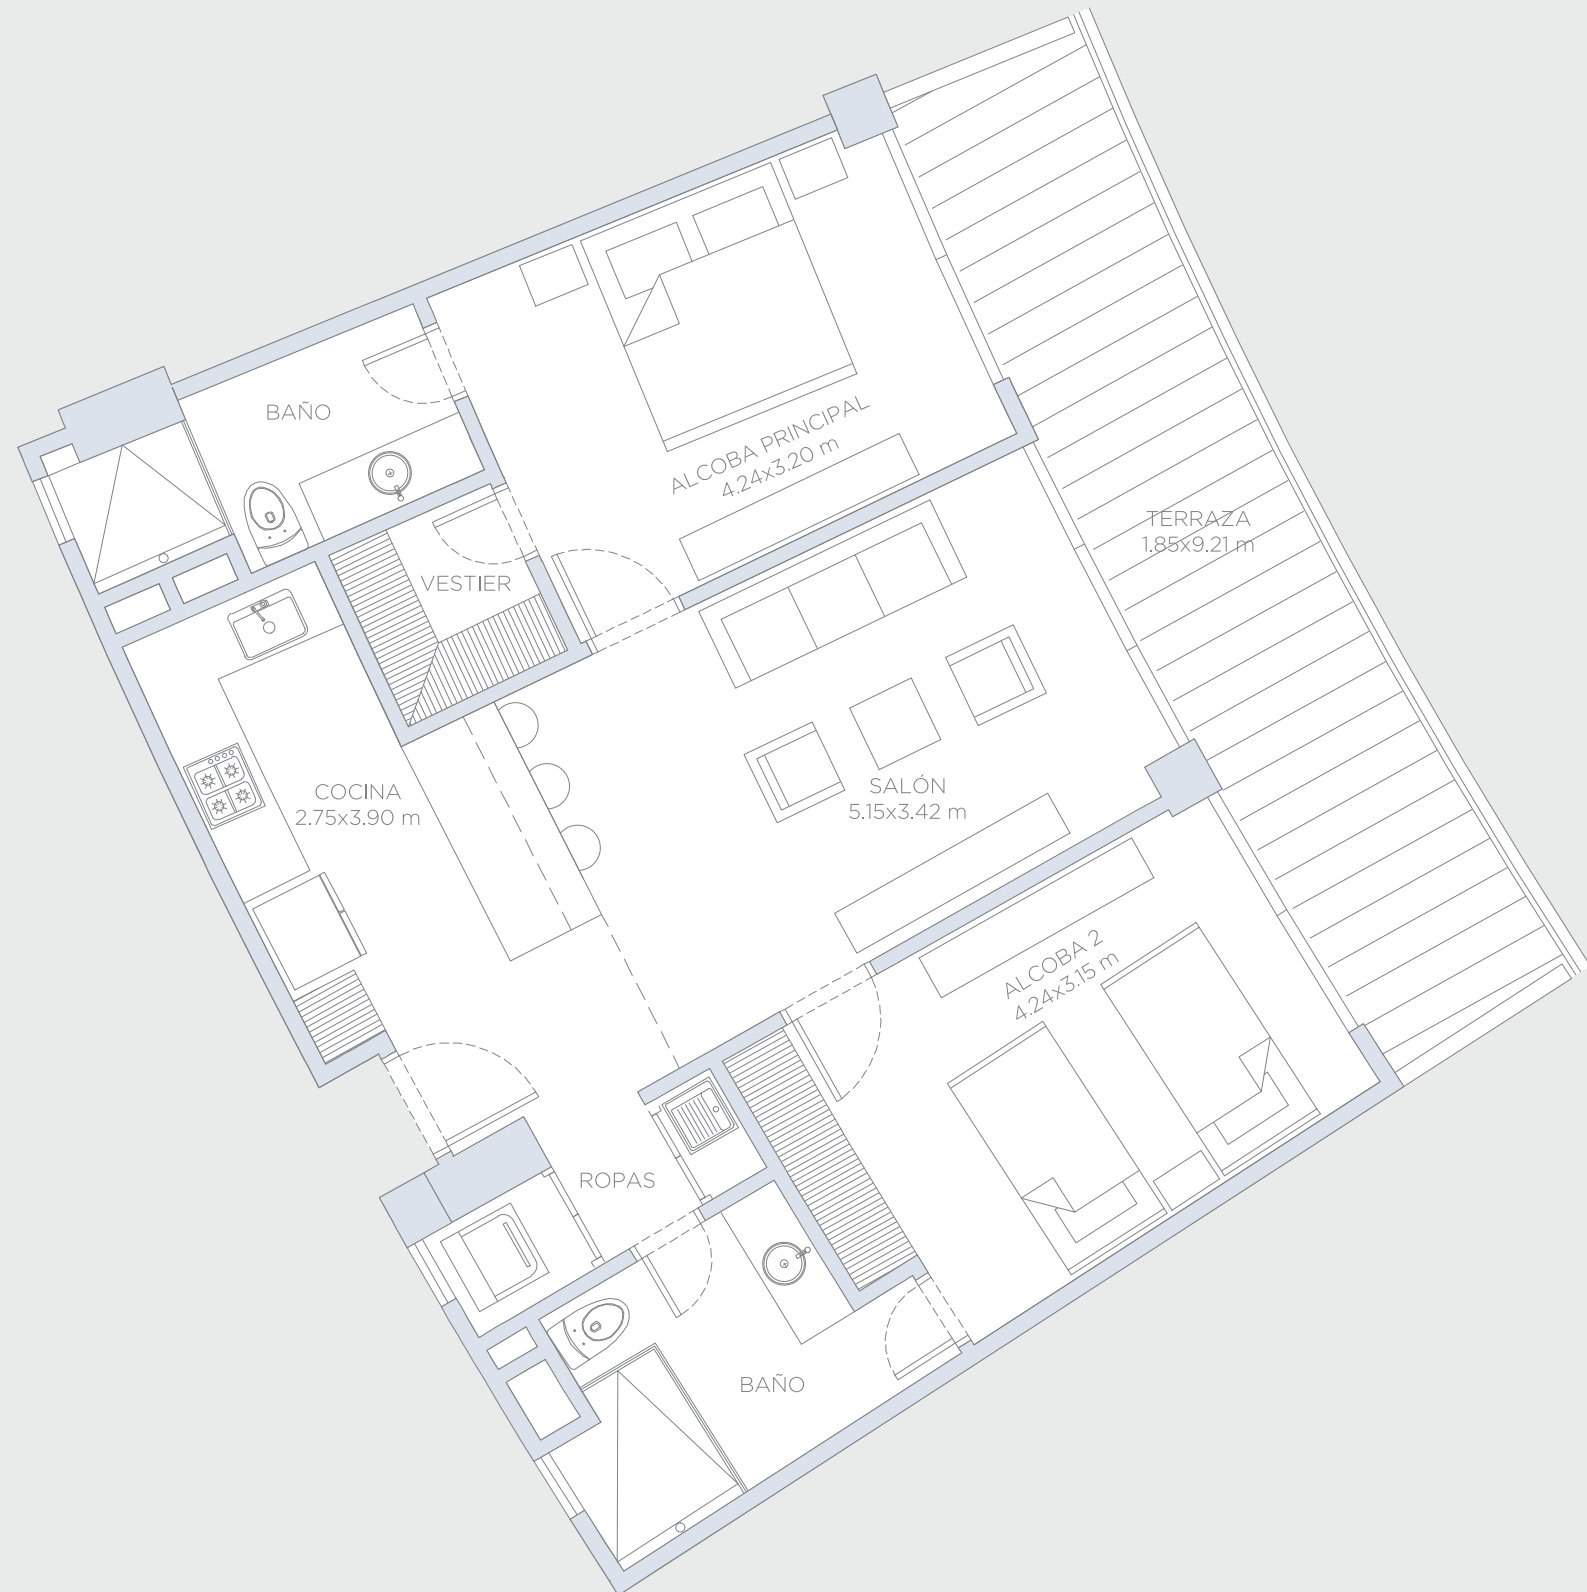

## APARTAMENTO 416

Área Interna:	84.2 m <sup>2</sup>
Área Terraza:	18.5 m <sup>2</sup>
Área Total:	102.7 m <sup>2</sup>

Estas imágenes son representaciones arquitectónicas con fines ilustrativos. Las especificaciones de los inmuebles son las detalladas en los respectivos contratos de promesa de compraventa. El mobiliario mostrado en las imágenes también tiene fines ilustrativos, los inmuebles se venden sin ningún mobiliario.