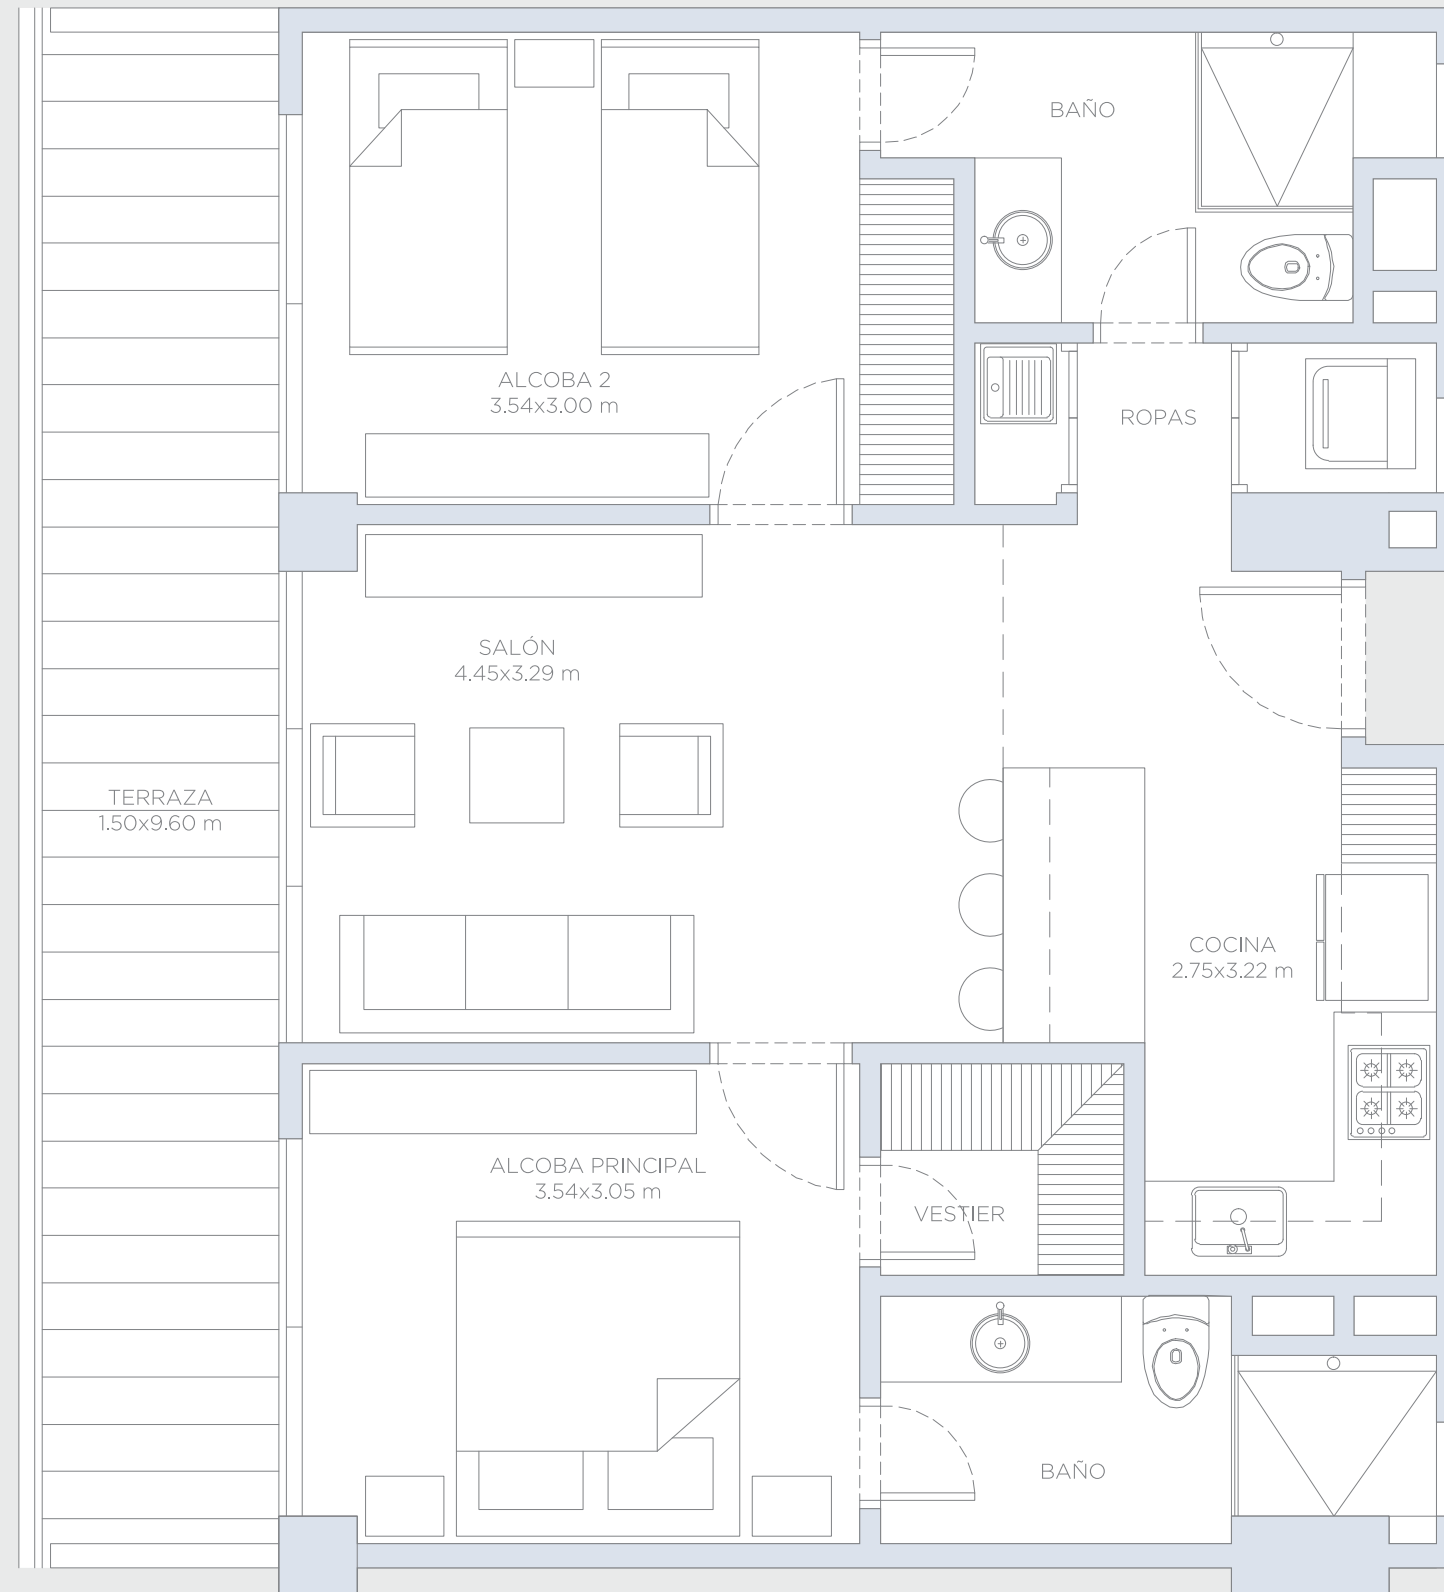

## APARTAMENTO 413

Área Interna:	71.4 m <sup>2</sup>
Área Terraza:	16.1 m <sup>2</sup>
Área Total:	87.5 m <sup>2</sup>

Estas imágenes son representaciones arquitectónicas con fines ilustrativos. Las especificaciones de los inmuebles son las detalladas en los respectivos contratos de promesa de compraventa. El mobiliario mostrado en las imágenes también tiene fines ilustrativos, los inmuebles se venden sin ningún mobiliario.