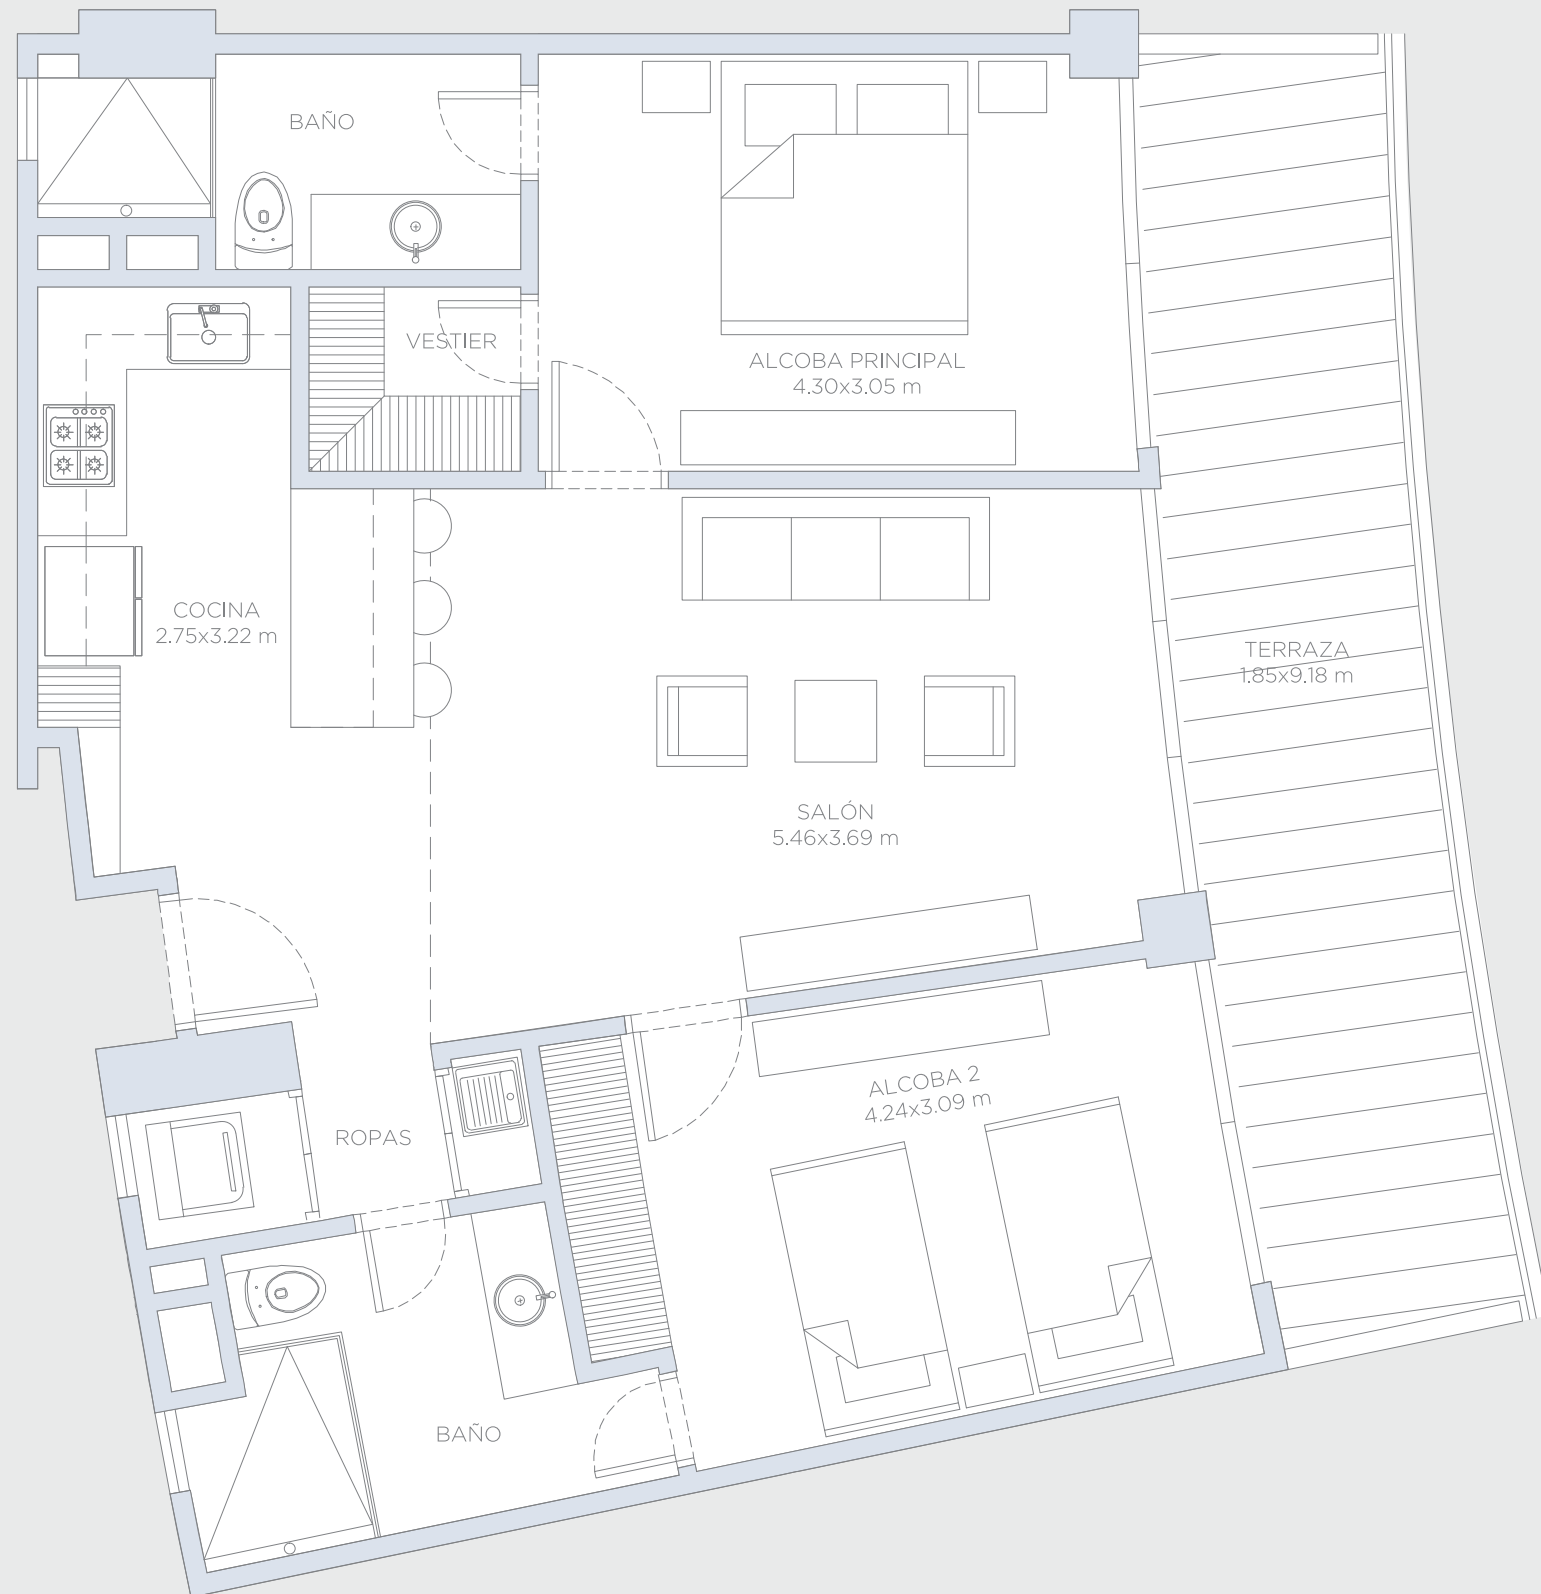

morros ~ kai

APARTAMENTO 412

Área Interna:	85.5 m ²
Área Terraza:	18.5 m ²
Área Total:	104.0 m ²

Estas imágenes son representaciones arquitectónicas con fines ilustrativos. Las especificaciones de los inmuebles son las detalladas en los respectivos contratos de promesa de compraventa. El mobiliario mostrado en las imágenes también tiene fines ilustrativos, los inmuebles se venden sin ningún mobiliario.