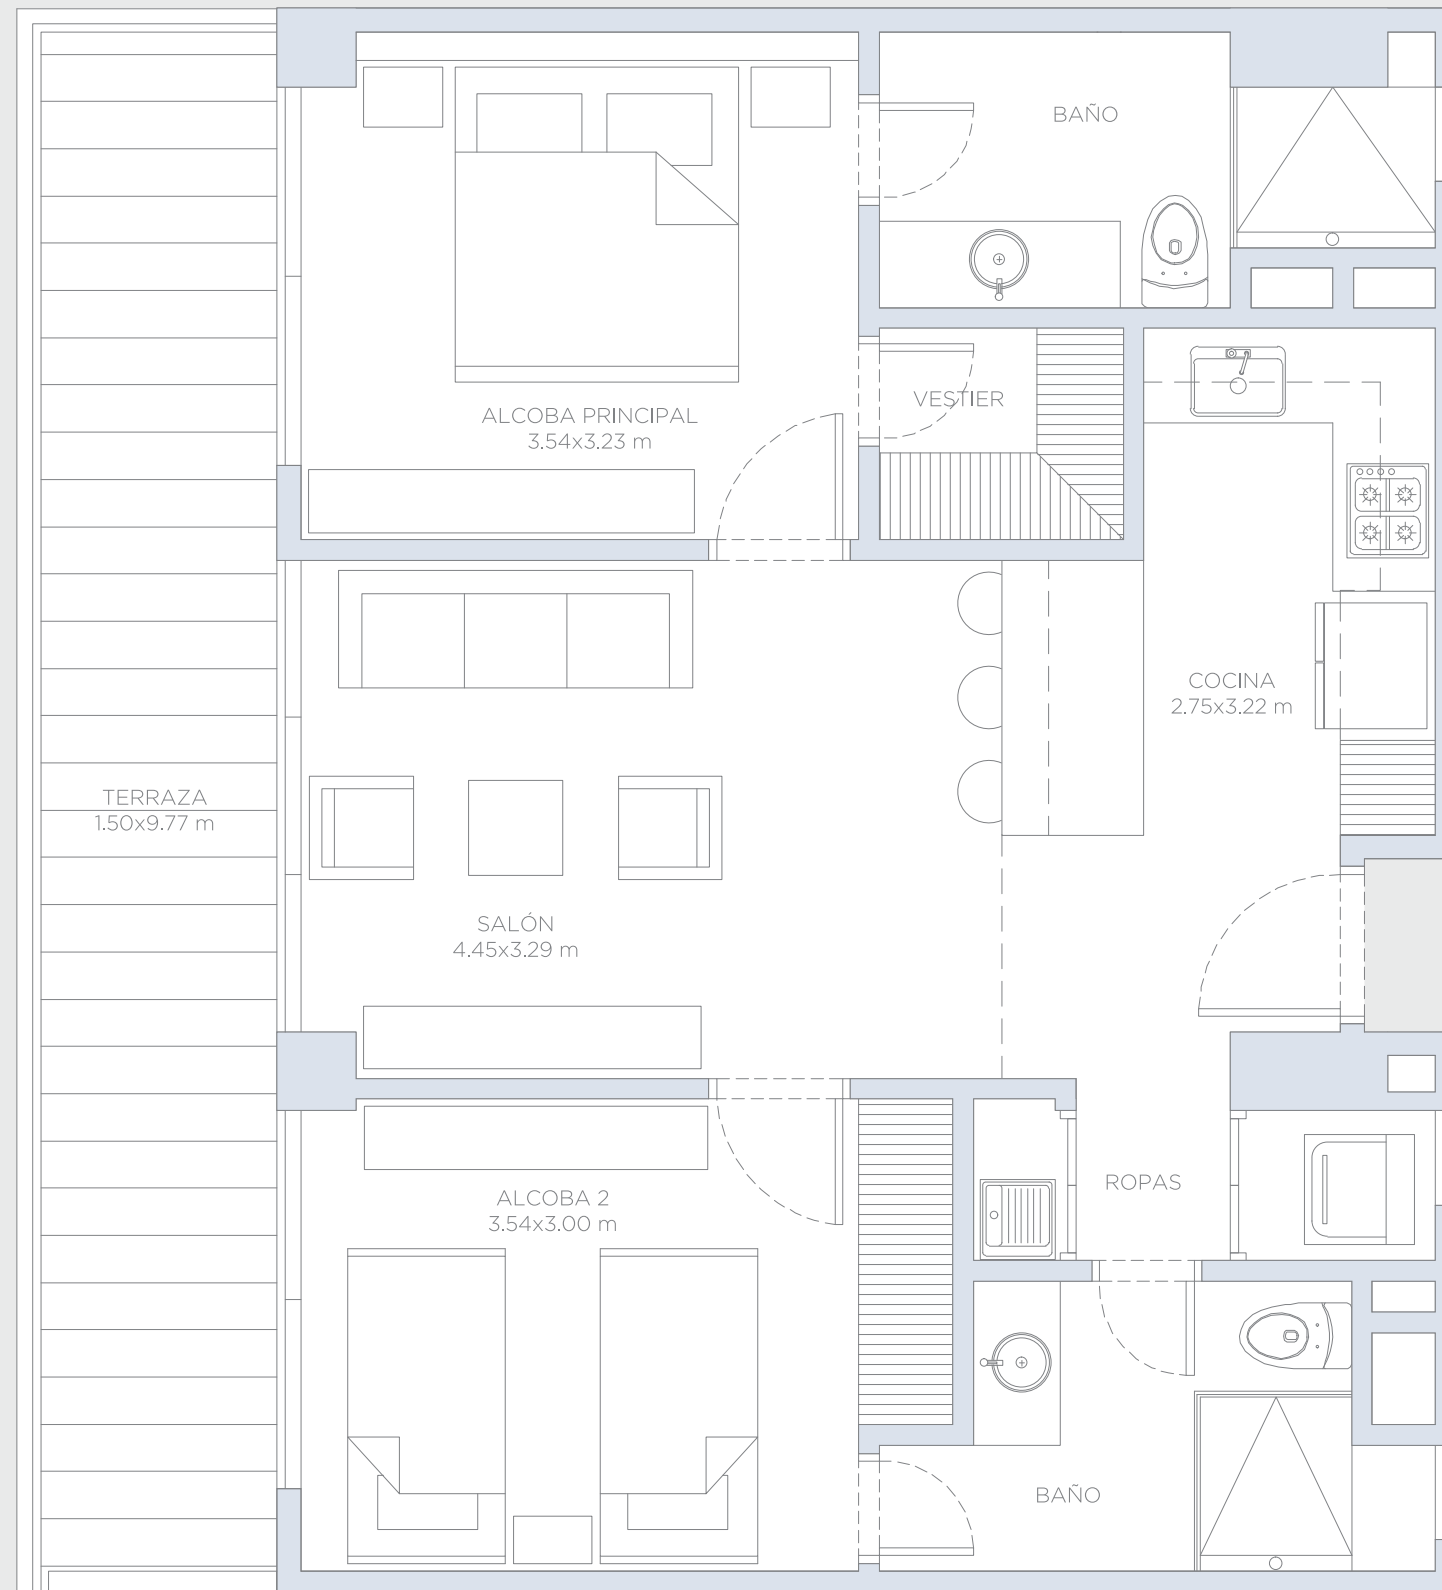

morros ~ kai

APARTAMENTO 411

Área Interna:	73.5 m ²
Área Terraza:	16.5 m ²
Área Total:	90.0 m ²

Estas imágenes son representaciones arquitectónicas con fines ilustrativos. Las especificaciones de los inmuebles son las detalladas en los respectivos contratos de promesa de compraventa. El mobiliario mostrado en las imágenes también tiene fines ilustrativos, los inmuebles se venden sin ningún mobiliario.