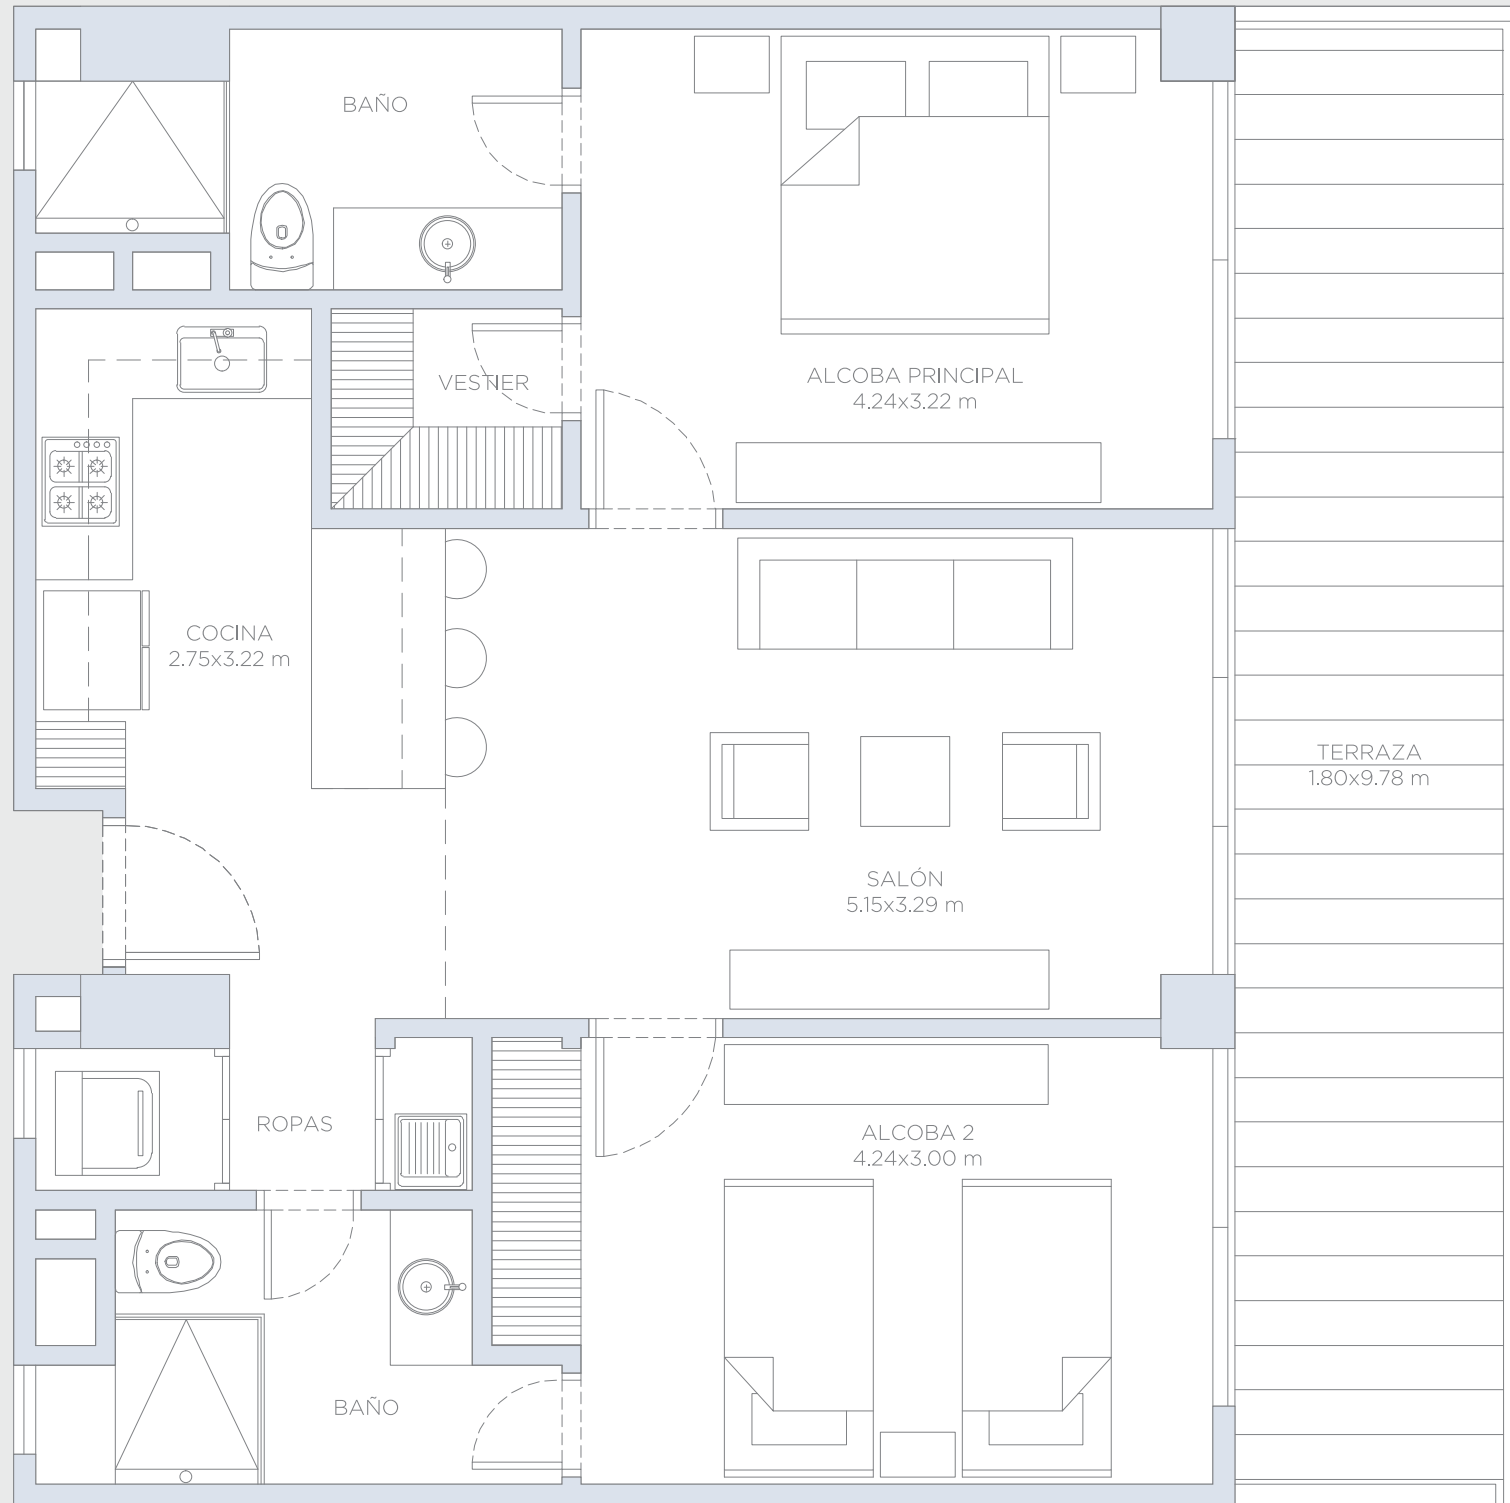

## APARTAMENTO 408

Área Interna:	80.5 m <sup>2</sup>
Área Terraza:	19.5 m <sup>2</sup>
Área Total:	100.0 m <sup>2</sup>

Estas imágenes son representaciones arquitectónicas con fines ilustrativos. Las especificaciones de los inmuebles son las detalladas en los respectivos contratos de promesa de compraventa. El mobiliario mostrado en las imágenes también tiene fines ilustrativos, los inmuebles se venden sin ningún mobiliario.