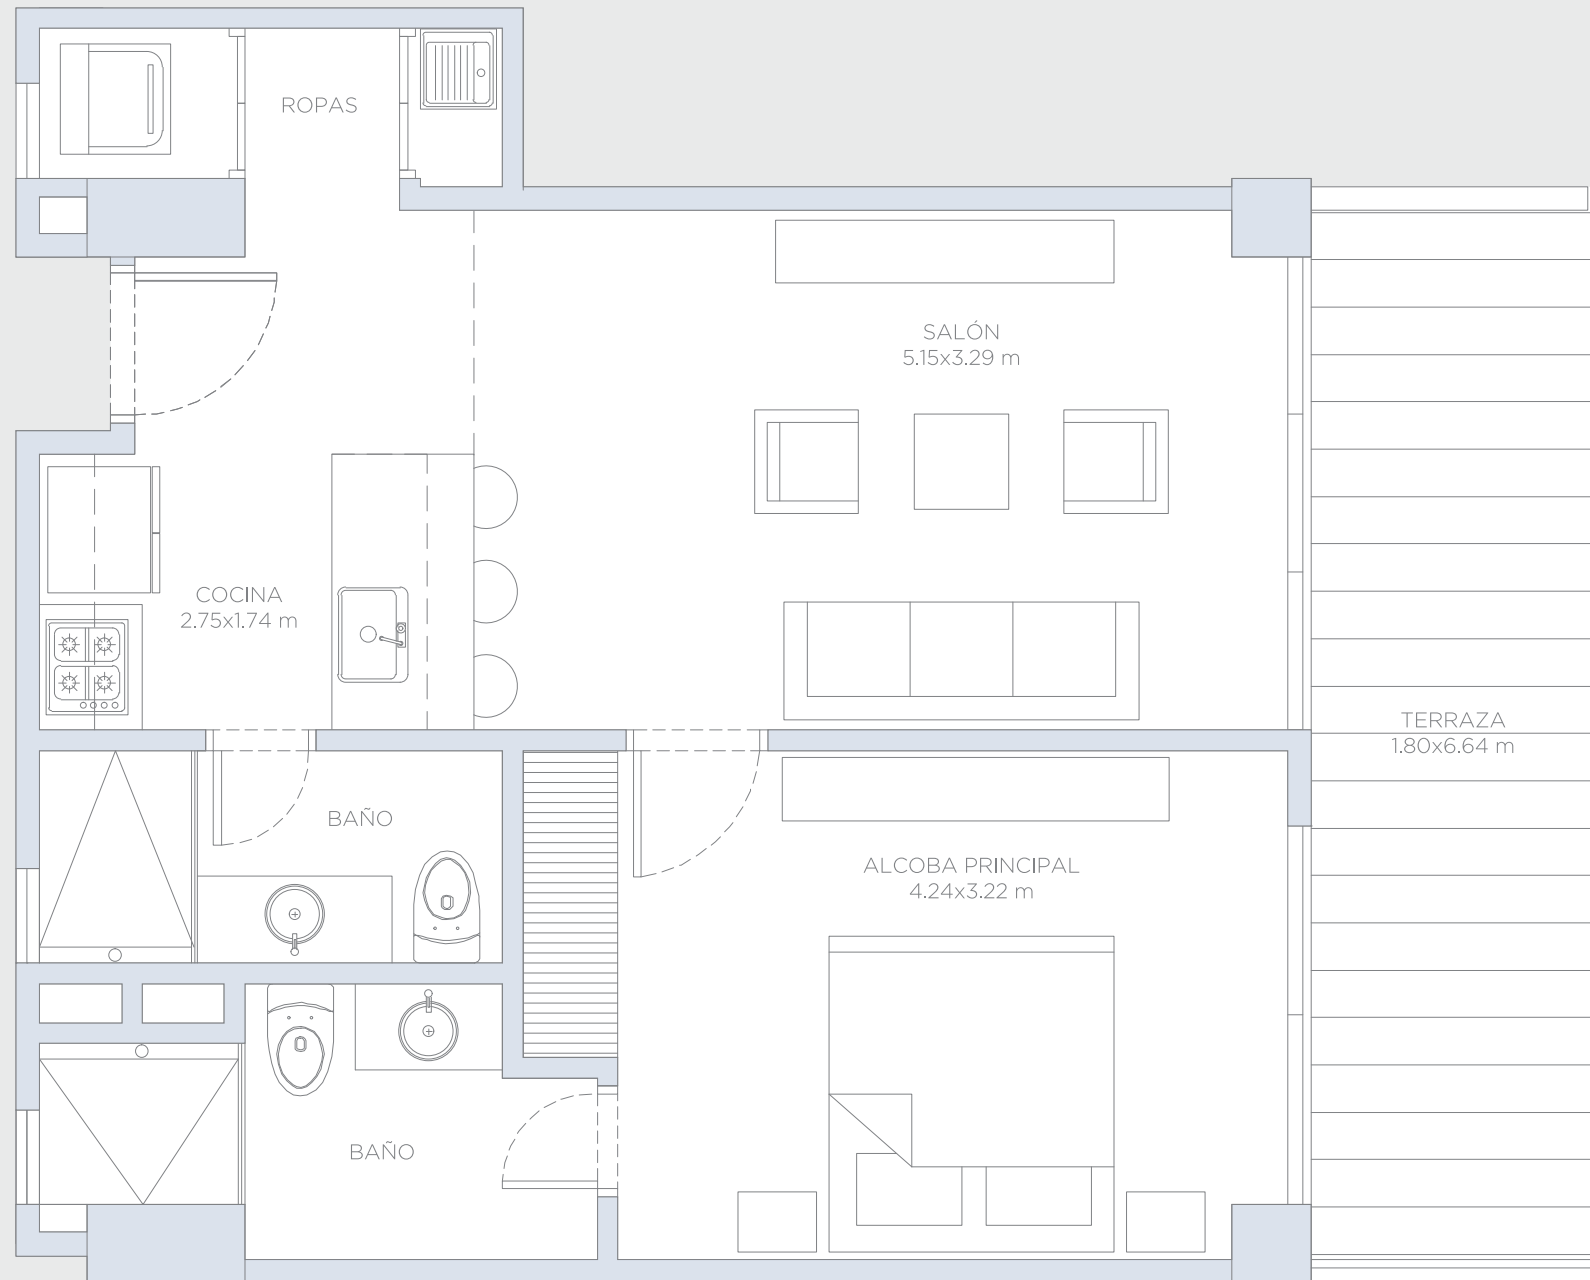

morros ~ kai

APARTAMENTO 406

Área Interna: 58.5 m²

Área Terraza: 13.5 m²

Área Total: 72.0 m²

Estas imágenes son representaciones arquitectónicas con fines ilustrativos. Las especificaciones de los inmuebles son las detalladas en los respectivos contratos de promesa de compraventa. El mobiliario mostrado en las imágenes también tiene fines ilustrativos, los inmuebles se venden sin ningún mobiliario.