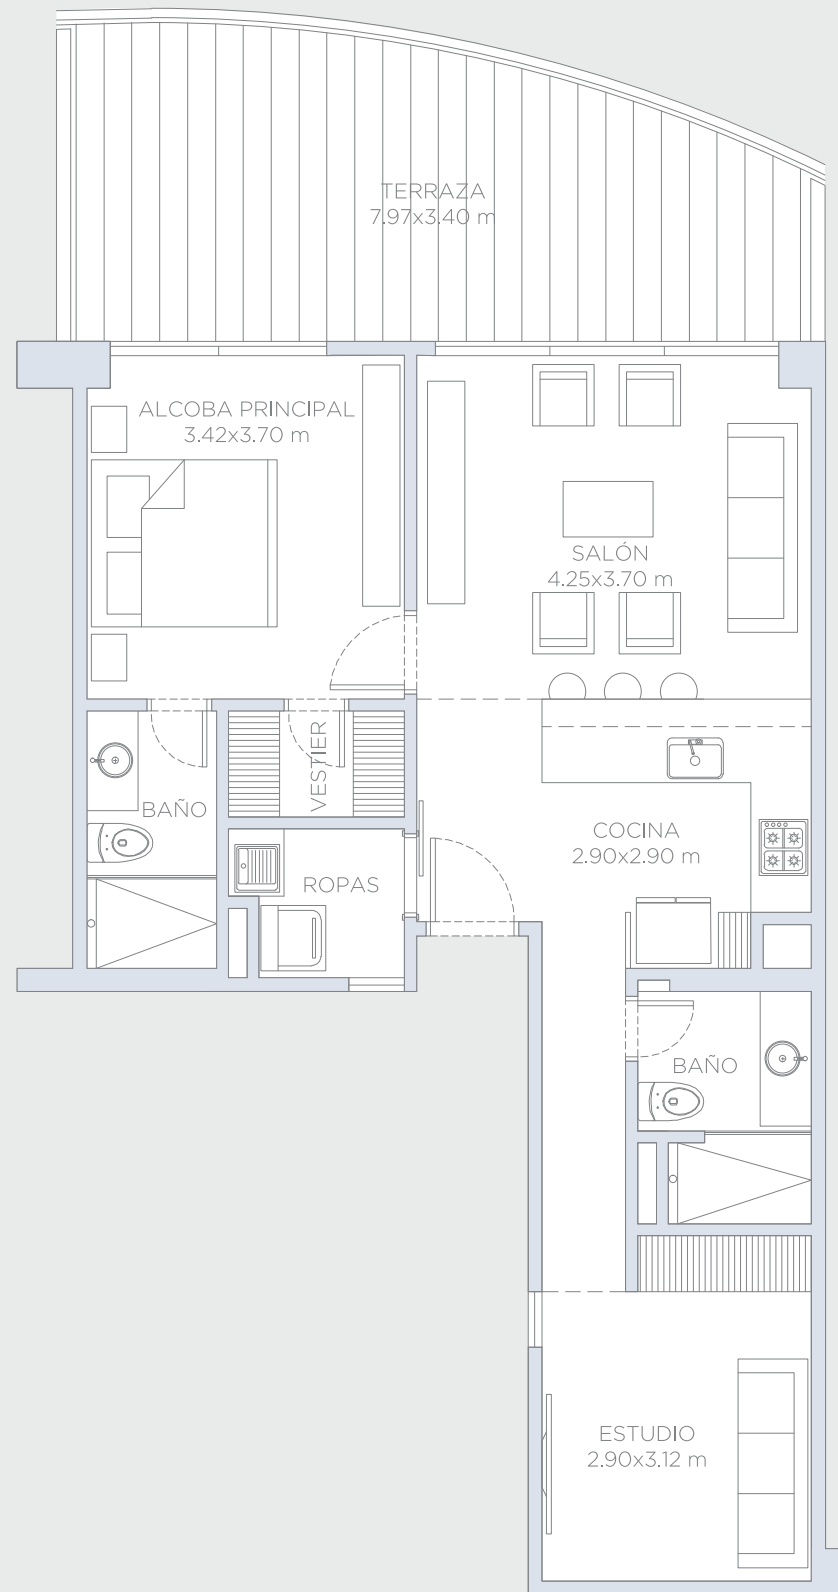

morros ~ kai

APARTAMENTO 402

Área Interna:	74.0 m ²
Área Terraza:	25.0 m ²
Área Total:	99.0 m ²

Estas imágenes son representaciones arquitectónicas con fines ilustrativos. Las especificaciones de los inmuebles son las detalladas en los respectivos contratos de promesa de compraventa. El mobiliario mostrado en las imágenes también tiene fines ilustrativos, los inmuebles se venden sin ningún mobiliario.