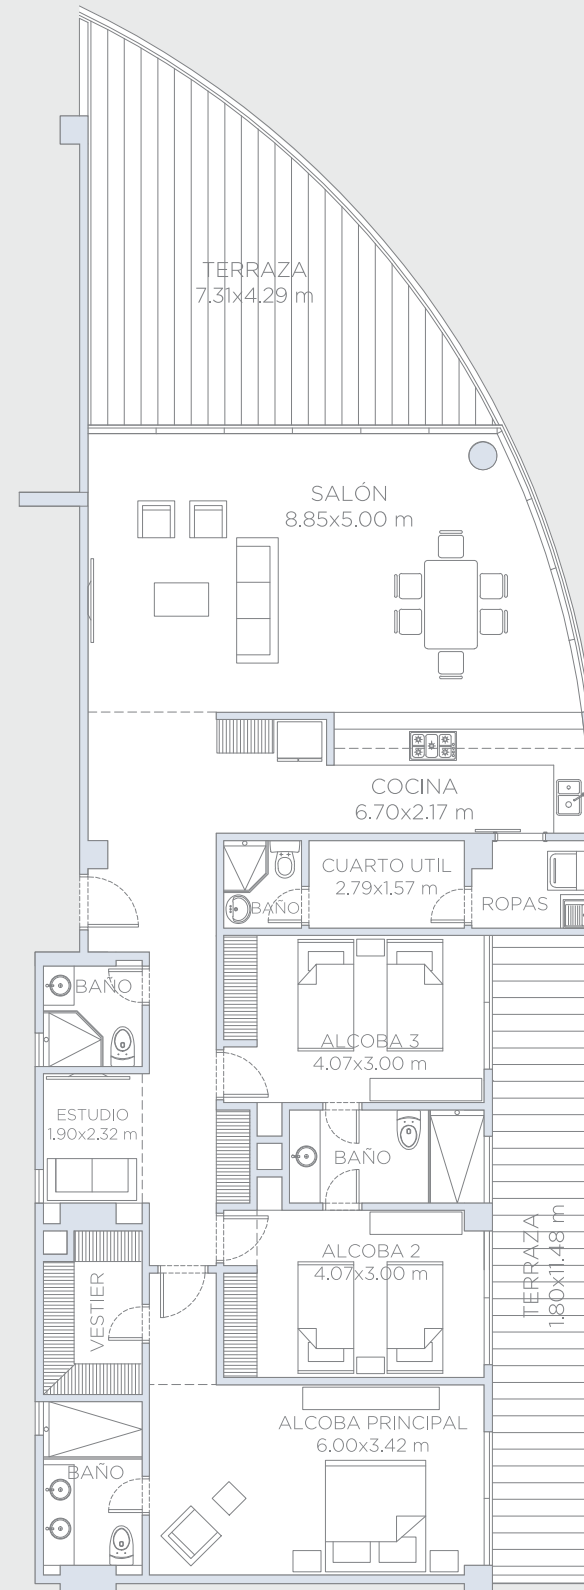

morros ~ kai

APARTAMENTO 401

Área Interna:	175.0 m ²
Área Terraza:	57.0 m ²
Área Total:	232.0 m ²

Estas imágenes son representaciones arquitectónicas con fines ilustrativos. Las especificaciones de los inmuebles son las detalladas en los respectivos contratos de promesa de compraventa. El mobiliario mostrado en las imágenes también tiene fines ilustrativos, los inmuebles se venden sin ningún mobiliario.