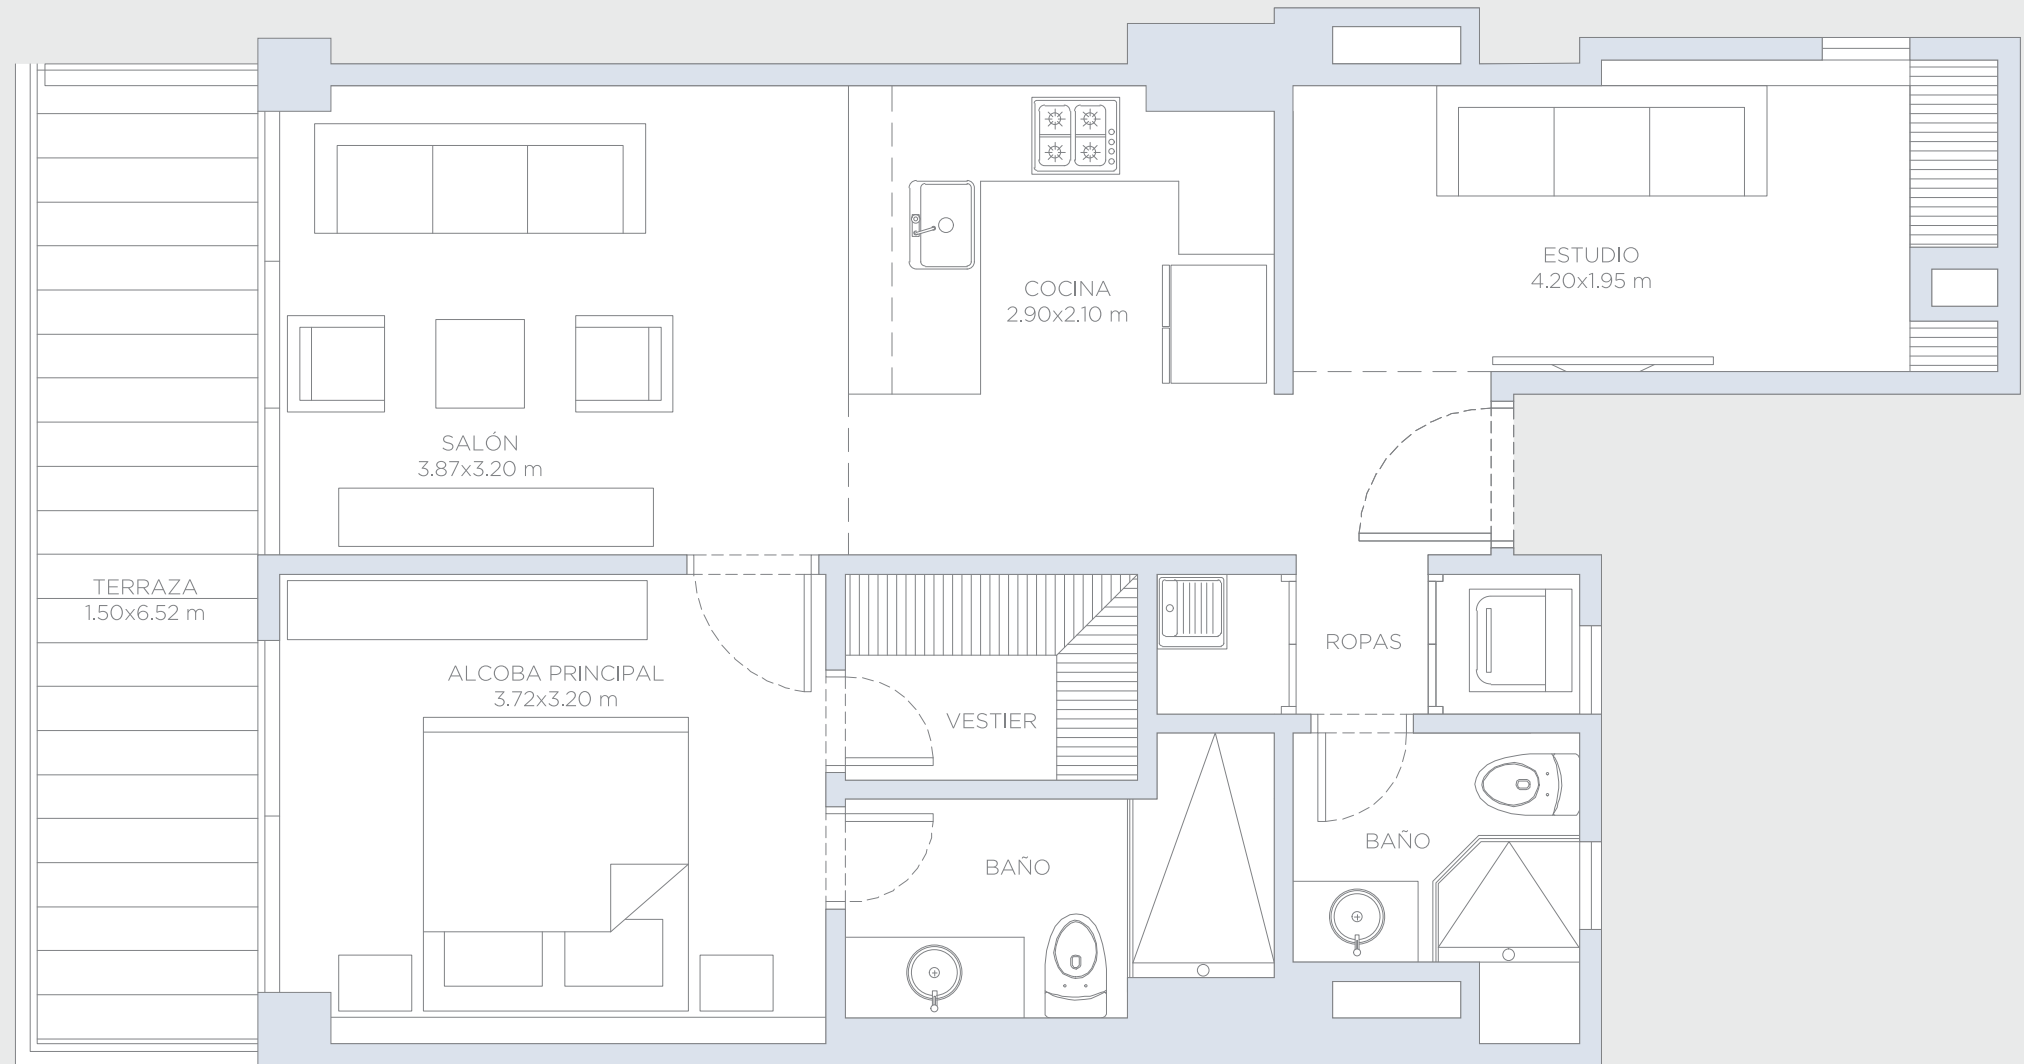

morros ~ kai

APARTAMENTO 325

Área Interna:	66.85 m ²
Área Terraza:	11.15 m ²
Área Total:	78.00 m ²

Estas imágenes son representaciones arquitectónicas con fines ilustrativos. Las especificaciones de los inmuebles son las detalladas en los respectivos contratos de promesa de compraventa. El mobiliario mostrado en las imágenes también tiene fines ilustrativos, los inmuebles se venden sin ningún mobiliario.