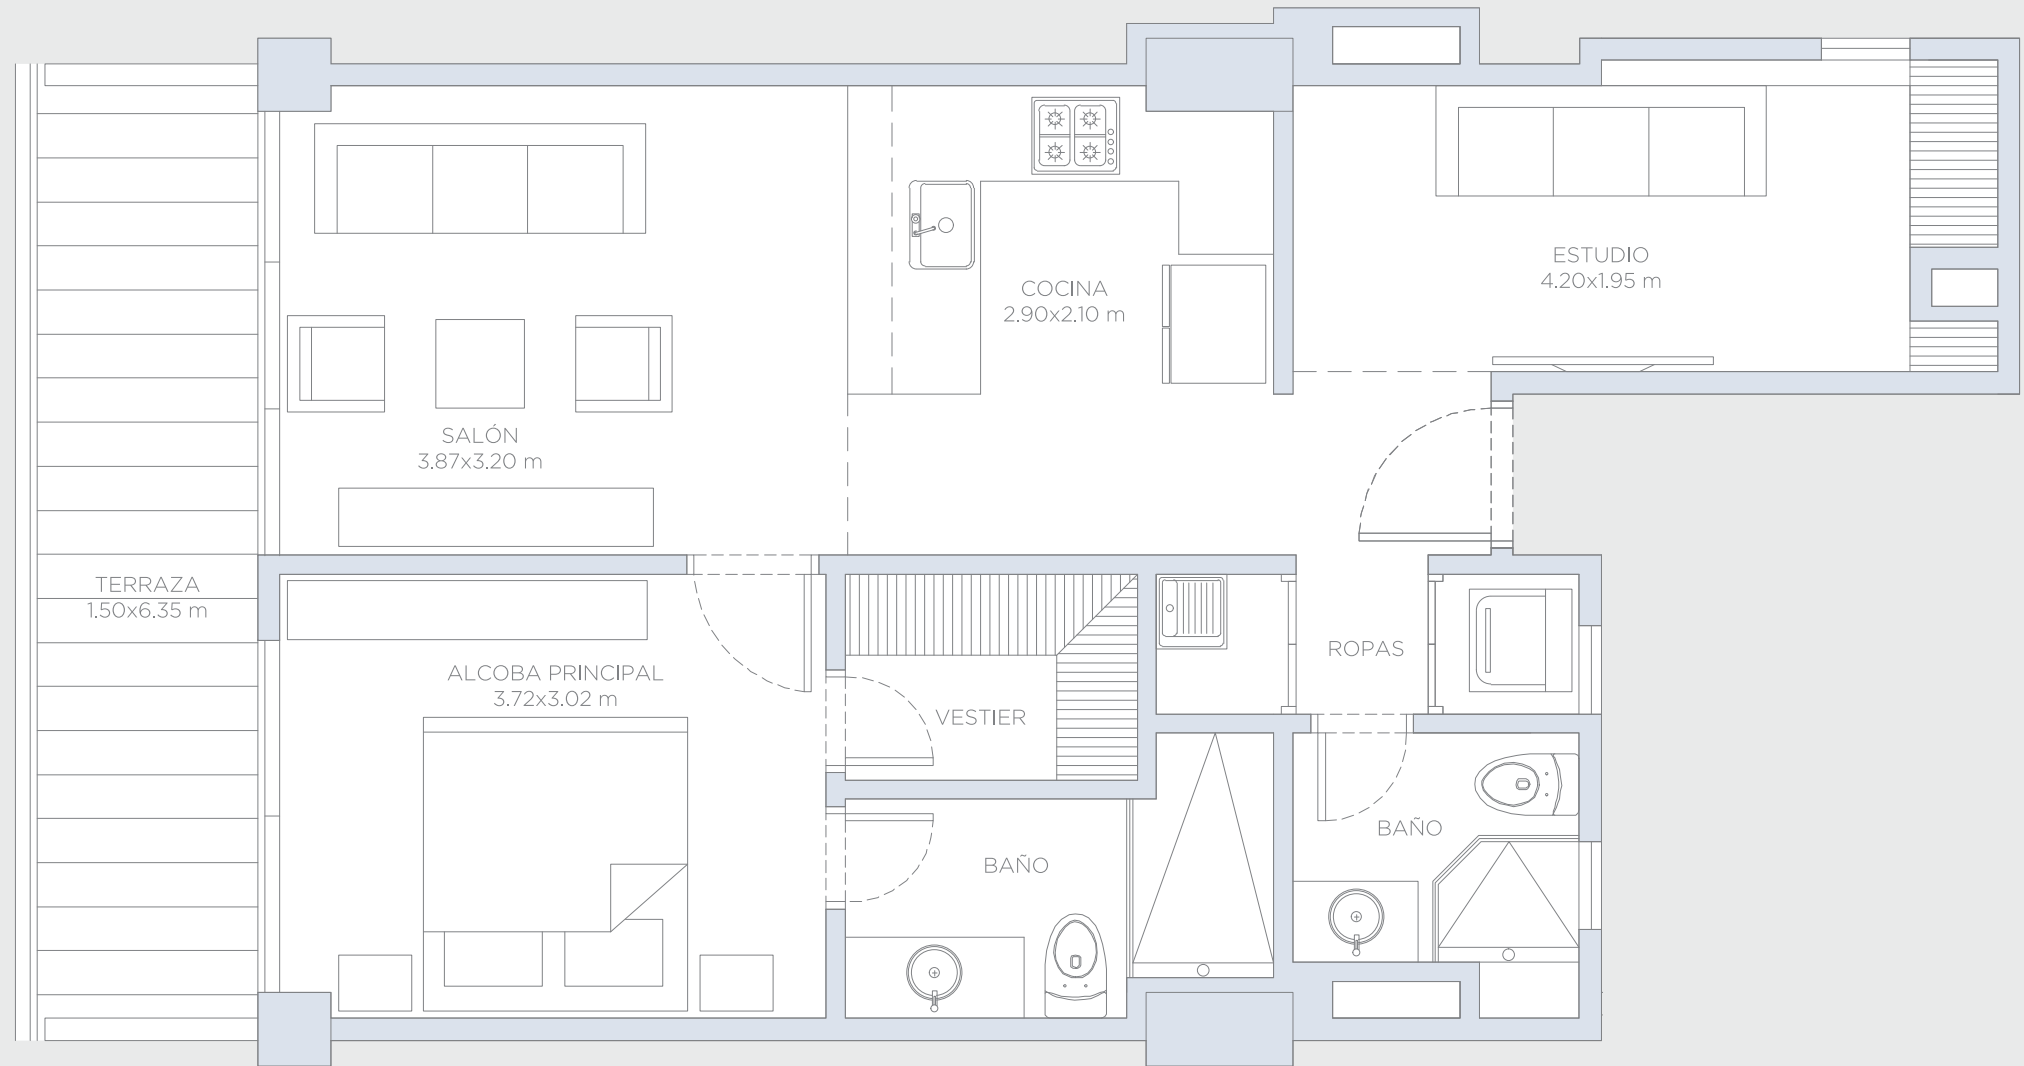

morros ~ kai

APARTAMENTO 321

Área Interna:	65.25 m ²
Área Terraza:	10.75 m ²
Área Total:	76.00 m ²

Estas imágenes son representaciones arquitectónicas con fines ilustrativos. Las especificaciones de los inmuebles son las detalladas en los respectivos contratos de promesa de compraventa. El mobiliario mostrado en las imágenes también tiene fines ilustrativos, los inmuebles se venden sin ningún mobiliario.