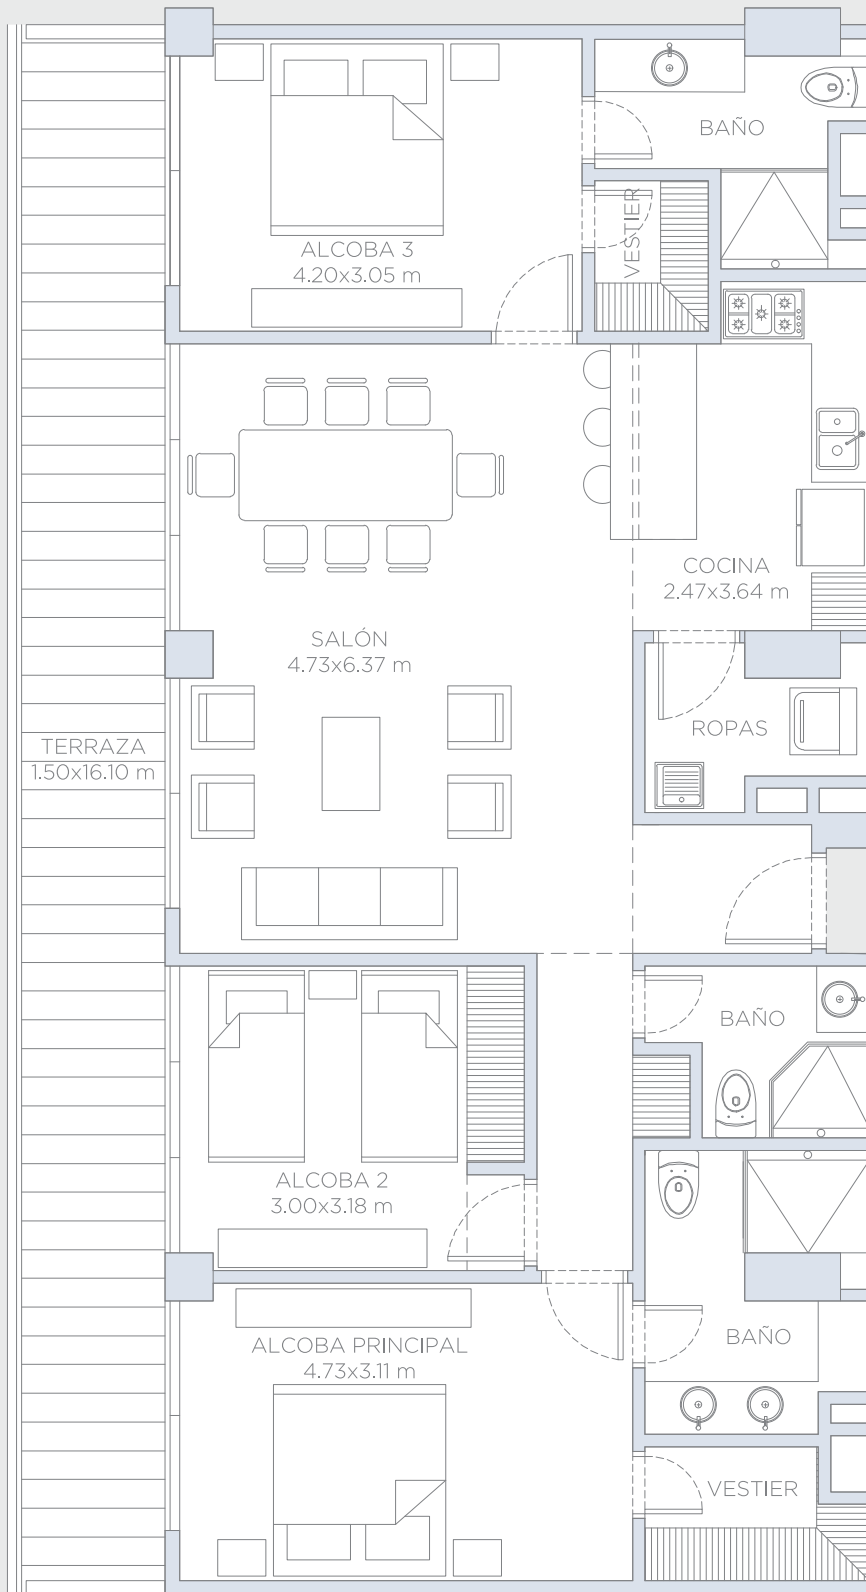

## APARTAMENTO 305

Área Interna:	119.25 m <sup>2</sup>
Área Terraza:	26.85 m <sup>2</sup>
Área Total:	146.10 m <sup>2</sup>

Estas imágenes son representaciones arquitectónicas con fines ilustrativos. Las especificaciones de los inmuebles son las detalladas en los respectivos contratos de promesa de compraventa. El mobiliario mostrado en las imágenes también tiene fines ilustrativos, los inmuebles se venden sin ningún mobiliario.