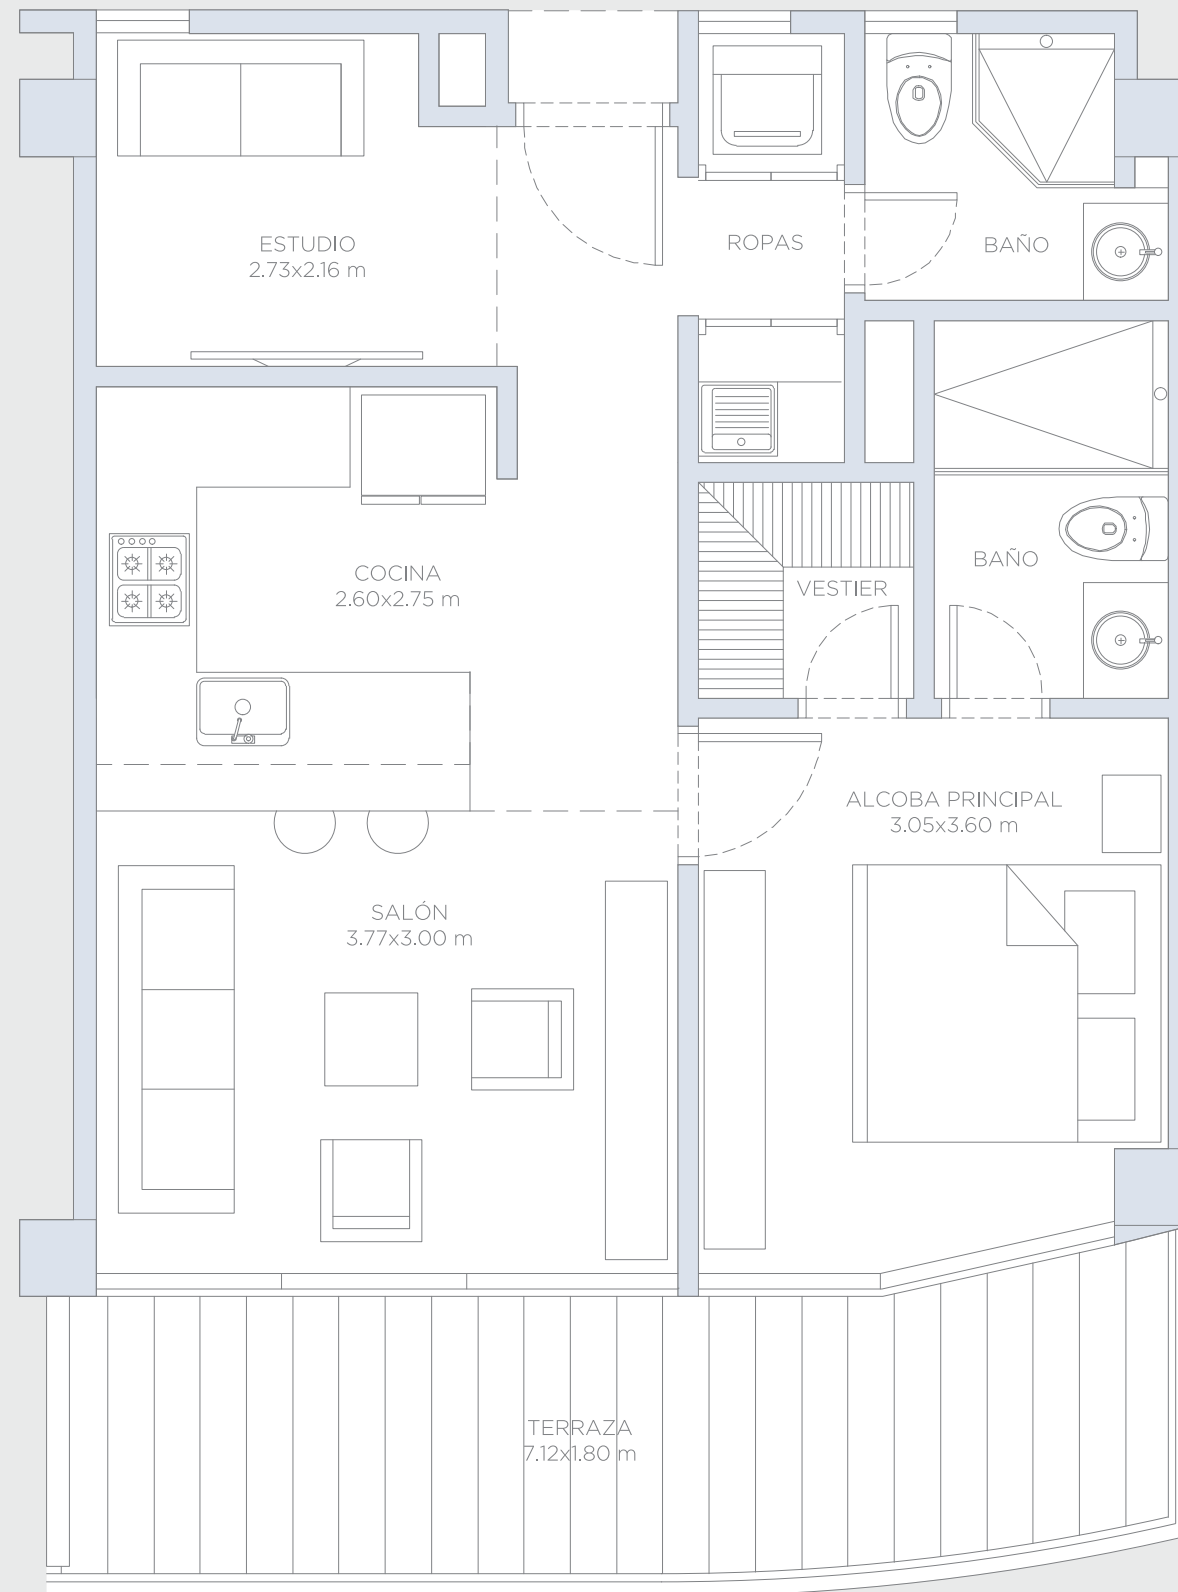

morros ~ kai

APARTAMENTO 224

Área Interna:	52.40 m ²
Área Terraza:	19.35 m ²
Área Total:	71.75 m ²

Estas imágenes son representaciones arquitectónicas con fines ilustrativos. Las especificaciones de los inmuebles son las detalladas en los respectivos contratos de promesa de compraventa. El mobiliario mostrado en las imágenes también tiene fines ilustrativos, los inmuebles se venden sin ningún mobiliario.