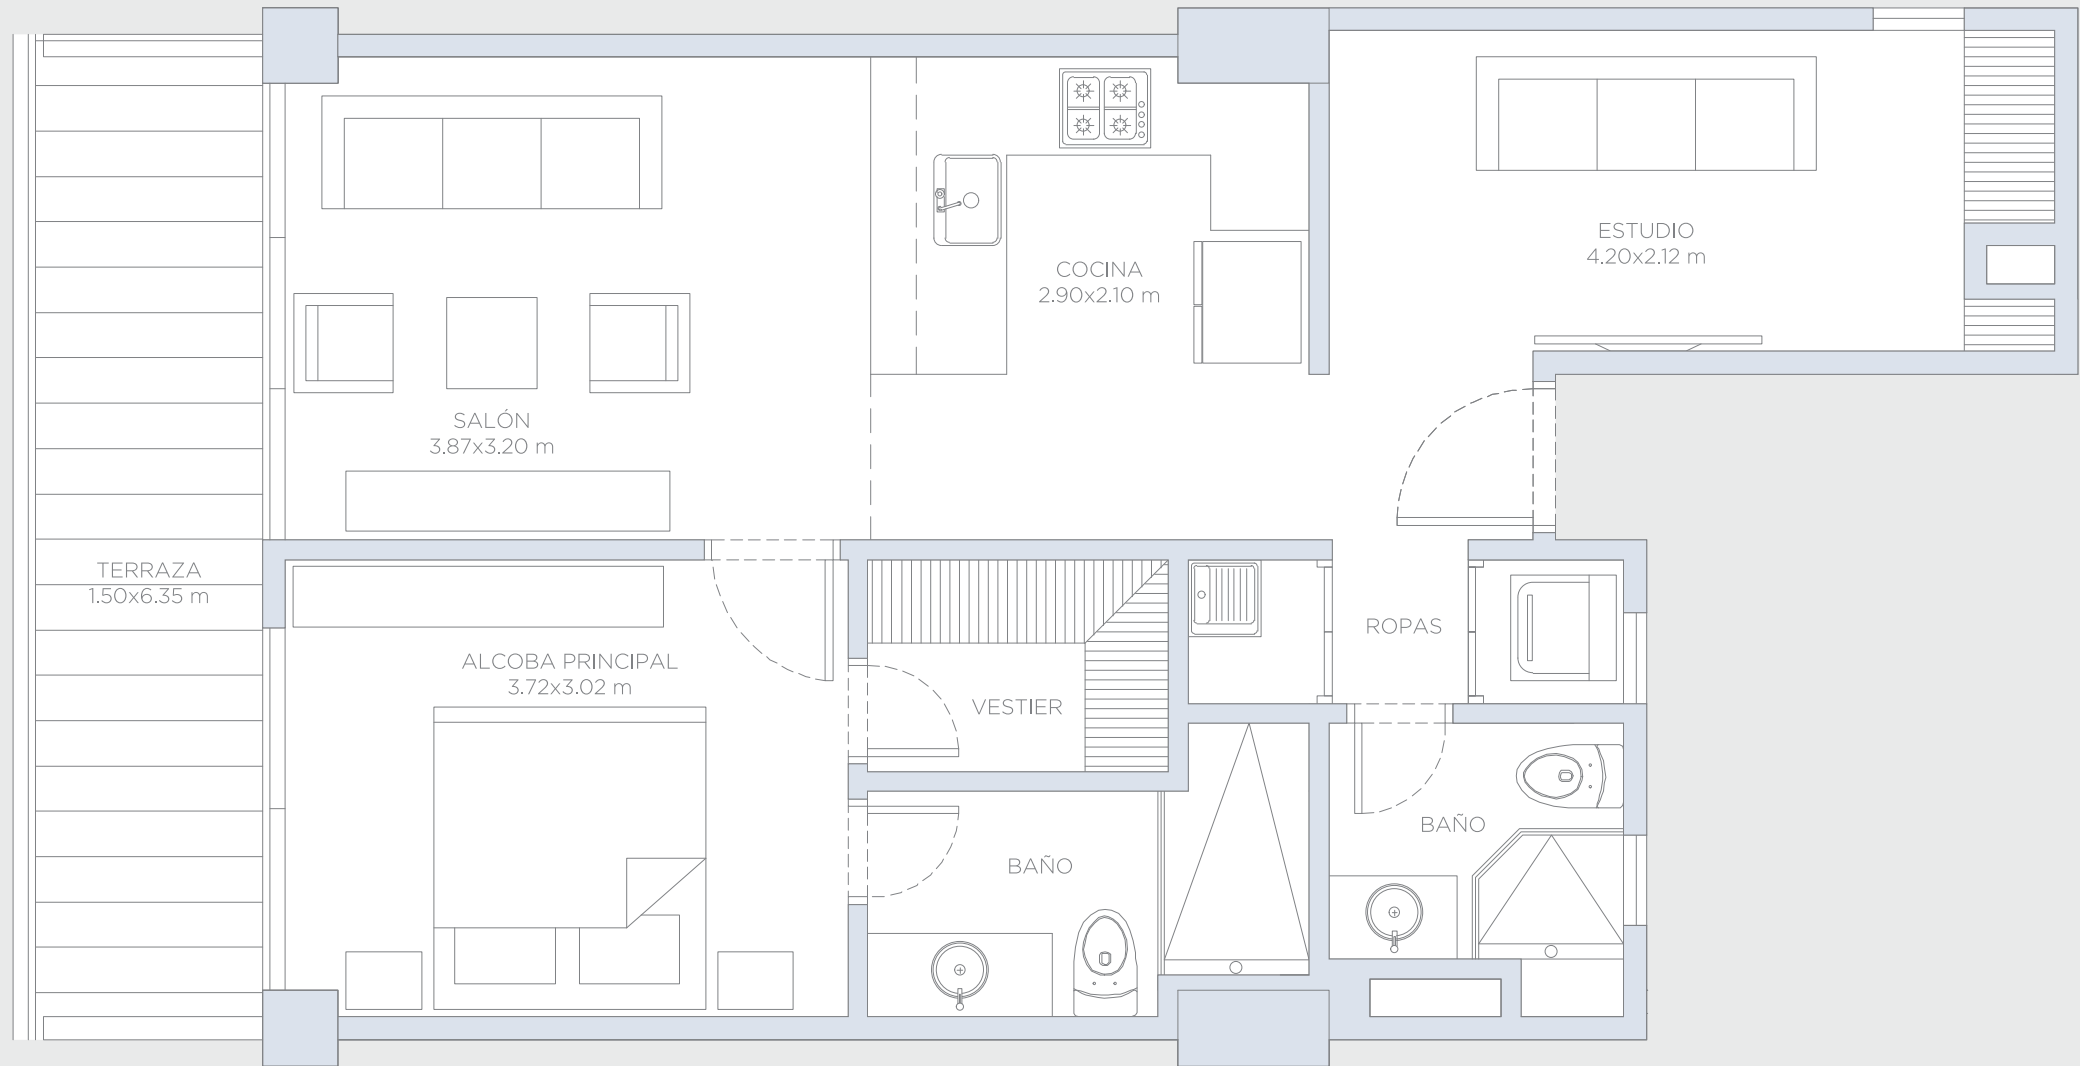

morros ~ kai

APARTAMENTO 219

Área Interna:	65.25 m ²
Área Terraza:	10.75 m ²
Área Total:	76.00 m ²

Estas imágenes son representaciones arquitectónicas con fines ilustrativos. Las especificaciones de los inmuebles son las detalladas en los respectivos contratos de promesa de compraventa. El mobiliario mostrado en las imágenes también tiene fines ilustrativos, los inmuebles se venden sin ningún mobiliario.