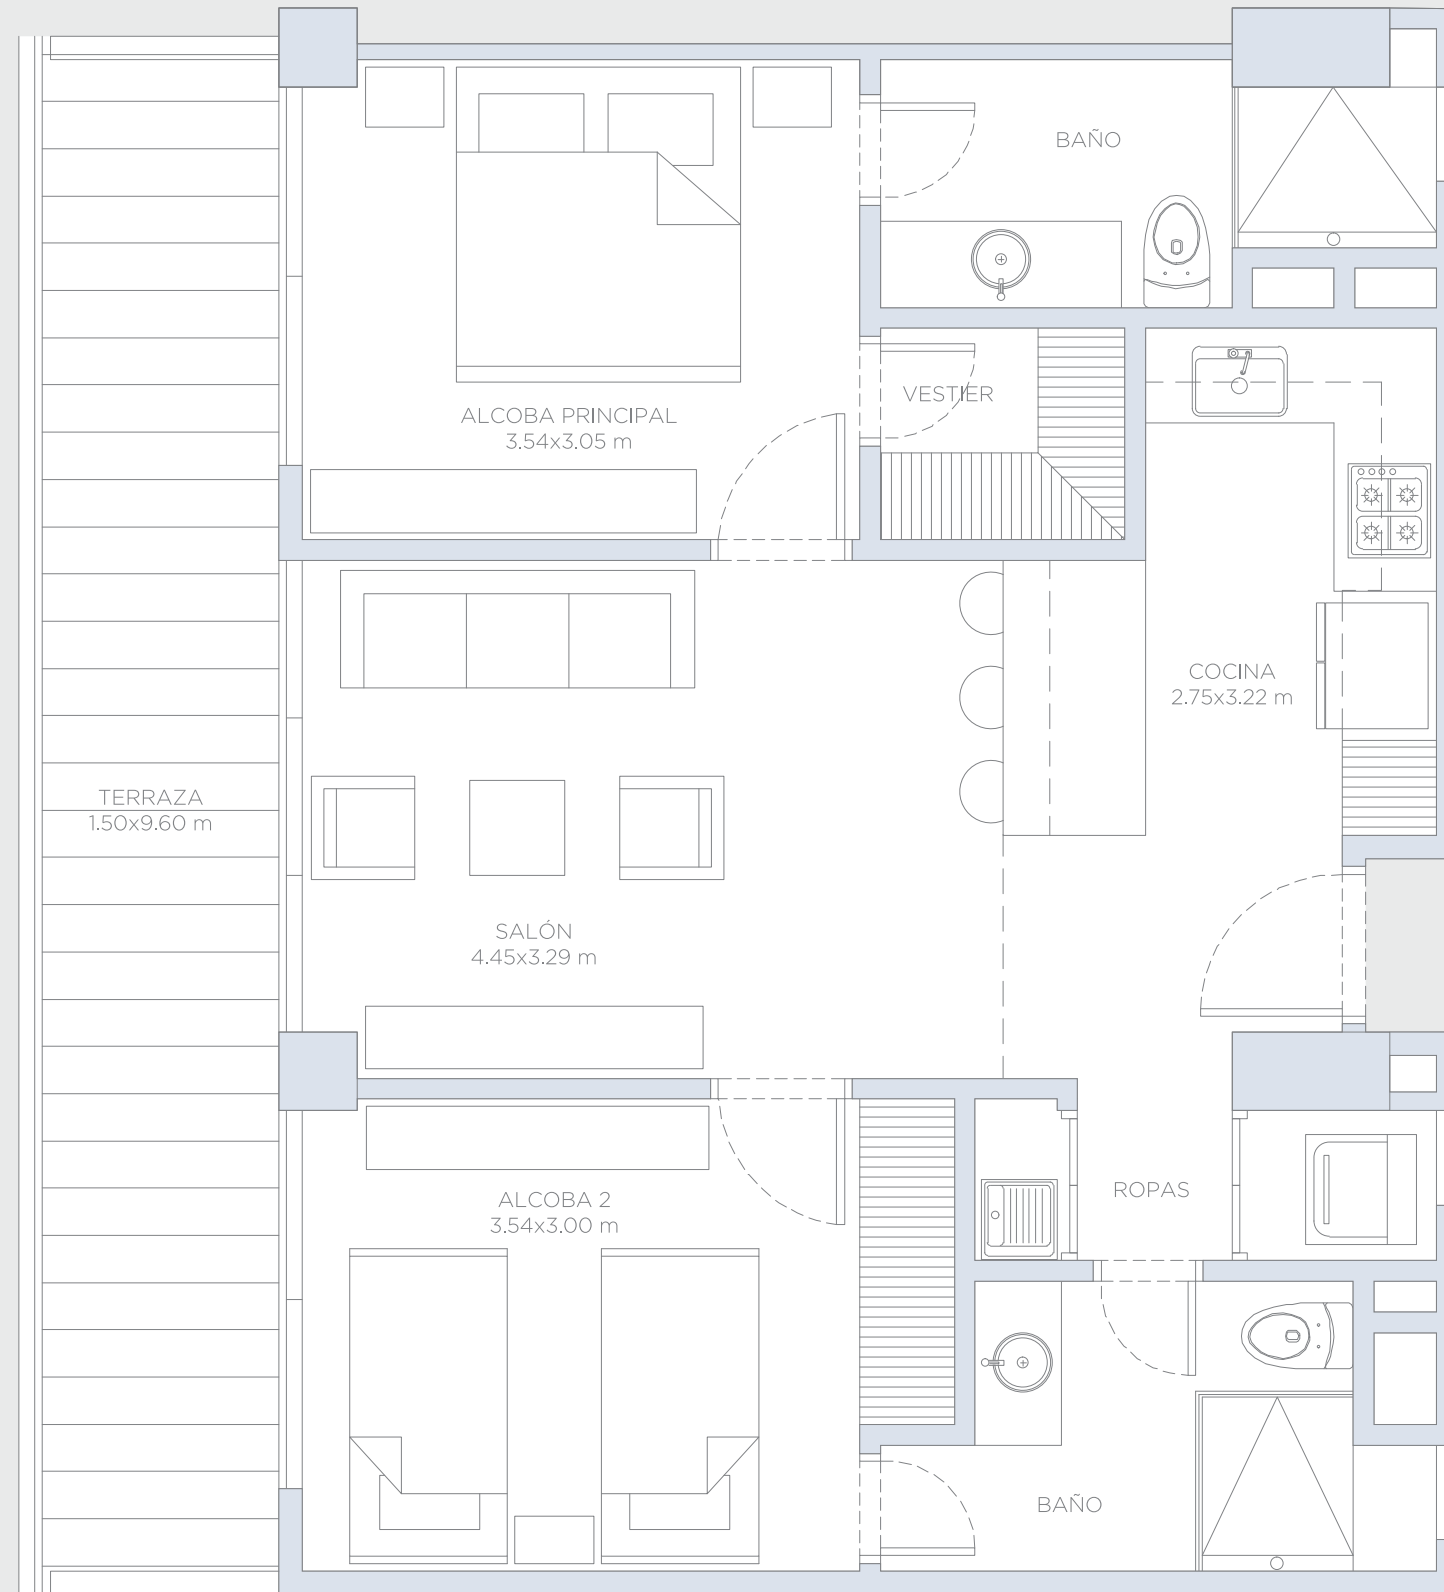

# morros ~ kai

## APARTAMENTO 215

Área Interna:	71.4 m <sup>2</sup>
Área Terraza:	16.1 m <sup>2</sup>
Área Total:	87.5 m <sup>2</sup>

Estas imágenes son representaciones arquitectónicas con fines ilustrativos. Las especificaciones de los inmuebles son las detalladas en los respectivos contratos de promesa de compraventa. El mobiliario mostrado en las imágenes también tiene fines ilustrativos, los inmuebles se venden sin ningún mobiliario.