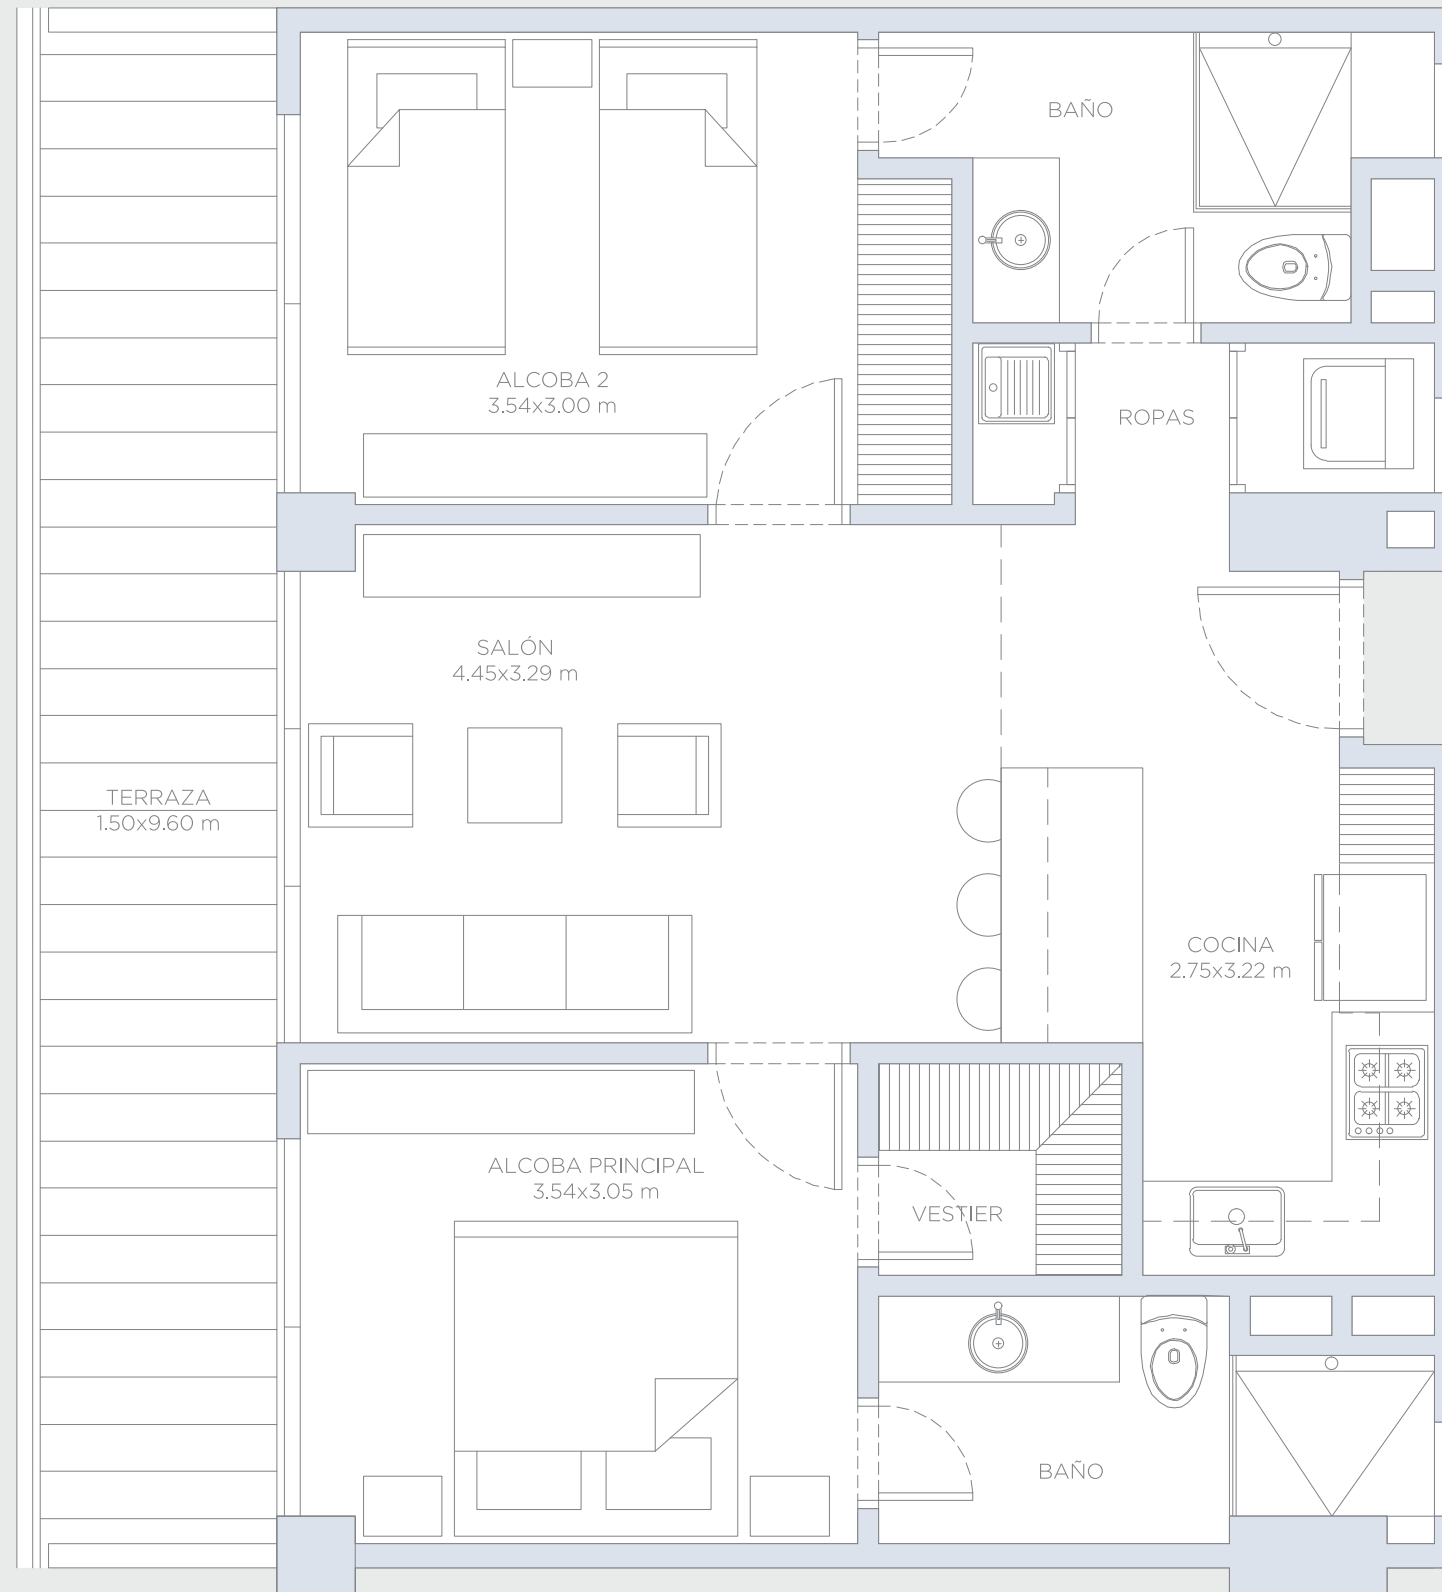

morros ~ kai

APARTAMENTO 213

Área Interna:	71.4 m ²
Área Terraza:	16.1 m ²
Área Total:	87.5 m ²

Estas imágenes son representaciones arquitectónicas con fines ilustrativos. Las especificaciones de los inmuebles son las detalladas en los respectivos contratos de promesa de compraventa. El mobiliario mostrado en las imágenes también tiene fines ilustrativos, los inmuebles se venden sin ningún mobiliario.