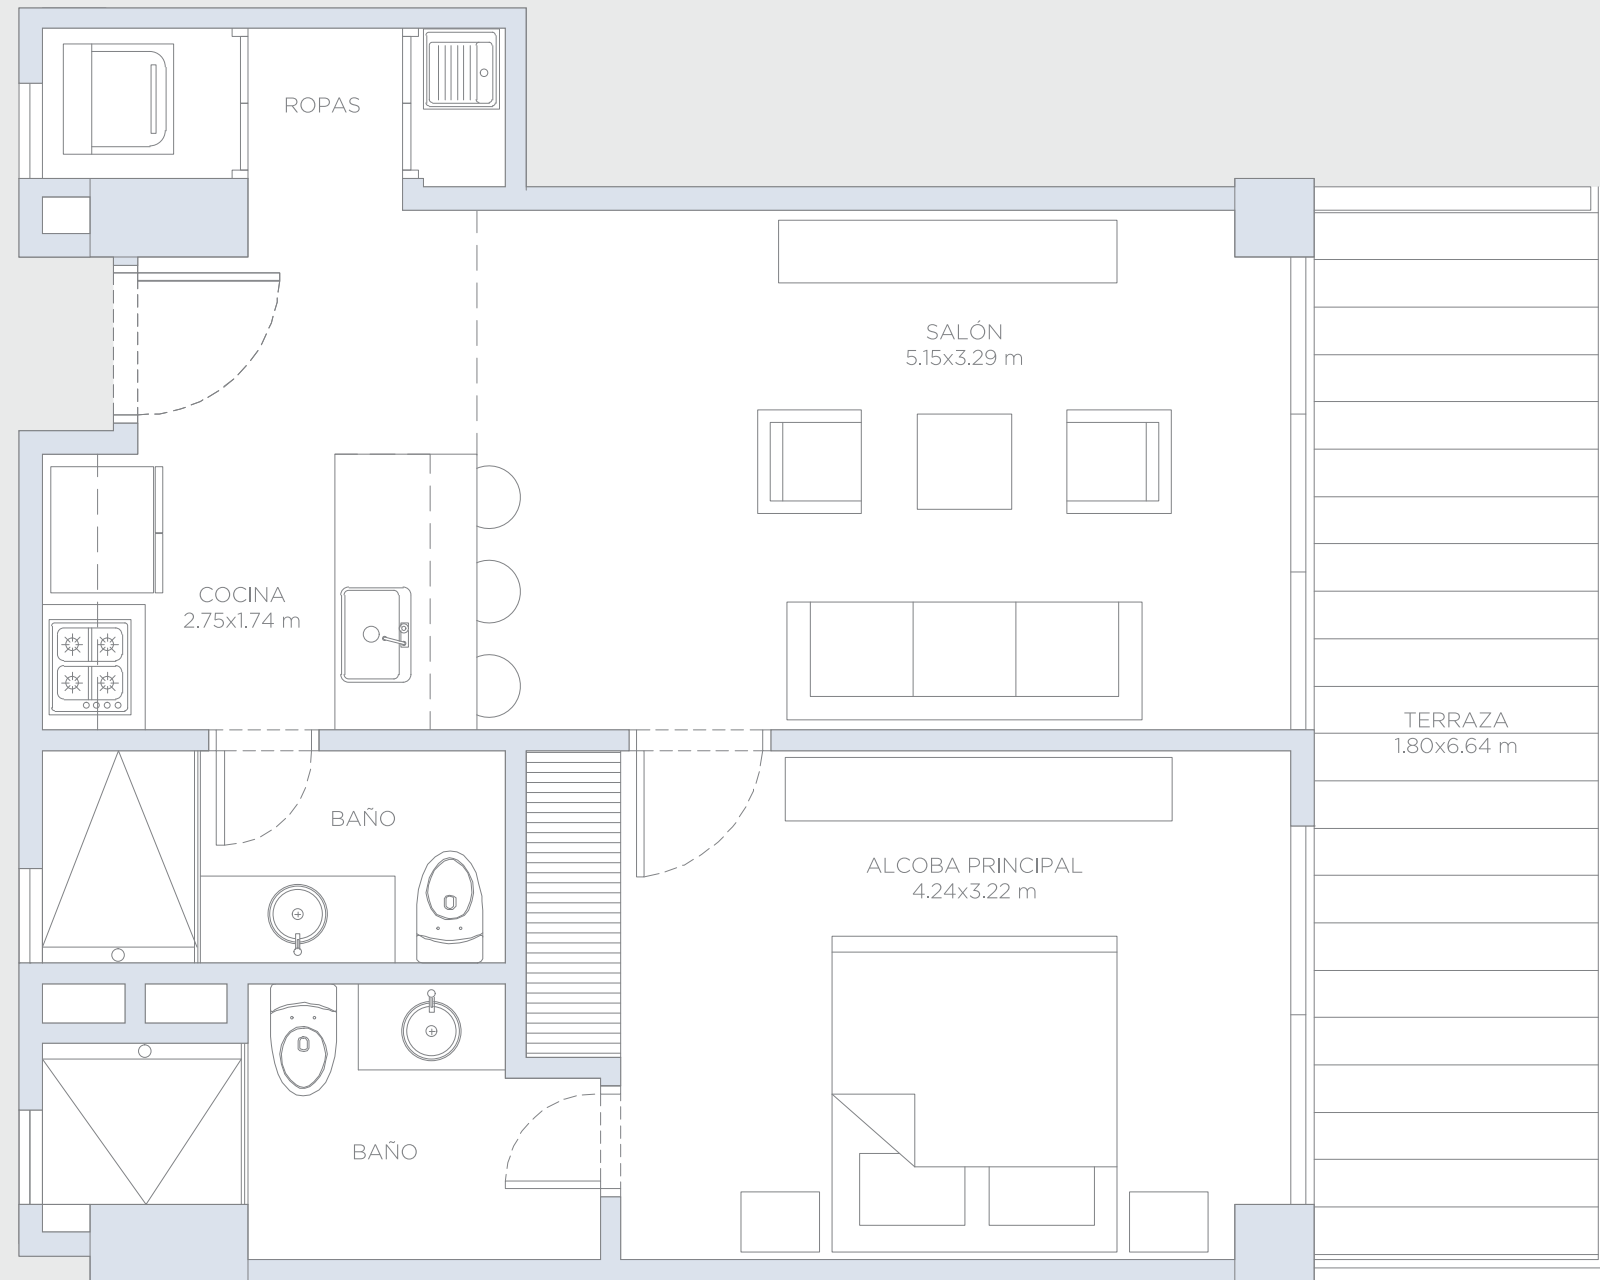

## APARTAMENTO 206

Área Interna: 58.5 m<sup>2</sup>

Área Terraza: 13.5 m<sup>2</sup>

Área Total: 72.0 m<sup>2</sup>

Estas imágenes son representaciones arquitectónicas con fines ilustrativos. Las especificaciones de los inmuebles son las detalladas en los respectivos contratos de promesa de compraventa. El mobiliario mostrado en las imágenes también tiene fines ilustrativos, los inmuebles se venden sin ningún mobiliario.