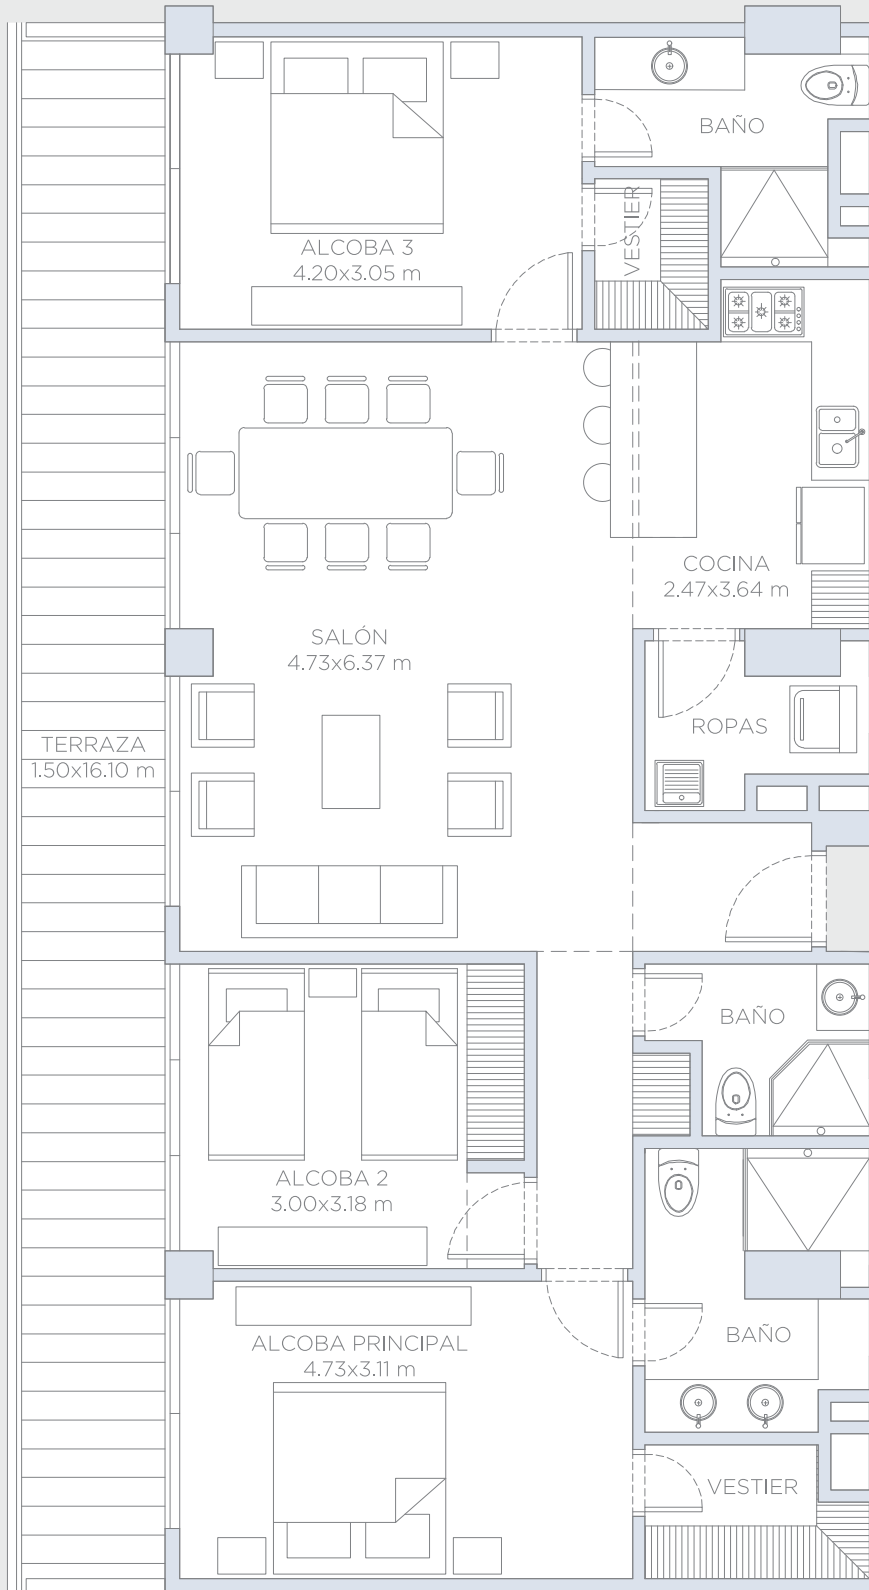

morros ~ kai

APARTAMENTO 205

Área Interna:	119.25 m ²
Área Terraza:	26.85 m ²
Área Total:	146.10 m ²

Estas imágenes son representaciones arquitectónicas con fines ilustrativos. Las especificaciones de los inmuebles son las detalladas en los respectivos contratos de promesa de compraventa. El mobiliario mostrado en las imágenes también tiene fines ilustrativos, los inmuebles se venden sin ningún mobiliario.