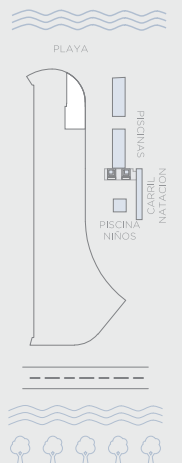

morros ~ kai

APARTAMENTO 201

Área Interna:	175.0 m ²
Área Terraza:	57.0 m ²
Área Total:	232.0 m ²

Estas imágenes son representaciones arquitectónicas con fines ilustrativos. Las especificaciones de los inmuebles son las detalladas en los respectivos contratos de promesa de compraventa. El mobiliario mostrado en las imágenes también tiene fines ilustrativos, los inmuebles se venden sin ningún mobiliario.