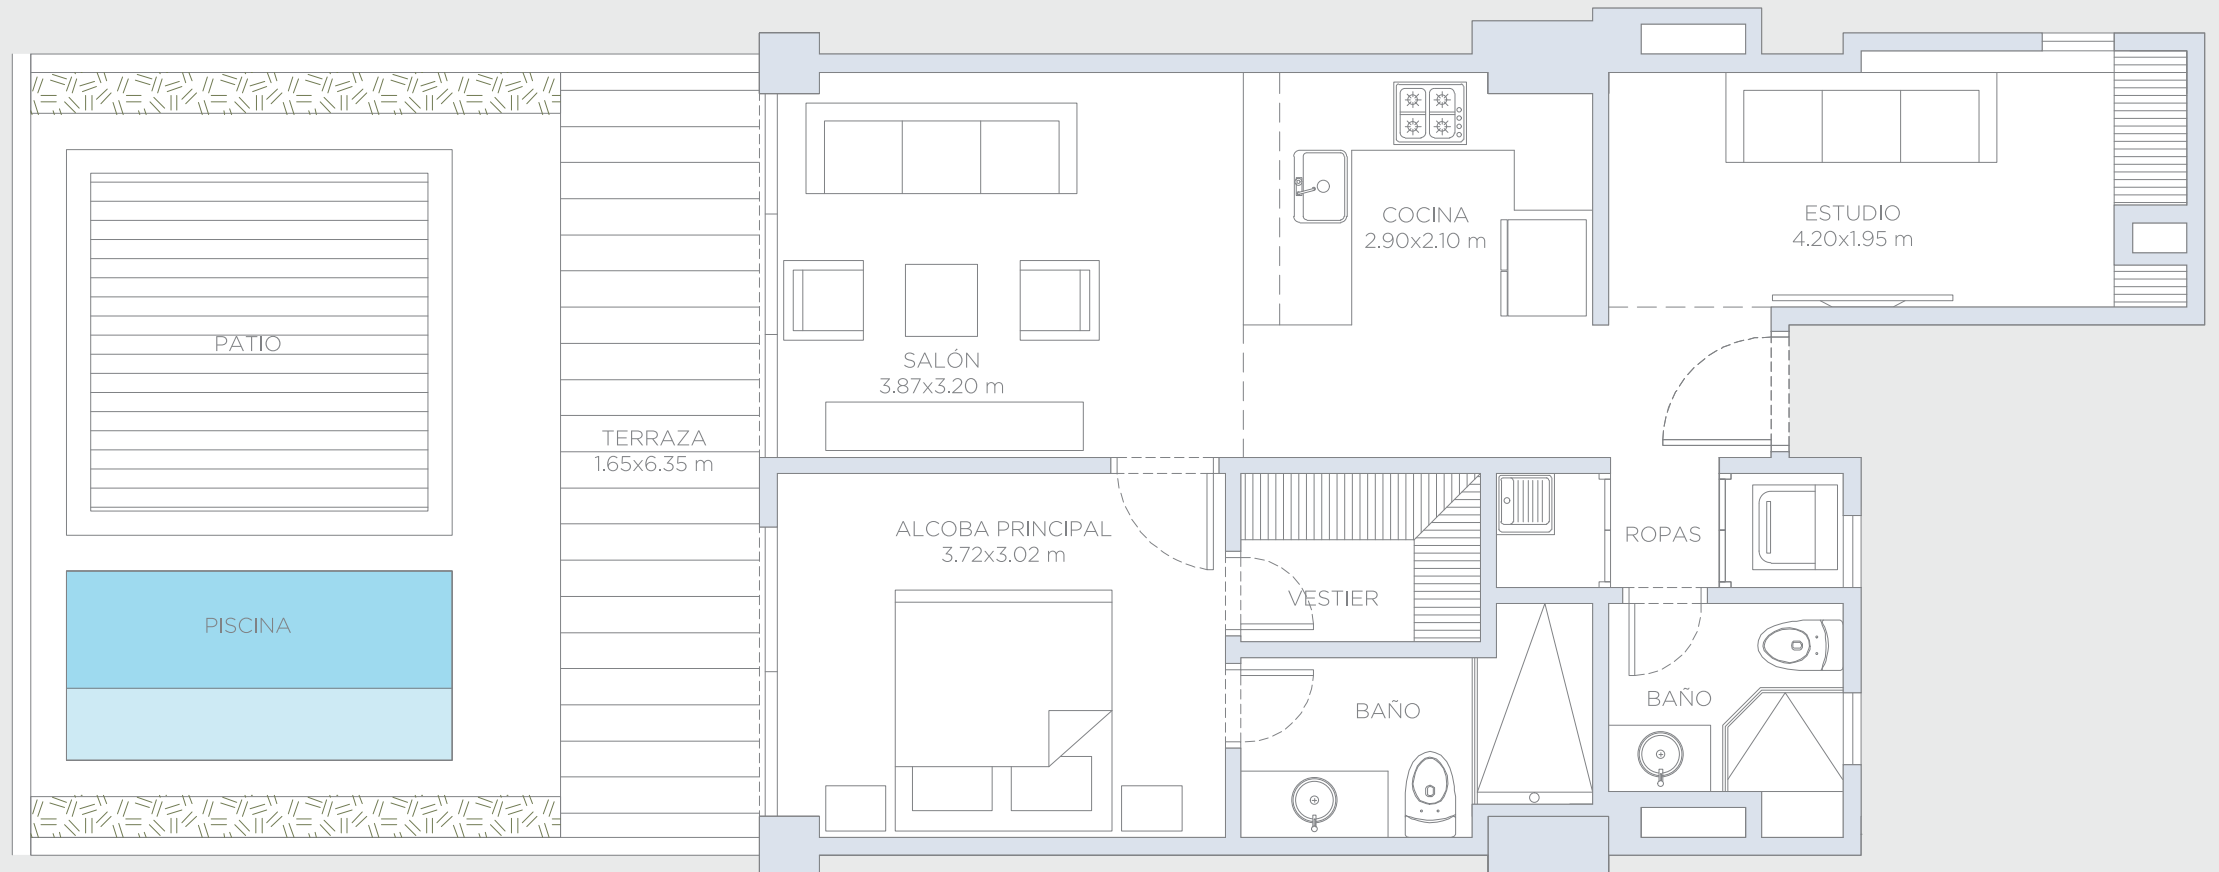

morros ~ kai

APARTAMENTO 121

Área Interna:	65.25 m ²
Área Terraza:	10.75 m ²
Área Patio:	29.60 m ²
Área Total:	105.60 m ²

Estas imágenes son representaciones arquitectónicas con fines ilustrativos. Las especificaciones de los inmuebles son las detalladas en los respectivos contratos de promesa de compraventa. El mobiliario mostrado en las imágenes también tiene fines ilustrativos, los inmuebles se venden sin ningún mobiliario.