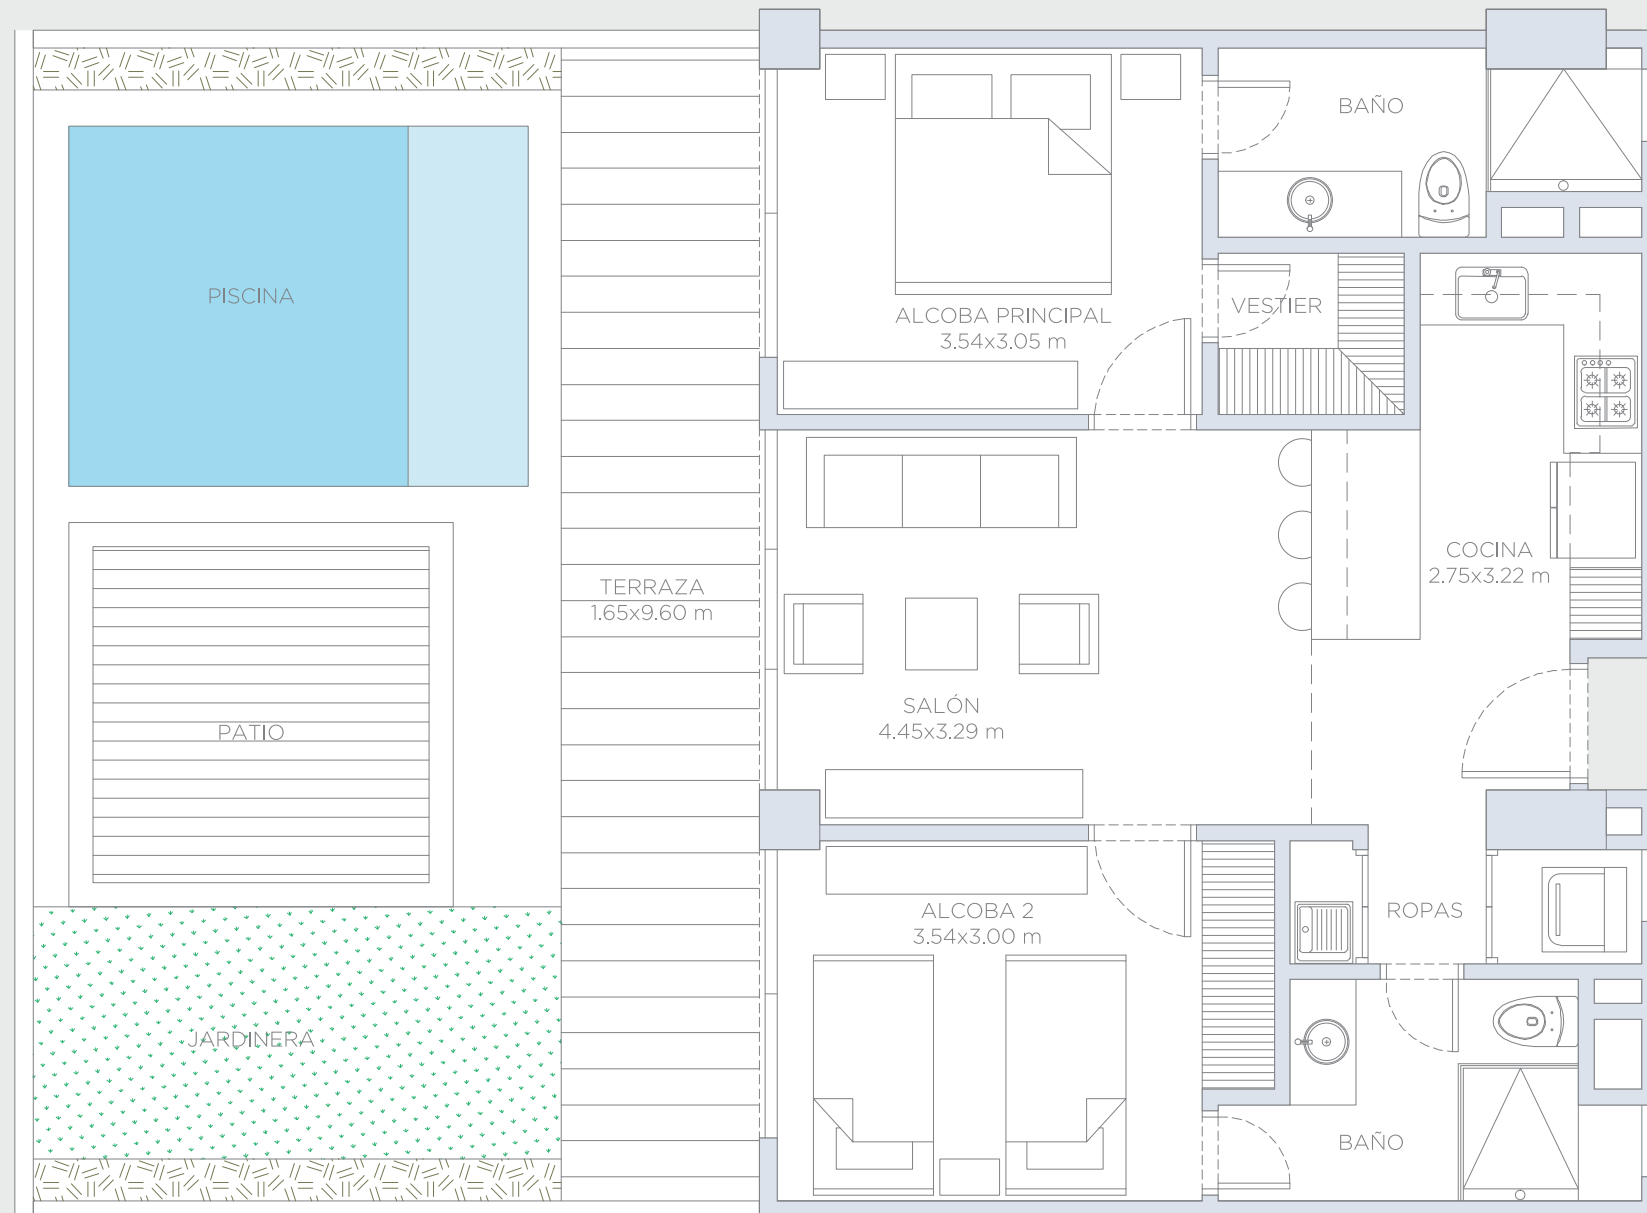

## APARTAMENTO 115

Área Interna:	71.40 m <sup>2</sup>
Área Terraza:	16.10 m <sup>2</sup>
Área Patio:	44.25 m <sup>2</sup>
Área Total:	131.75 m <sup>2</sup>

Estas imágenes son representaciones arquitectónicas con fines ilustrativos. Las especificaciones de los inmuebles son las detalladas en los respectivos contratos de promesa de compraventa. El mobiliario mostrado en las imágenes también tiene fines ilustrativos, los inmuebles se venden sin ningún mobiliario.