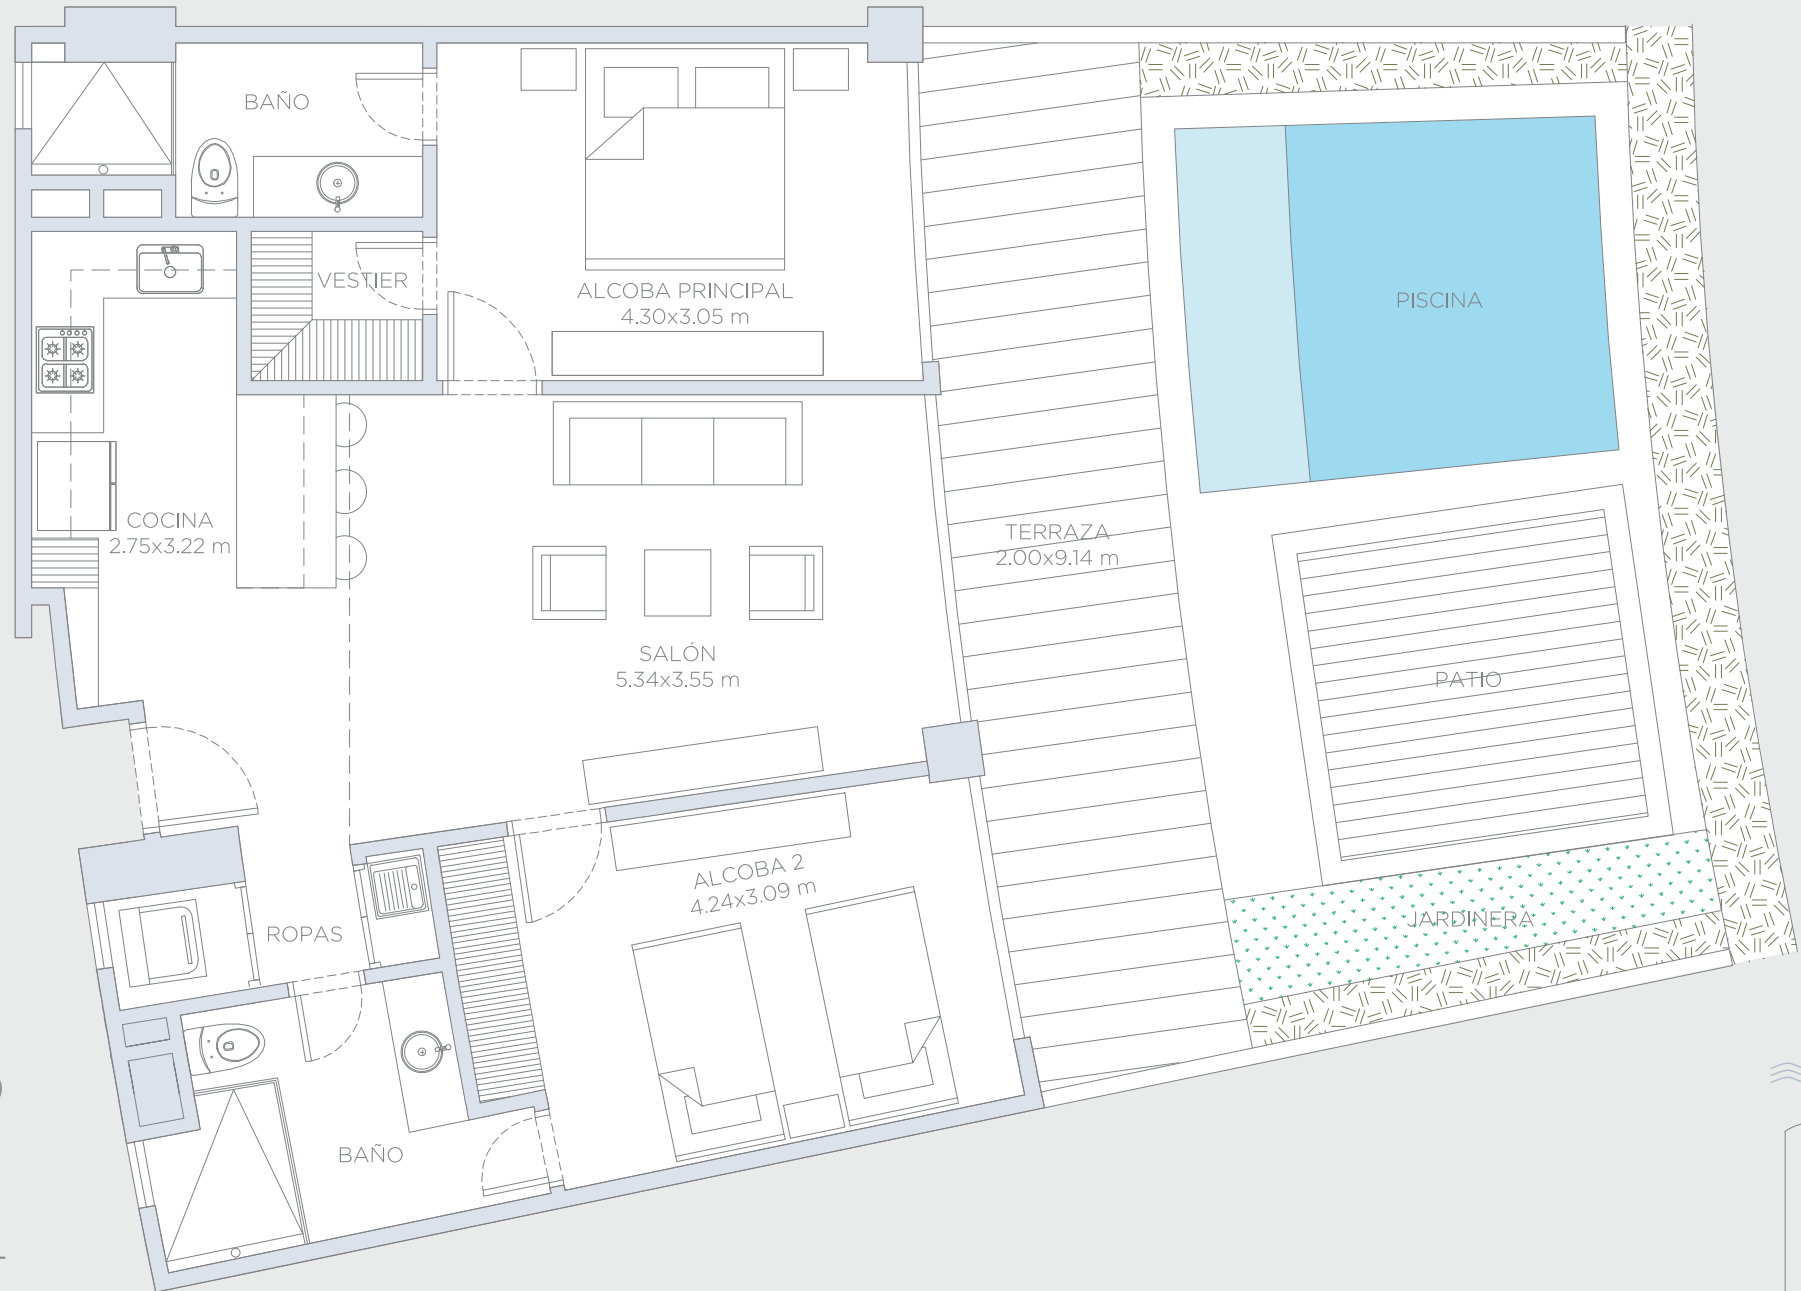

morros ~ kai

APARTAMENTO 112

Área Interna:	85.5 m ²
Área Terraza:	18.5 m ²
Área Patio:	44.0 m ²
Área Total:	148.0 m ²

Estas imágenes son representaciones arquitectónicas con fines ilustrativos. Las especificaciones de los inmuebles son las detalladas en los respectivos contratos de promesa de compraventa. El mobiliario mostrado en las imágenes también tiene fines ilustrativos, los inmuebles se venden sin ningún mobiliario.