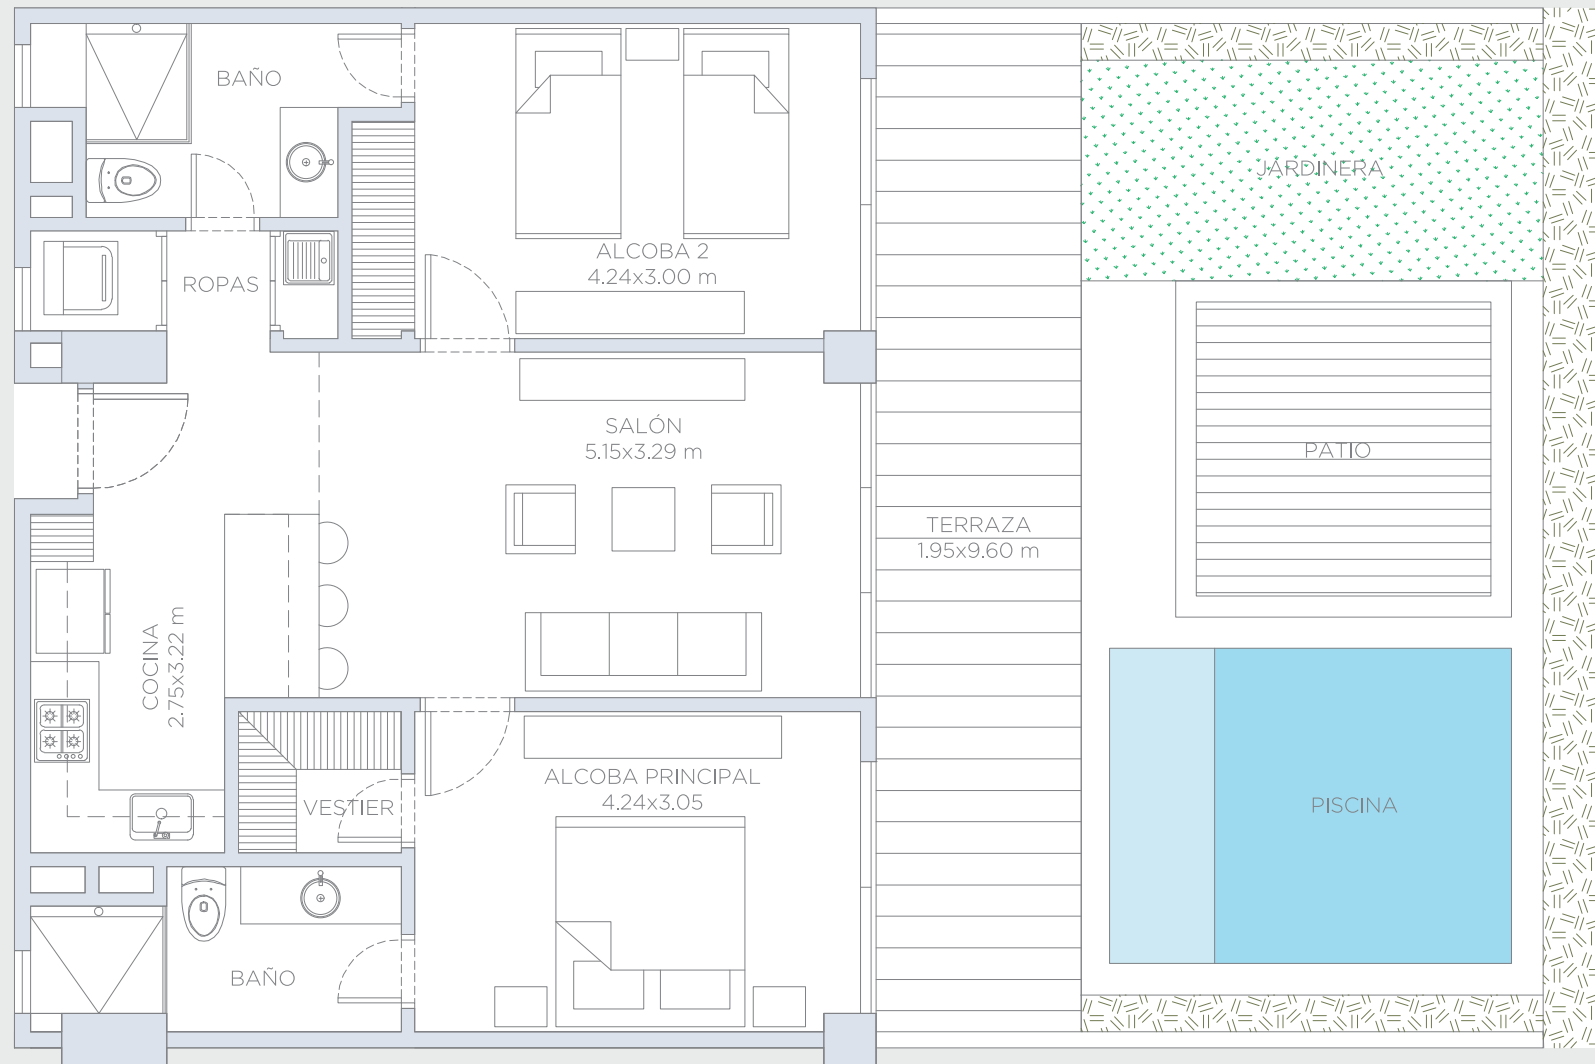

morros ~ kai

APARTAMENTO 110

Área Interna:	78.25 m ²
Área Terraza:	19.00 m ²
Área Patio:	49.00 m ²
Área Total:	146.25 m ²

Estas imágenes son representaciones arquitectónicas con fines ilustrativos. Las especificaciones de los inmuebles son las detalladas en los respectivos contratos de promesa de compraventa. El mobiliario mostrado en las imágenes también tiene fines ilustrativos, los inmuebles se venden sin ningún mobiliario.