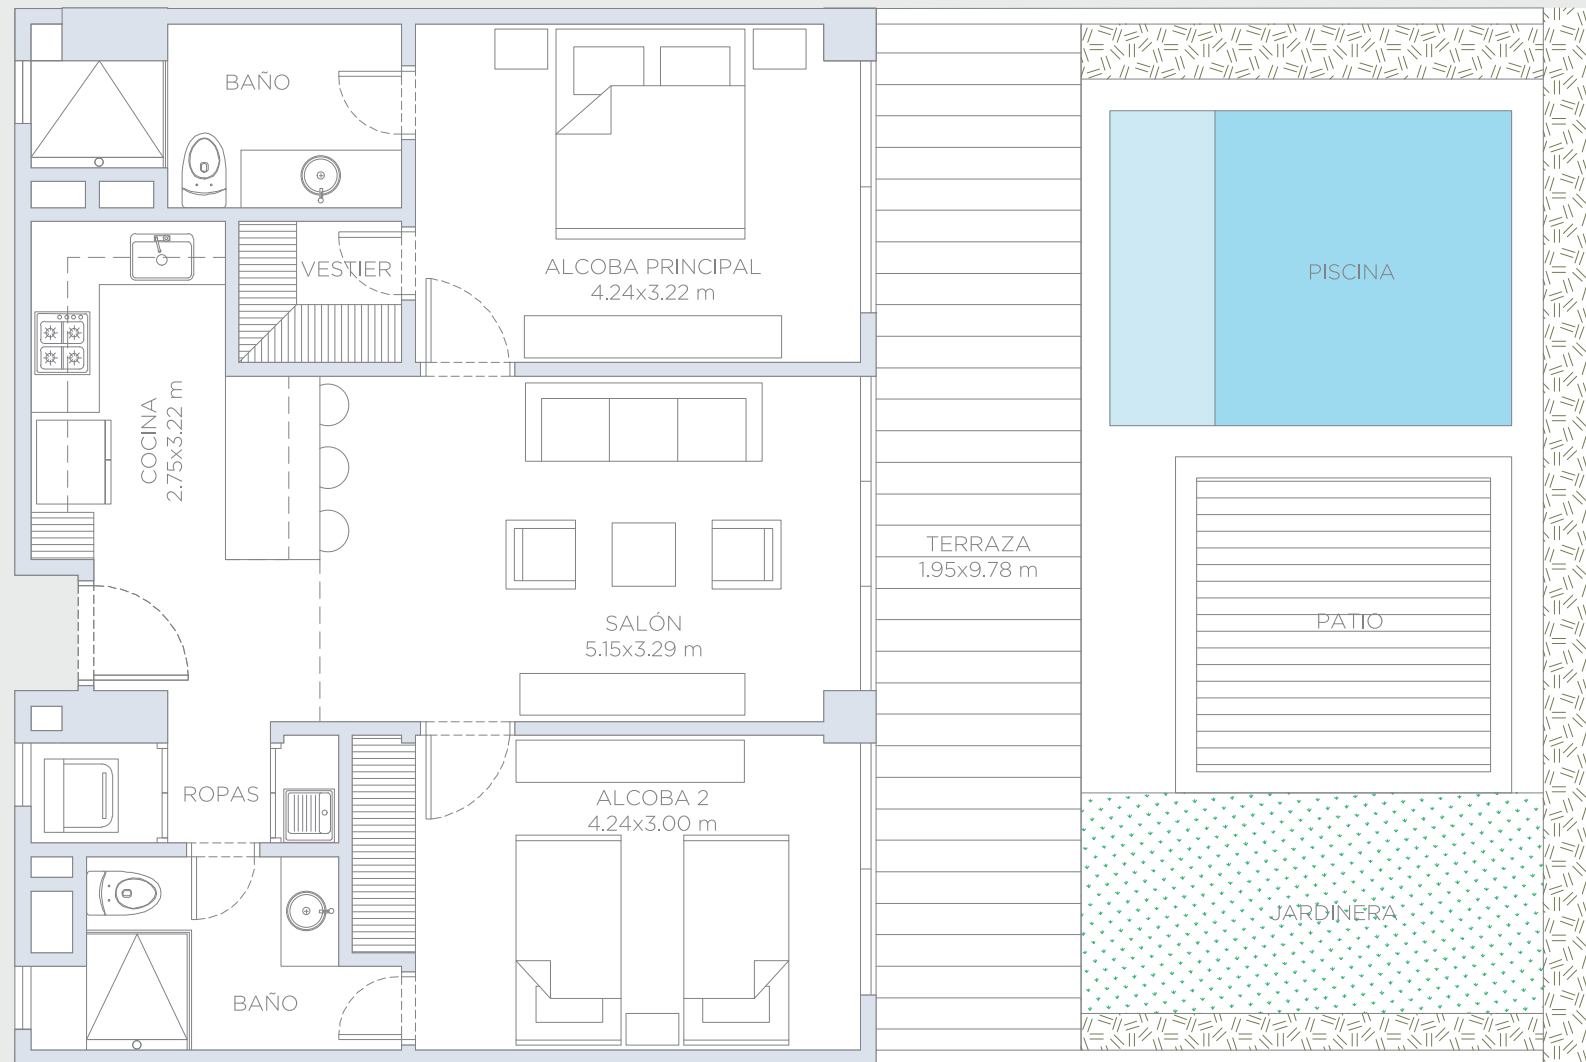

morros ~ kai

APARTAMENTO 108

Área Interna:	83.5 m ²
Área Terraza:	16.5 m ²
Área Patio:	50.0 m ²
Área Total:	150.0 m ²

Estas imágenes son representaciones arquitectónicas con fines ilustrativos. Las especificaciones de los inmuebles son las detalladas en los respectivos contratos de promesa de compraventa. El mobiliario mostrado en las imágenes también tiene fines ilustrativos, los inmuebles se venden sin ningún mobiliario.